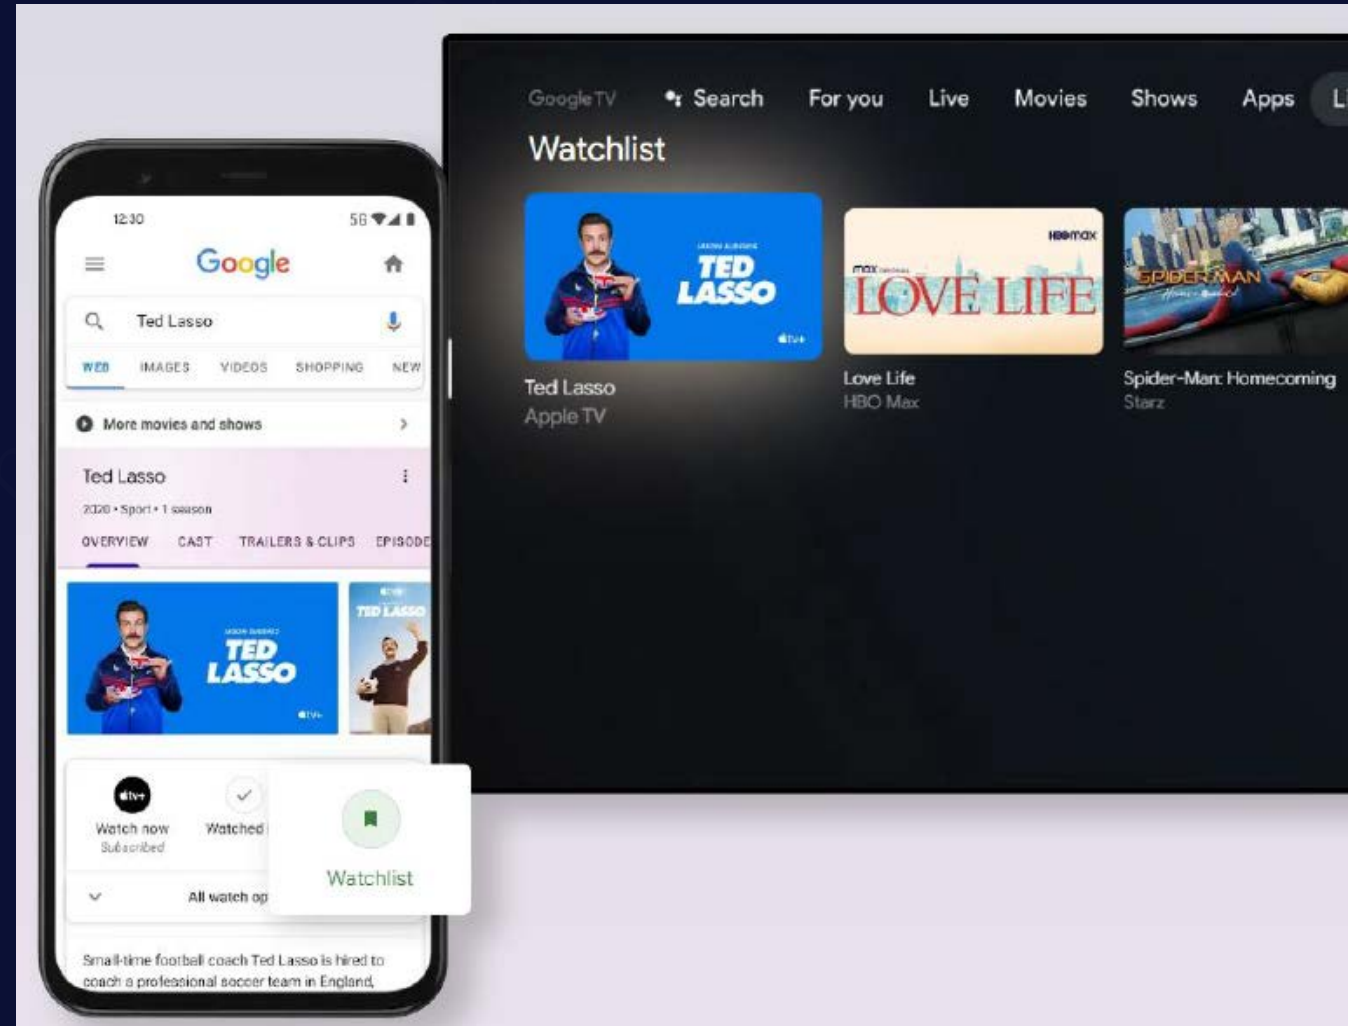

Мгновенно обновление списка из любого места

Делитесь ли вы заветными воспоминаниями, смотрите видео или проводите динамичные презентации, возможности кастинга Google TV сделают это проще простого.

Основной режим