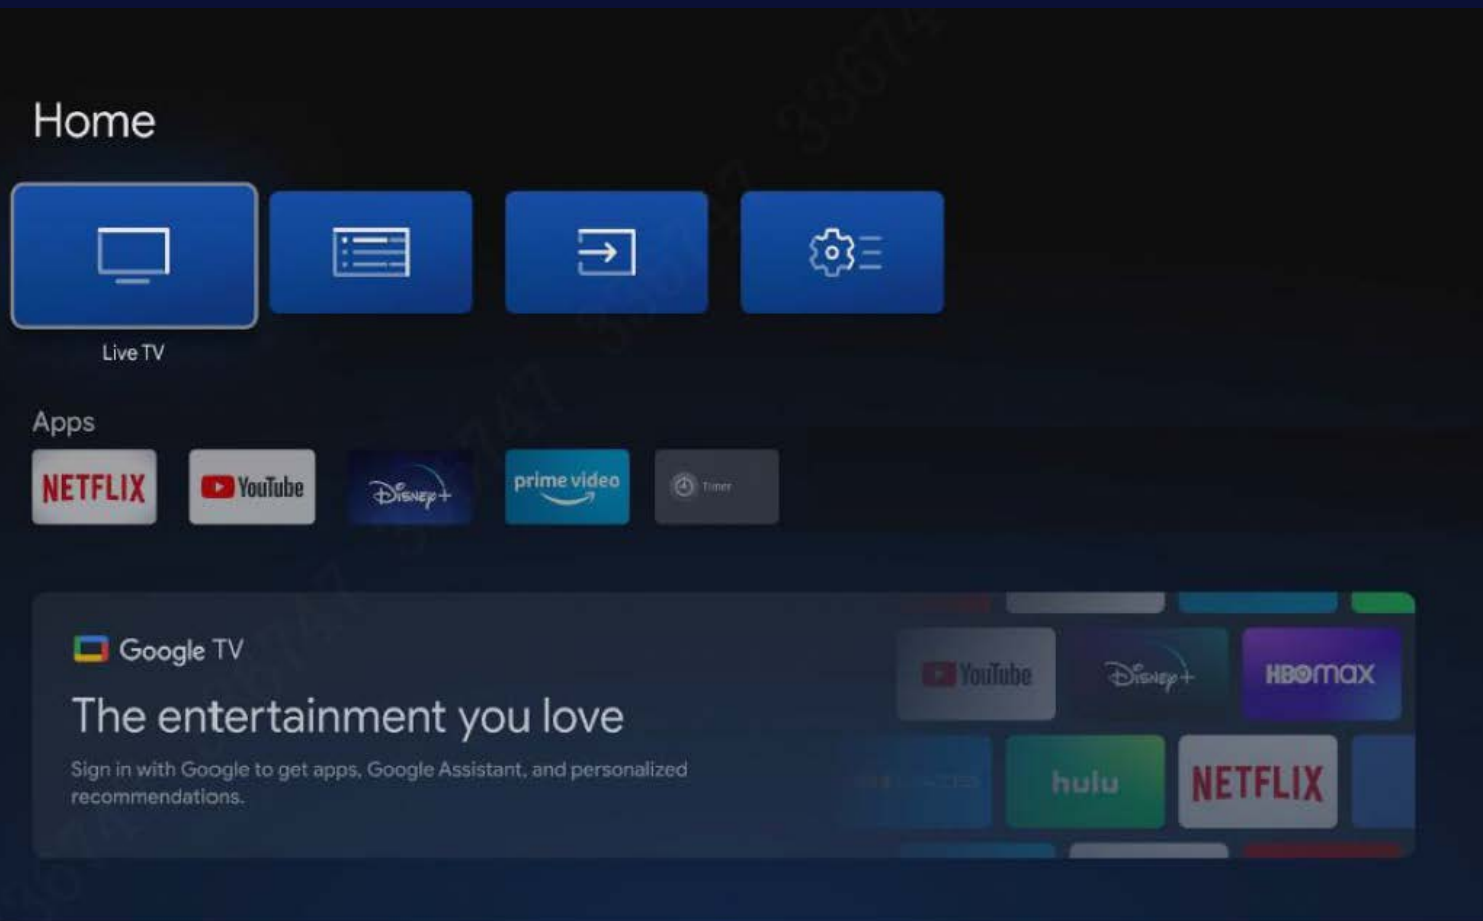

Основной режим

Сделайте ваш телевизор
более легким и простым