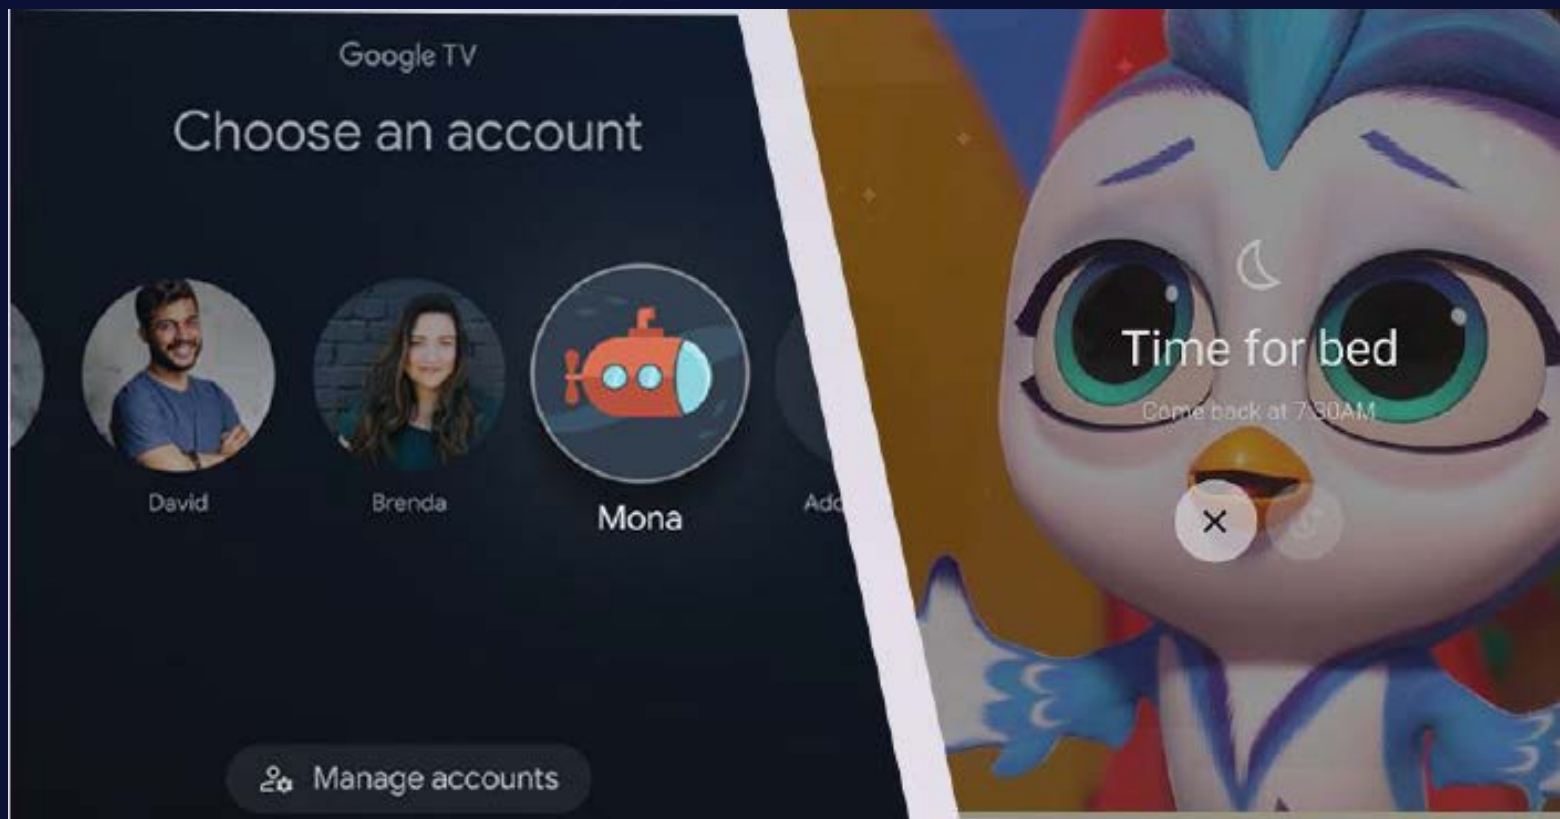

Мгновенно обновление списка из любого места

Делитесь ли вы заветными воспоминаниями, смотрите видео или проводите динамичные презентации, возможности кастинга Google TV сделают это проще простого.

Основной режим

Сделайте ваш телевизор
более легким и простым

Персональные развлечения для каждого

Разные члены семьи в вашем доме могут легко переключаться на свои профили, что повышает гибкость для нескольких пользователей, использующих один и тот же телевизор для просмотра.

Детский профиль

Дружественный пользовательский интерфейс с аватарами, темами и любимыми персонажами, которые так нравятся детям.

Более того, с помощью детского профиля родители могут устанавливать фильтры и ограничивать время просмотра.