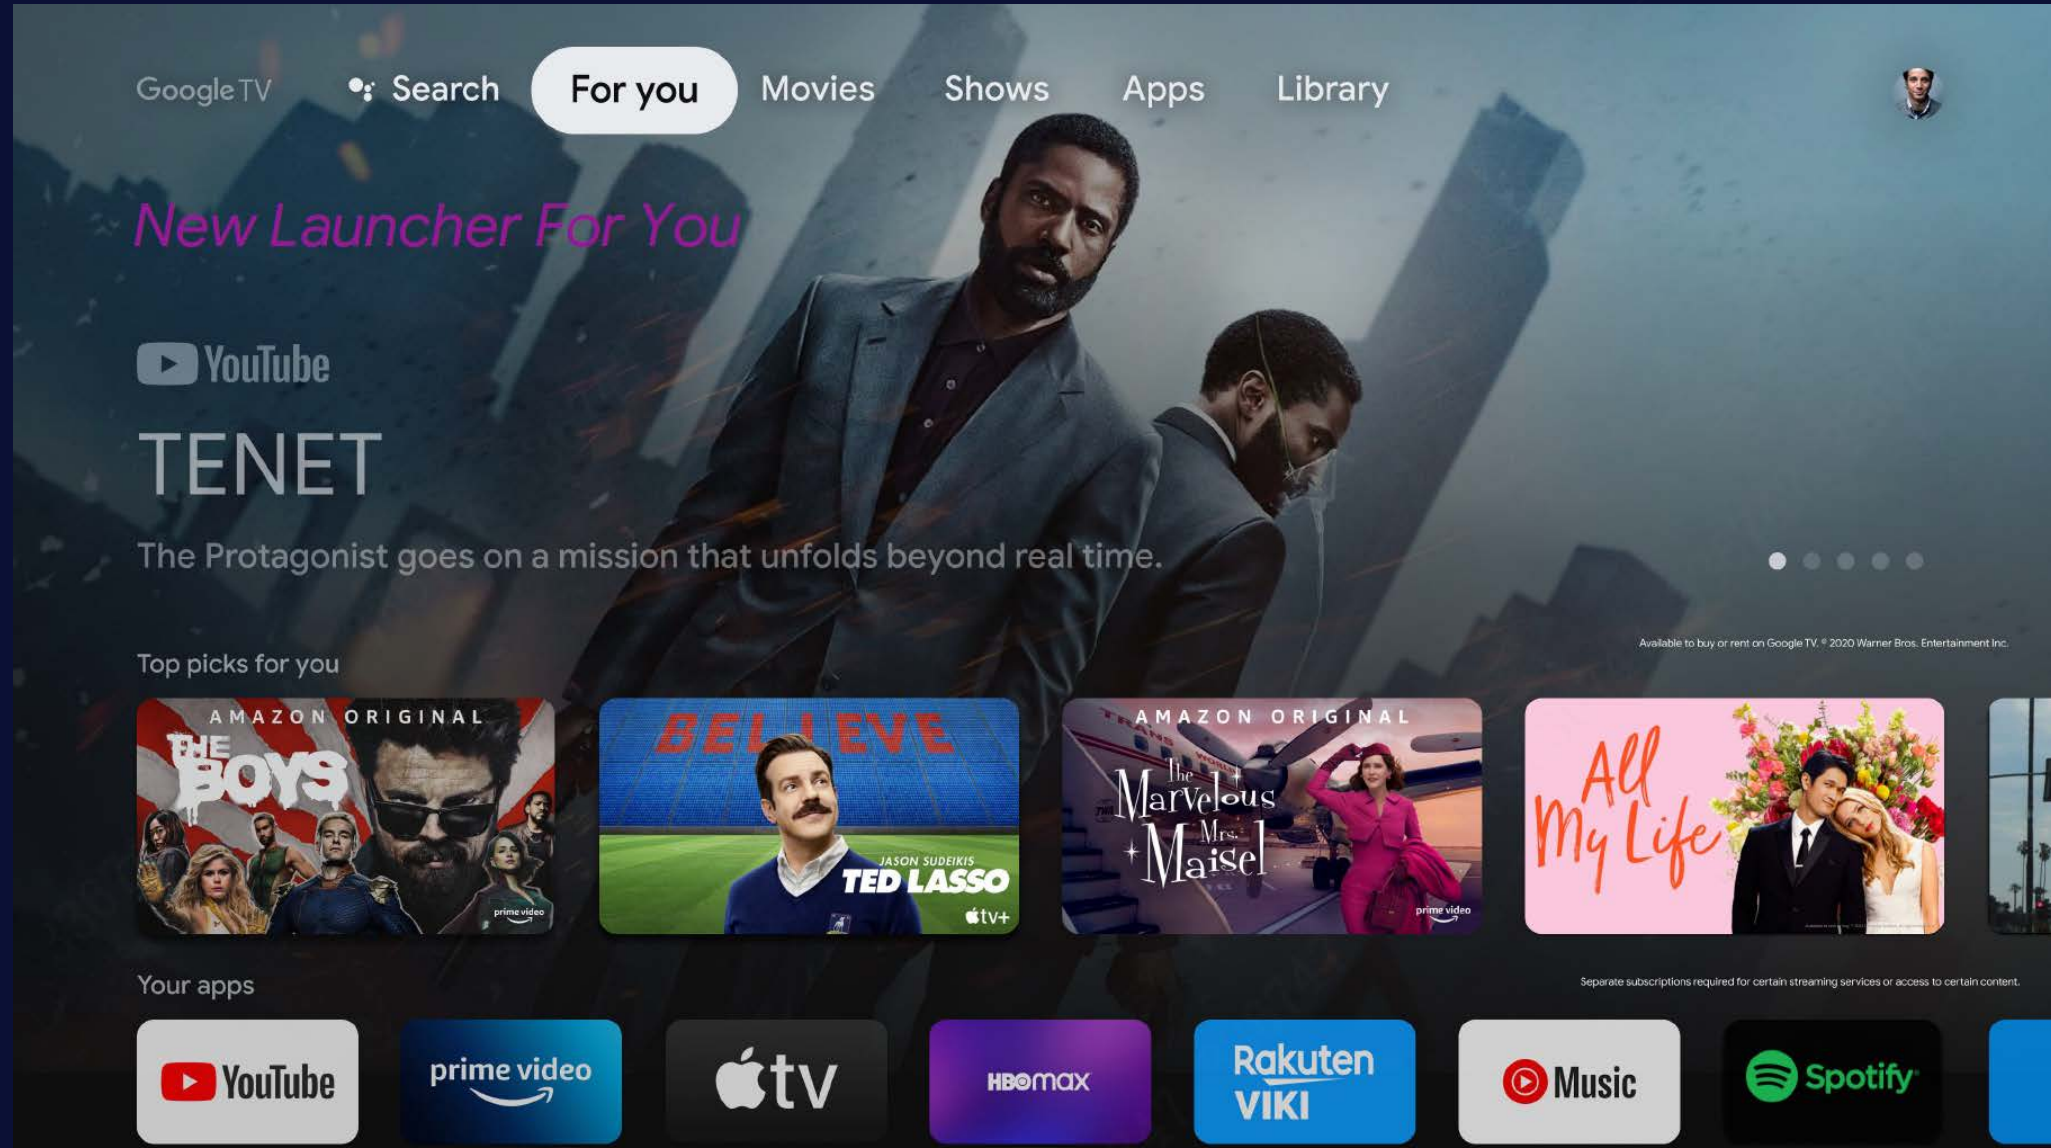

Новый внешний вид