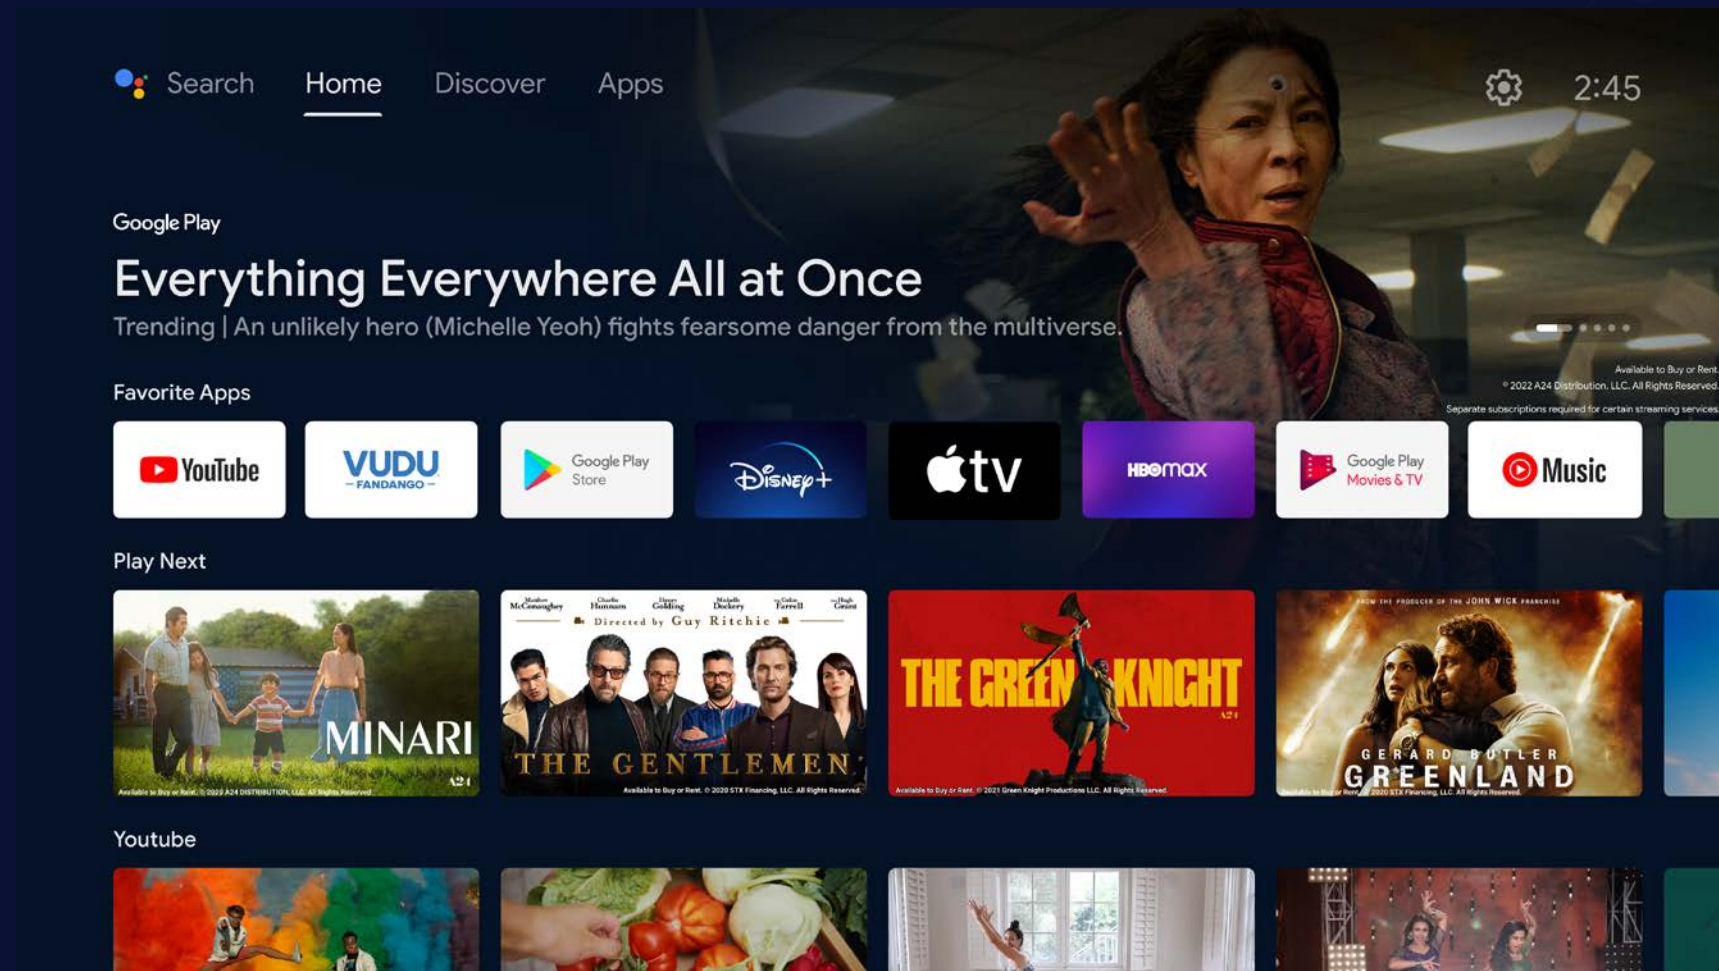

Богатое содержимое

* Фактический интерфейс телевизора может быть изменен в соответствии с политикой Google.

Android TV обеспечивает доступ к более чем **500 000+** фильмов и шоу, а также ко всем популярным приложениям. Клиенты также могут легко транслировать музыку, фотографии и многое другое с других устройств на свой телевизор.