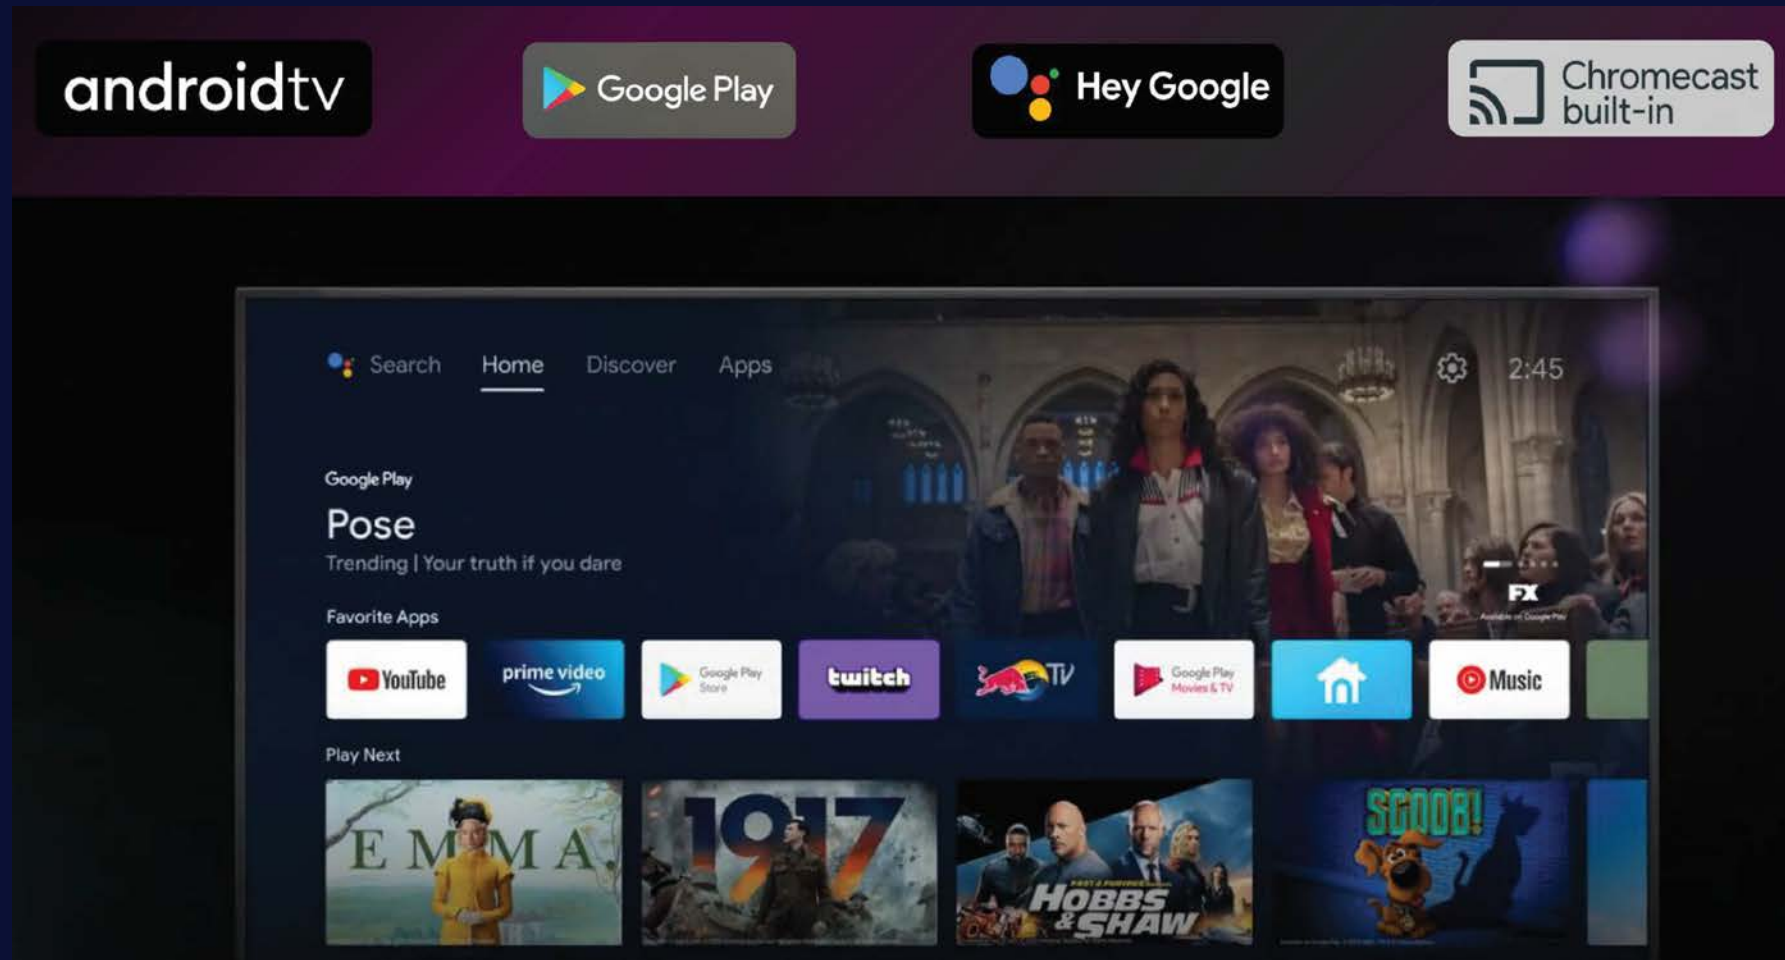

Настройте главный экран телевизора

Клиенты могут настроить главный экран своего Android TV так, чтобы приложения, шоу и фильмы, которые им больше всего нравятся, всегда были в быстром доступе.