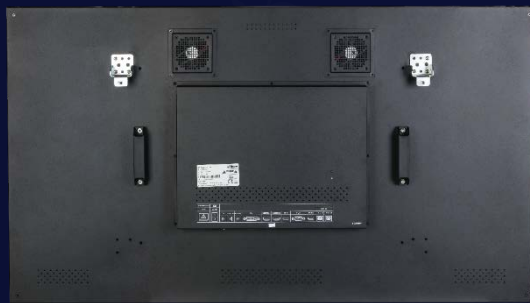

NEW PRODUCTS

Ultra Series

55" 4K: DHI-LS550KDH-UF

Вид спереди

Вид сзади

Ключевые характеристики

- Работа 24/7
- Разрешение **UHD** и шов **1.7mm**
- Яркость **700 кд/м²**
- Антибликовое покрытие
- Интерфейсы DP (4K), HDMI, DVI, VGA etc.
- **UHD daisy chain** через DP
- Металлический корпус с защитой от несанкционированного доступа, низким уровнем излучения, антимагнитный.