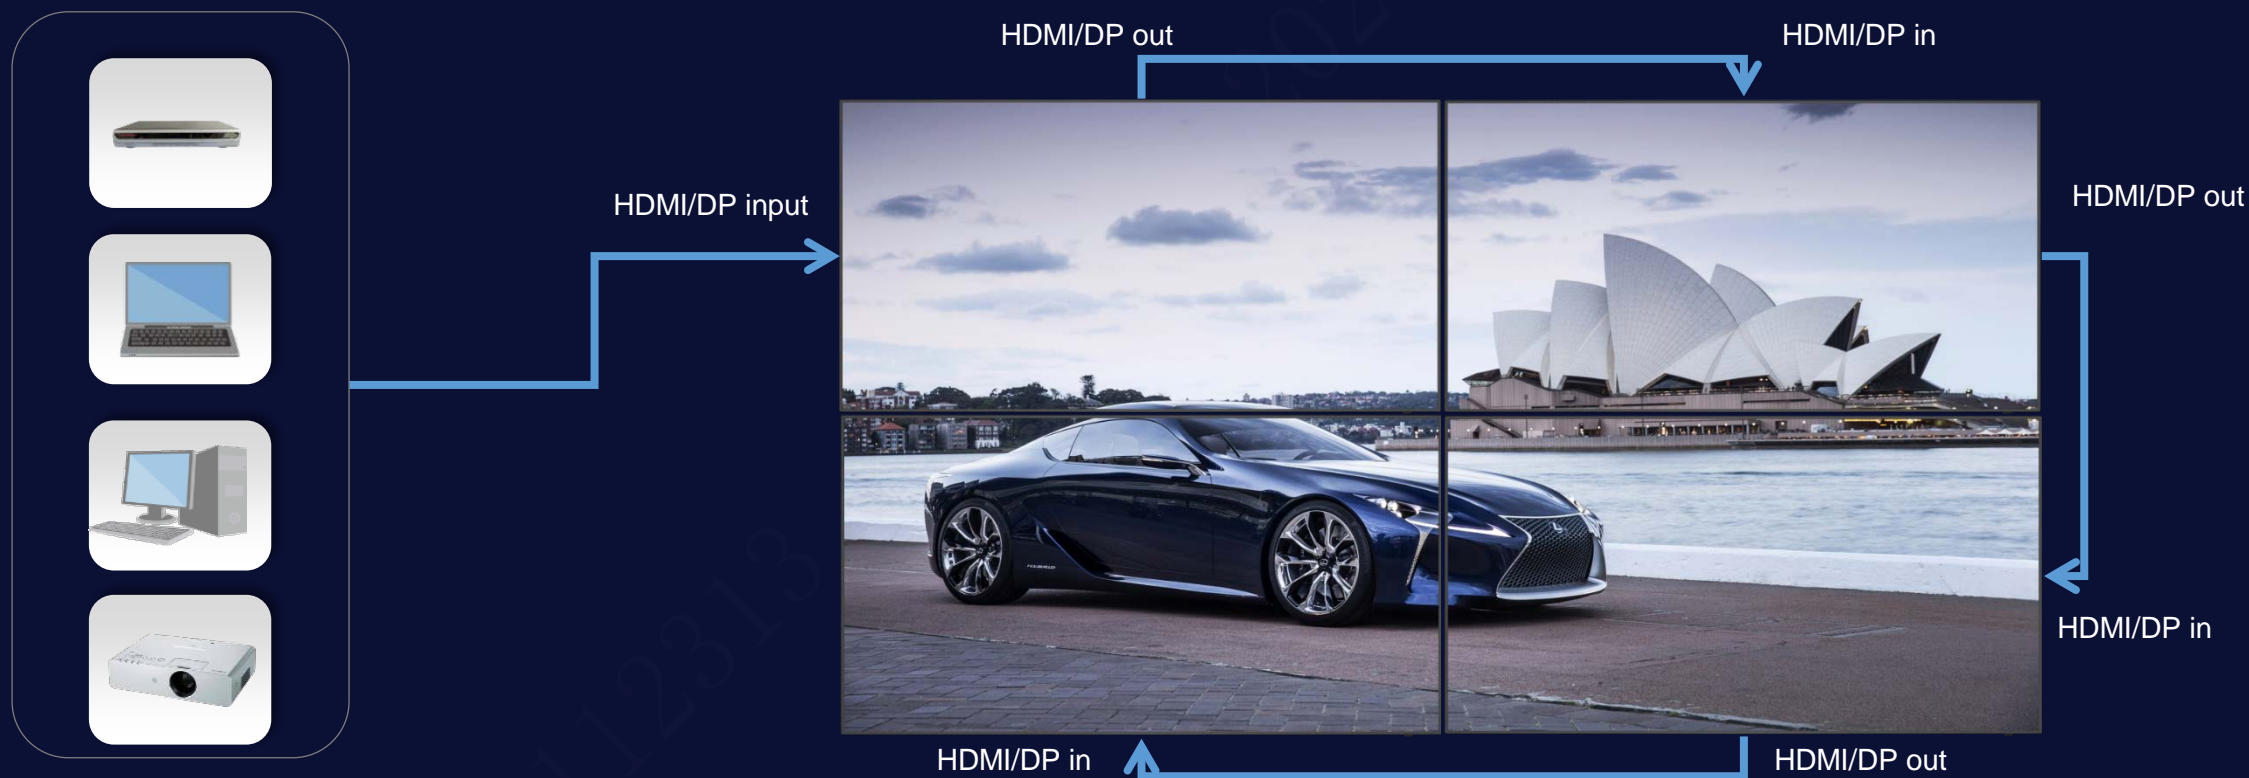

Ключевые характеристики

46", 49", 55", 65"

Надежная работа 24/7

Богатый выбор интерфейсов
HDMI/VGA/DVI/DP/CVBS/USB

Несколько вариантов швов

0.88, 1.7/1.74, 3.5 mm

Разрешение

4K, 1080P

Способы установки

Напольный, настенный,
с фронтальным обслуживанием

Ключевые характеристики

- Встроенный Daisy Chain

Ключевые характеристики

- Заводская калибровка

Камера захвата параметров цветовой гаммы каждого дисплея обрабатывает значения на плате собственной разработки

НОВИНКИ

Ultra Series

NEW

46" 1.7mm: DHI-LS460UDM-UF

Вид спереди

Вид сзади

Ключевые характеристики

- LCD панель 46", режим работы 24/7
- Разрешение FHD и шов 1.7мм
- Антибликовое покрытие
- Интерфейсы DP, HDMI, DVI, VGA etc.
- Daisy chain через DP
- Металлический корпус с защитой от несанкционированного доступа, низким уровнем излучения, антимагнитный