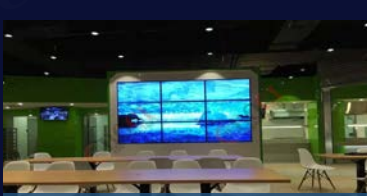

Офисы

Торговые центры

Финансы

Аэропорты/Вокзалы

Школы/Медицина

Гостиницы/Кафе

Ключевые характеристики

- Диагональ: 46"/55"
- Антибликовое покрытие
- Работа 24/7
- Шов: 3.5 мм
- Яркость: 500 кд/м²
- Интерфейсы: CVBS, VGA, DVI-D, HDMI, RS232, USB
- Объединение через контроллер