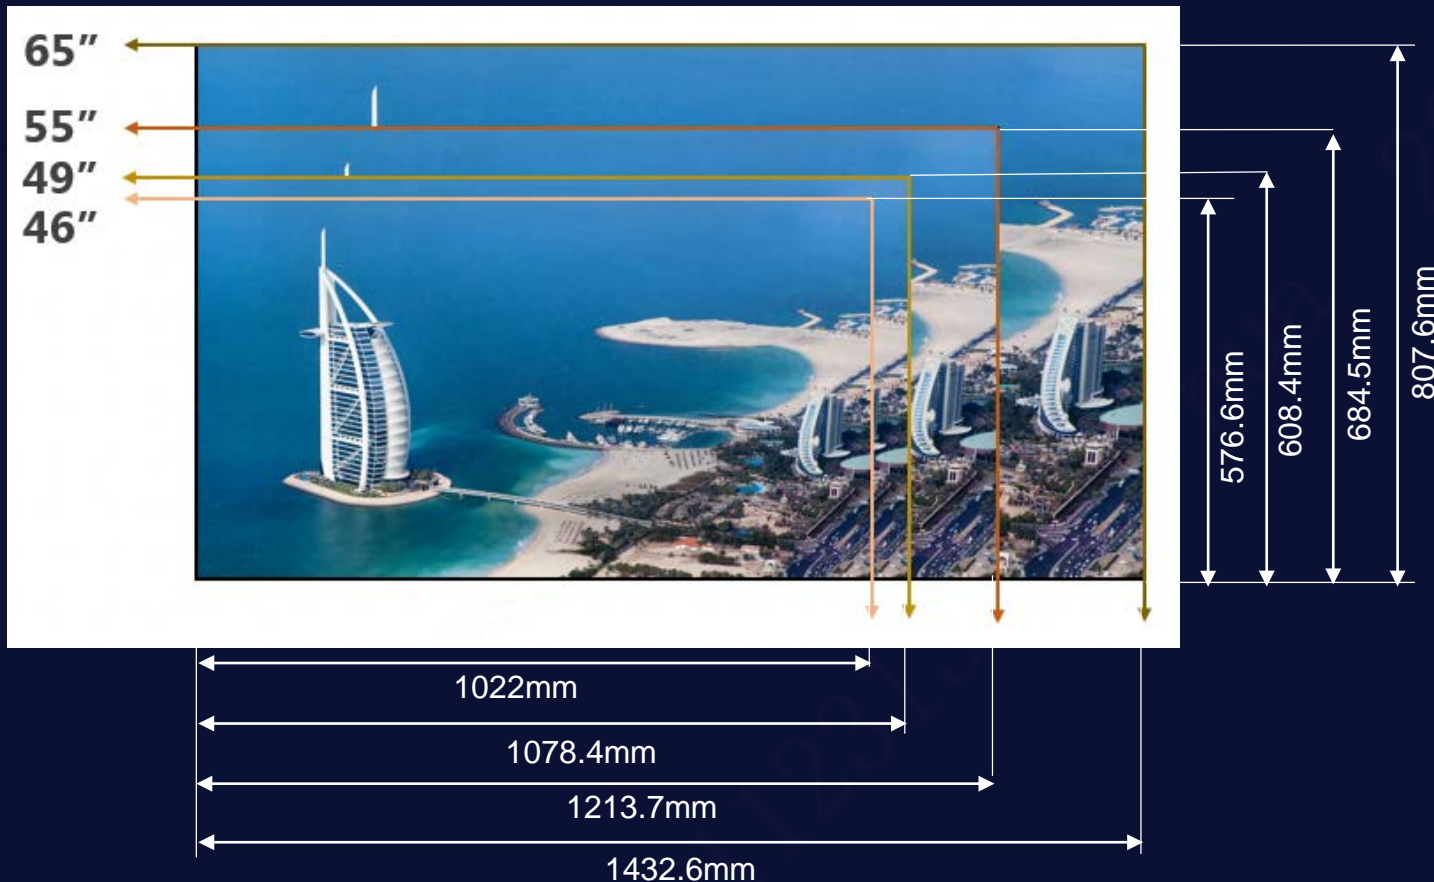

Ключевые характеристики

- **Ассортимент продукции**

- **Размеры**

- ✓ Доступные размеры от пола до потолка

- **Кронштейн**

- ✓ Для настенной установки необходима несущая стена.

- ✓ В простом настенном режиме установки рекомендуется устанавливать не более 2 рядов для удобства обслуживания устройства.

- **Напольный монтаж**

- ✓ Установка через подиум

- ✓ Высота подиума от 0.2 до 1.2м (1м по умолчанию).

- ✓ Если рядов ≥ 5 , требуется усиление каркаса

- **Контроллер**

- ✓ HDMI/DVI/VGA/DP

- ✓ Количество дисплеев

- **Кабель**

- ✓ Расстояние от дисплея до контроллера