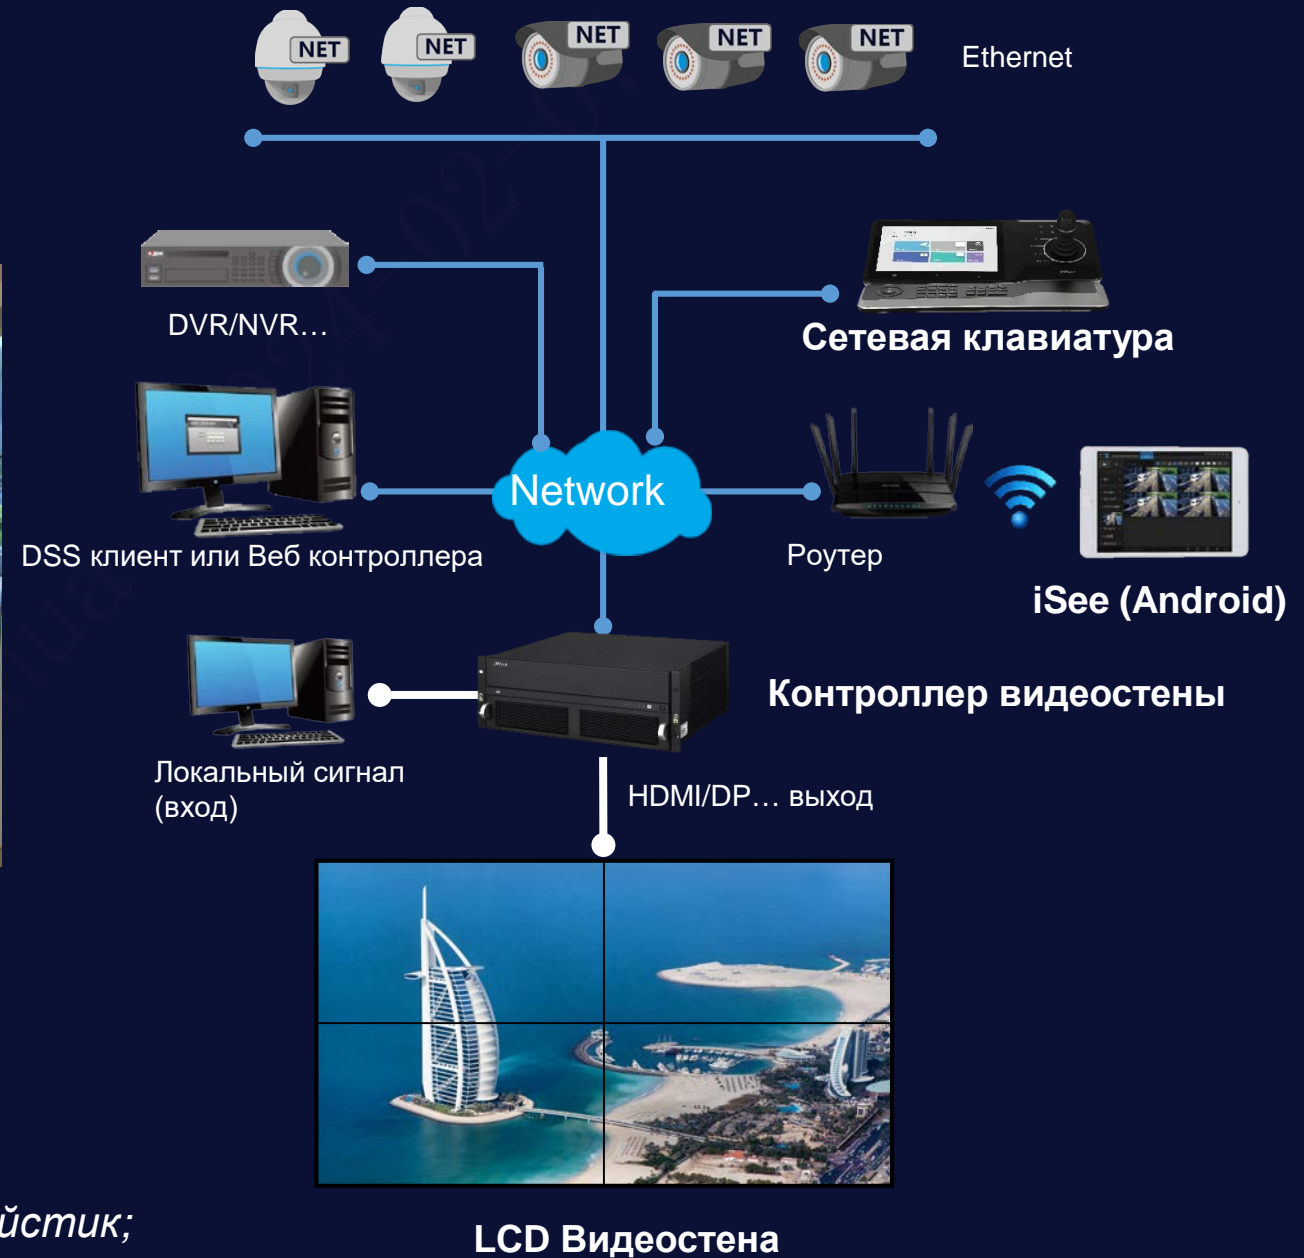

Сценарии

● Командный центр

Ценности:

- ✓ Гибкие и комплексные решения безопасности;
- ✓ Богатая серия продуктов;
- ✓ Расширенные функции управления видеостеной;
- ✓ Удобный контроль PTZ камерами через 4-х осевой джойстик;