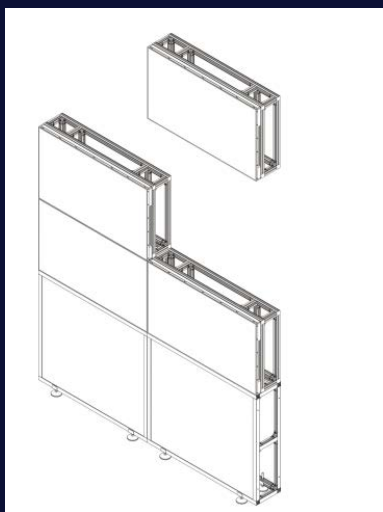

Ключевые характеристики

- **Различные варианты монтажа**

- **Напольный**