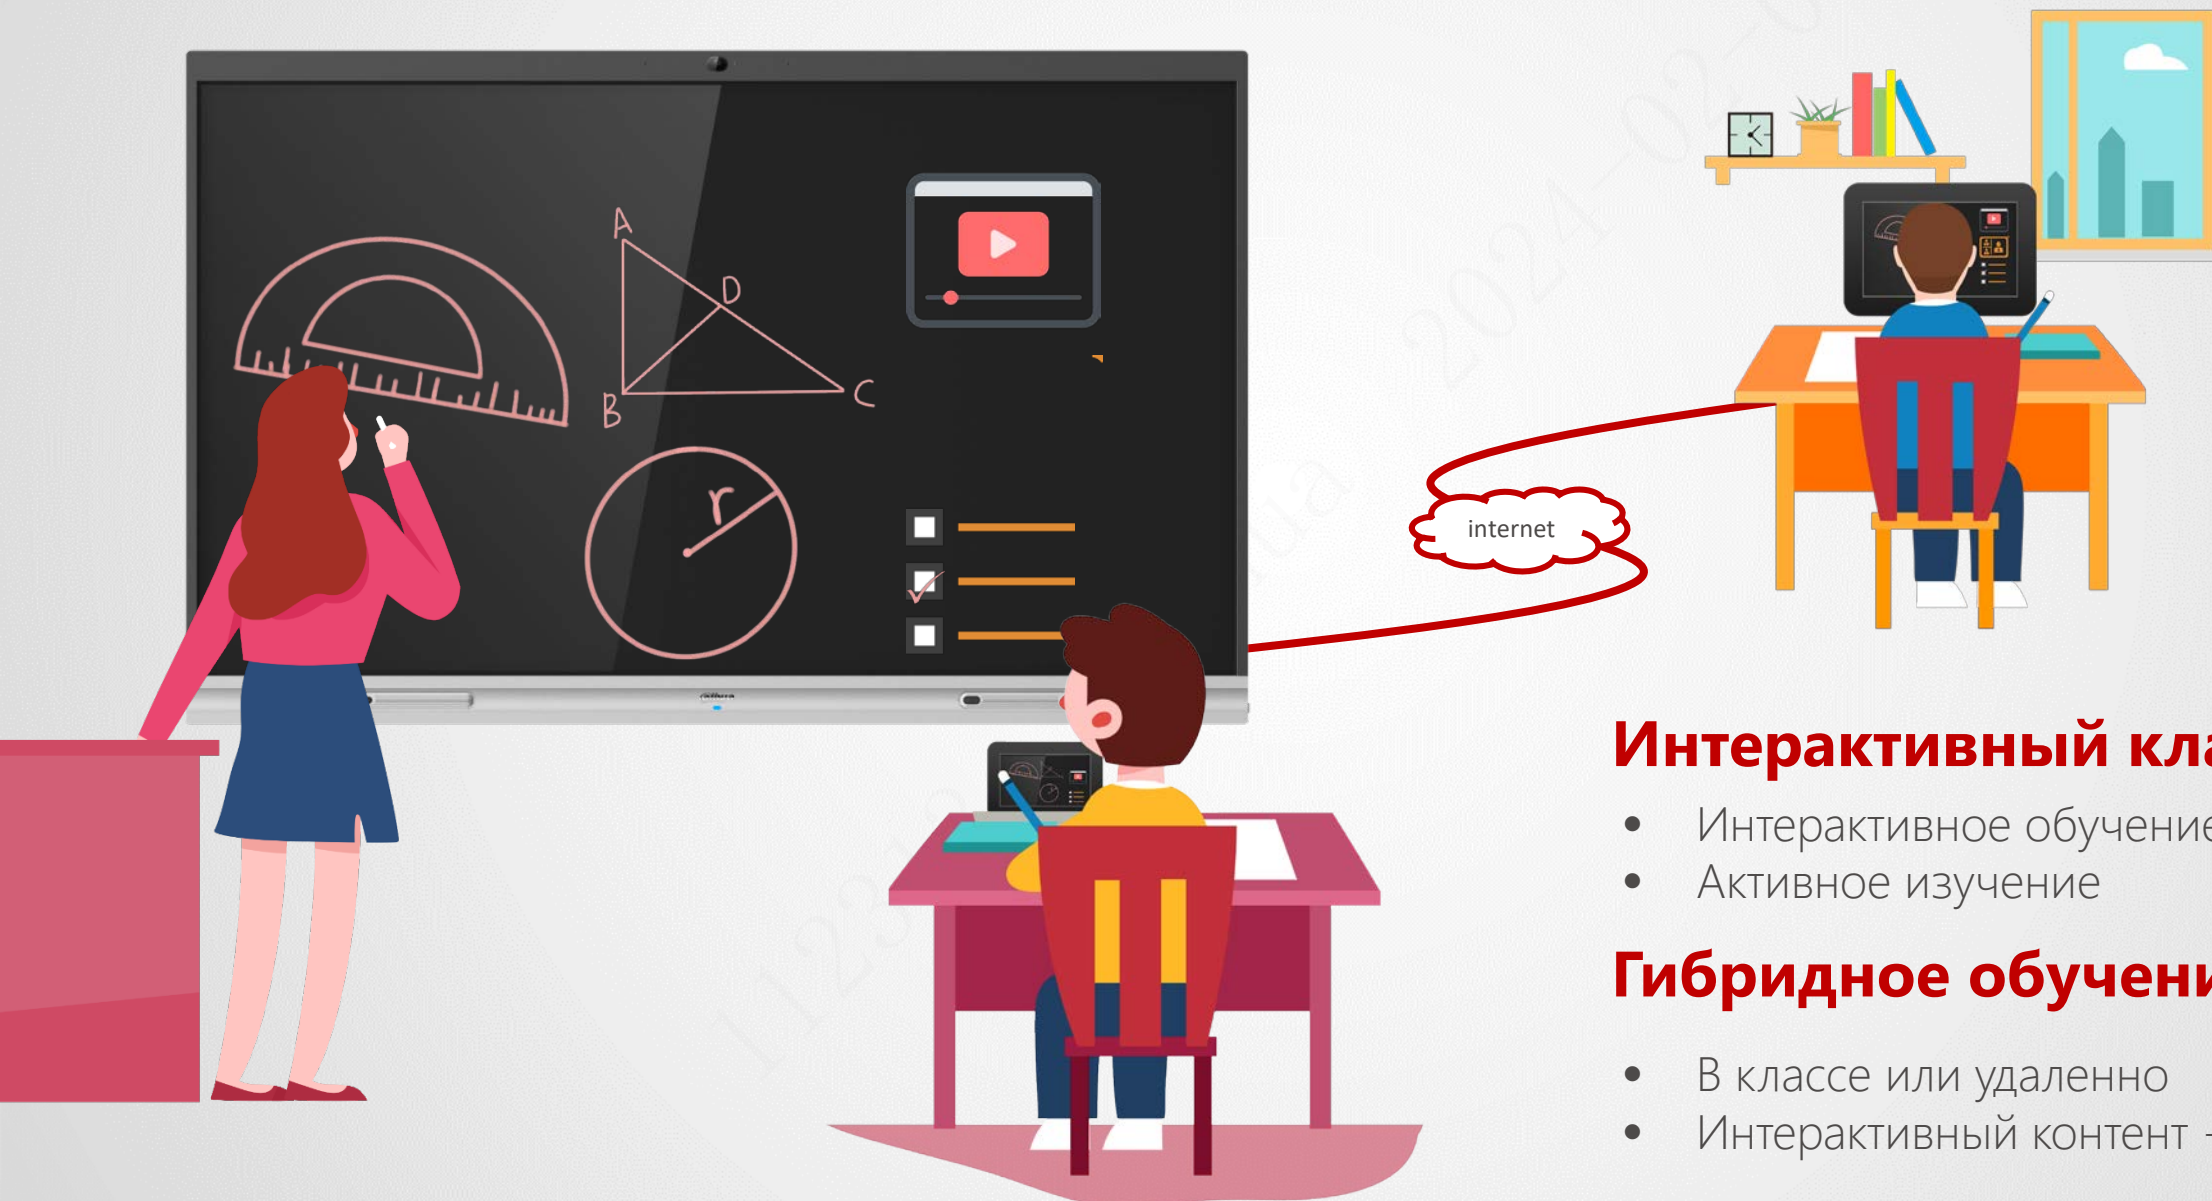

Dahua iDeepHub

Product Introduction

**Базовый функционал
&
Сценарии
использования**

Интеллектуальная доска

Письмо как на бумаге
Несколько режимов ввода текста

Беспроводная проекция

В один клик
Несколько устройств

Open Space

Способствует обмену идеями и поощряет командное сотрудничество посредством плавного письма и простых аннотаций.

Сцена

Предоставляет интерактивные методы продвижения, а также простое взаимодействие с посетителями, что может помочь улучшить корпоративный имидж.

DeerHub идеально подходит для размещения

- Кабинетах
- Переговорках
- Конференц залах
- Офисном пространстве
- На сцене

Интерактивный класс

- Интерактивное обучение
- Активное изучение

Гибридное обучение

- В классе или удаленно
- Интерактивный контент + ВКС