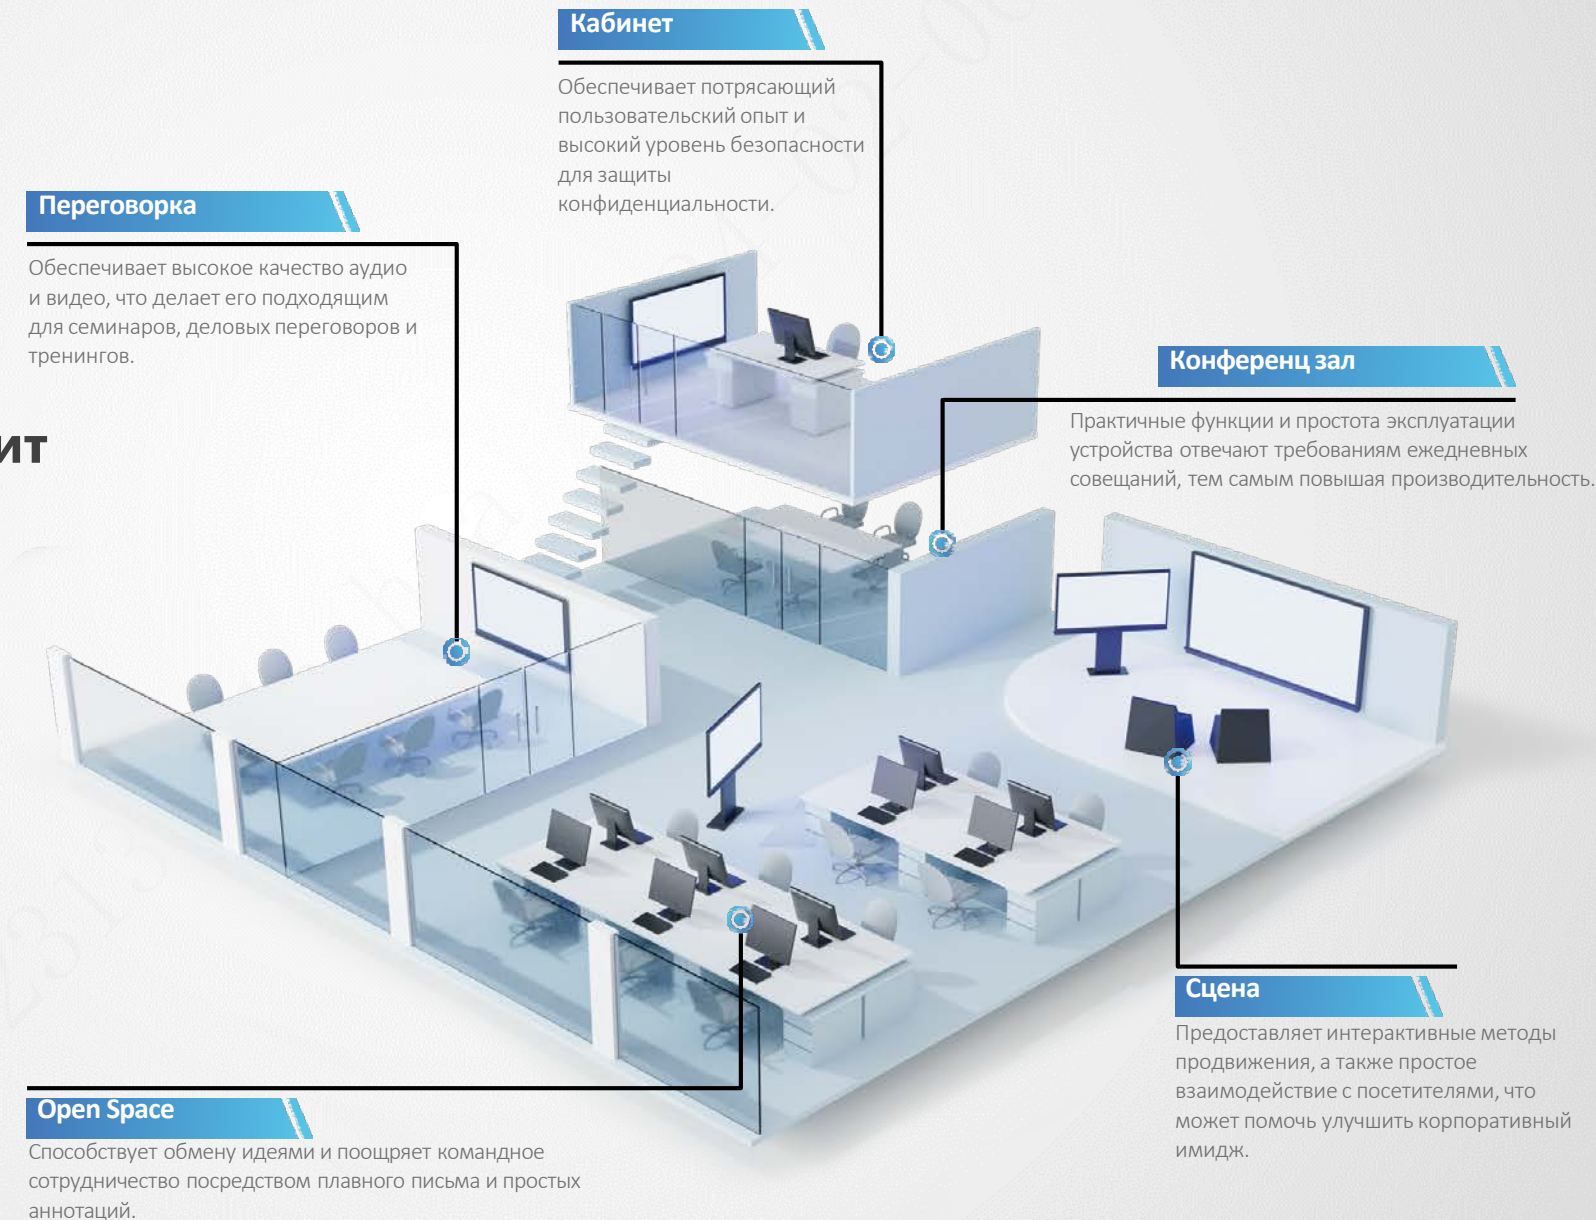

Dahua iDeepHub

Product Introduction

**Базовый функционал
&
Сценарии
использования**

Интеллектуальная доска

Письмо как на бумаге
Несколько режимов ввода текста

Беспроводная проекция

В один клик
Несколько устройств

Кабинет

Обеспечивает потрясающий пользовательский опыт и высокий уровень безопасности для защиты конфиденциальности.

Конференц зал

Практичные функции и простота эксплуатации устройства отвечают требованиям ежедневных совещаний, тем самым повышая производительность.

Open Space

Способствует обмену идеями и поощряет командное сотрудничество посредством плавного письма и простых аннотаций.

Сцена

Предоставляет интерактивные методы продвижения, а также простое взаимодействие с посетителями, что может помочь улучшить корпоративный имидж.

DeerHub идеально подходит для размещения

- Кабинетах
- Переговорках
- Конференц залах
- Офисном пространстве
- На сцене

Интерактивный класс

- Интерактивное обучение
- Активное изучение

Гибридное обучение

- В классе или удаленно
- Интерактивный контент + ВКС