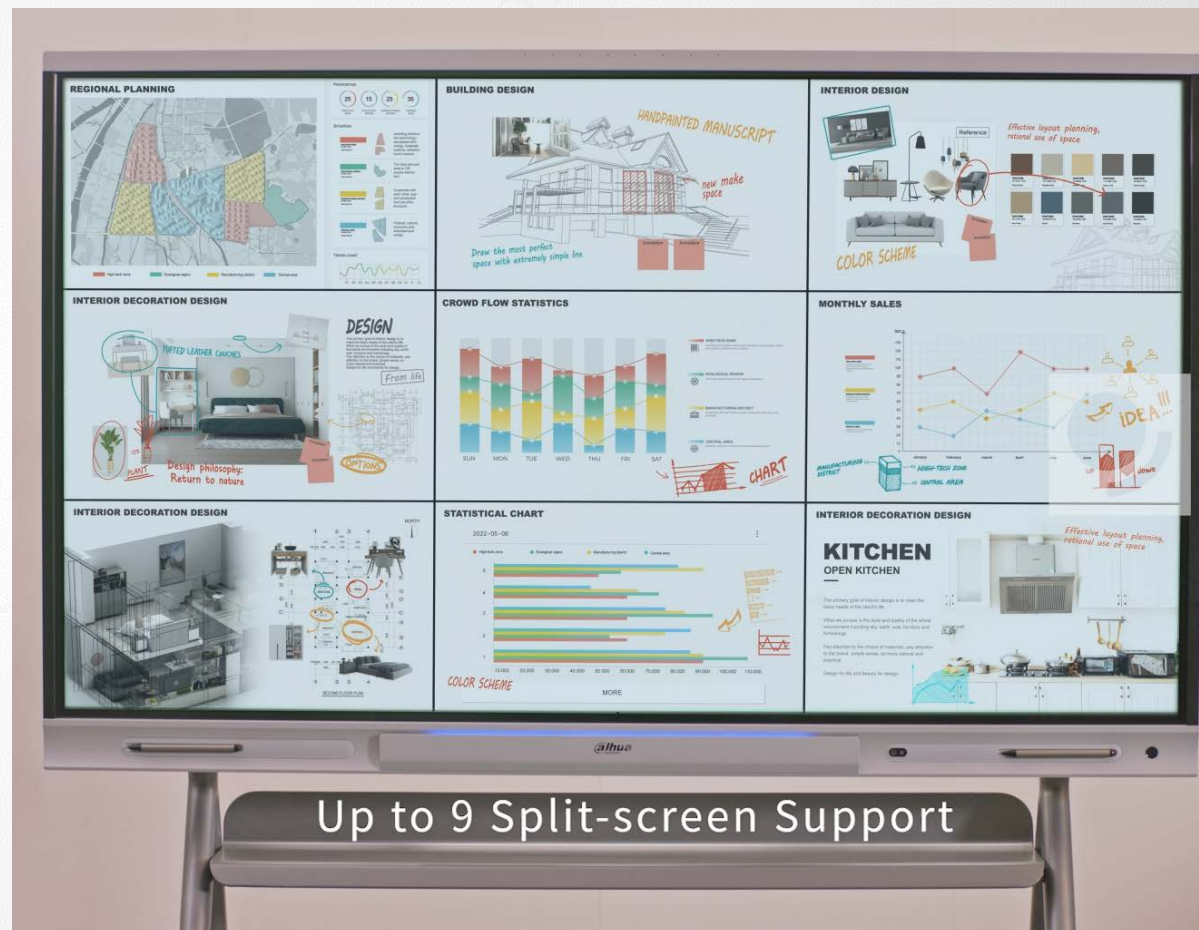

- комментирование в любое время любых источников, отображаемых на экране

Легко сохранить и поделиться

- **QR код**
 - отсканируйте QR-код, чтобы быстро загрузить контент на ваше устройство
- **Локальное хранение**
 - сохраните содержимое доски локально, начните с того места, где вы остановились в прошлый раз..

Беспроводная передача

- **Открытие презентаций**
 - ПК, Телефоне, Через USB свисток, Airplay, Miracast, Google Cast, or Eshare App
 - поддержка обратного касания
- **Несколько окон**
 - до 9 устройств
- **Обратный показ экрана**
 - трансляция большого экрана на персональные устройства
 - двустороннее сенсорное управление и аннотации
- **Групповая трансляция экрана**
 - транслировать один и тот же контент на несколько экранов одновременно