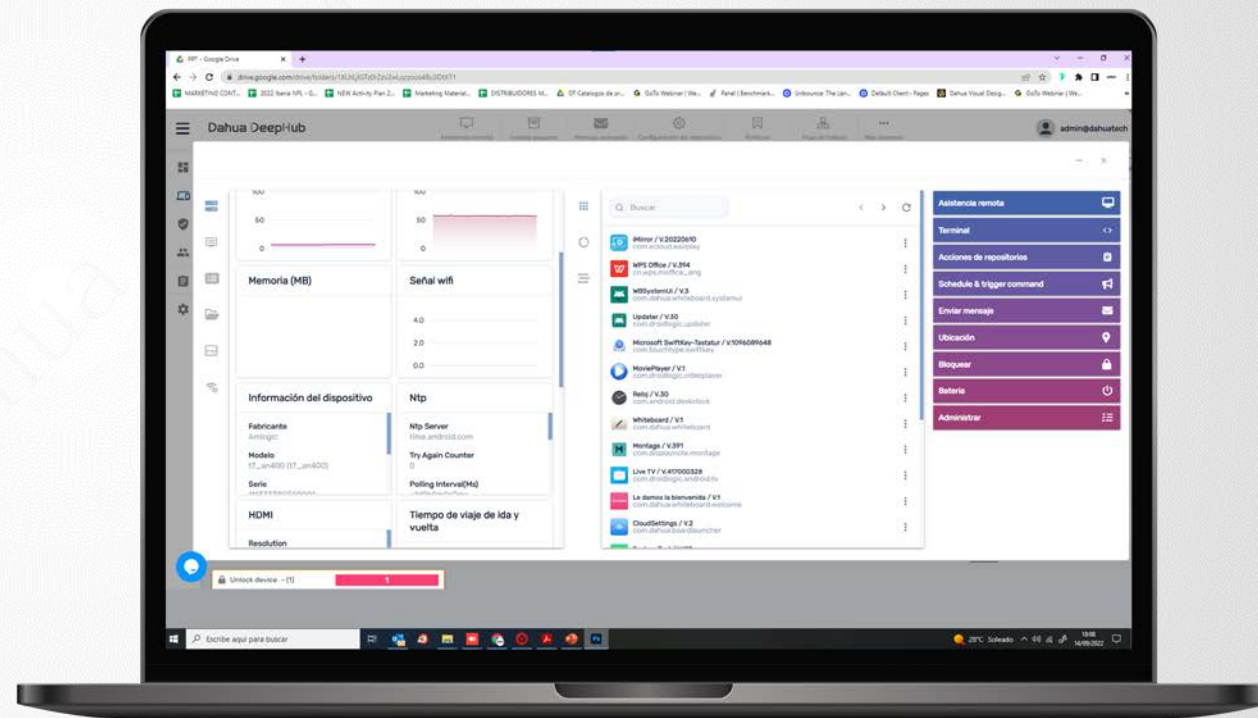

- Двустороннее управление

Комментируйте и управляйте как с вашего устройства, так и с интерактивного дисплея.

- Делитесь контентом с интерактивного дисплея Deerhub с любым подключенным участником.

Support for all devices and streaming protocols:

Контроль запуска

- Создан для простого и персонализированного доступа к любимым приложениям и инструментам.
- Настройте главный экран с помощью одобренных пользователем приложений и инструментов.

ПО DMS

• Удаленное управление устройством

- Состояние дисплеев
- снимок экрана, перезагрузка, обновление и многое другое

• Настройка устройства

- Контроль и установка приложений
- Настройка параметров Deephub
- Удаленные команды или передача сообщений на все Deephub

Dahua DeepHub

Единый вход в Microsoft и Google Classroom

Открытие файлов FlipCard

Тесная интеграция с Microsoft for Education и Google Classroom.

Инструменты управления классом: внимание и уход из класса

Готовые уроки английского языка