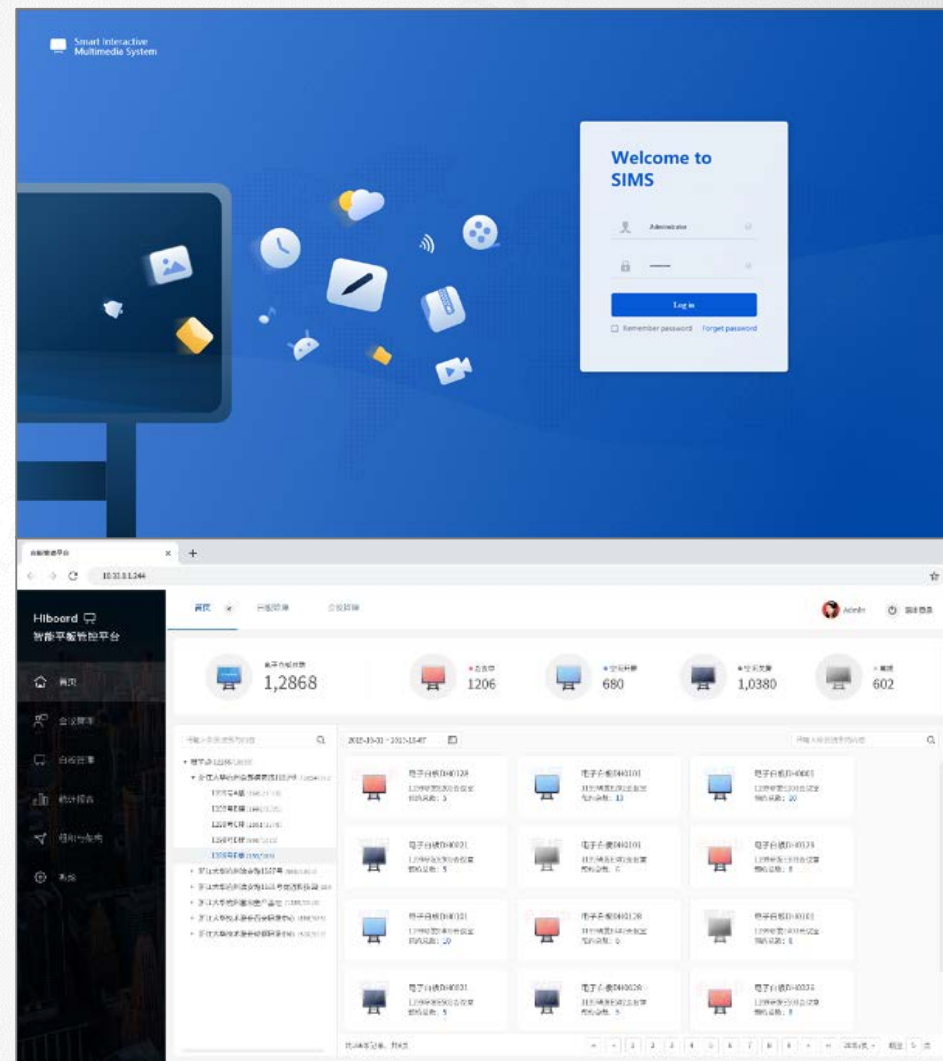

ПО SIMS

- **Удаленное управление устройствами**

- обзор состояния устройств
- снимок экрана, перезагрузка, обновление и многое другое

- **Управление переговорками**

- Бронирование
- Статистика

- **Облачное хранение контента**

- хранение загруженного контента из DeepHub