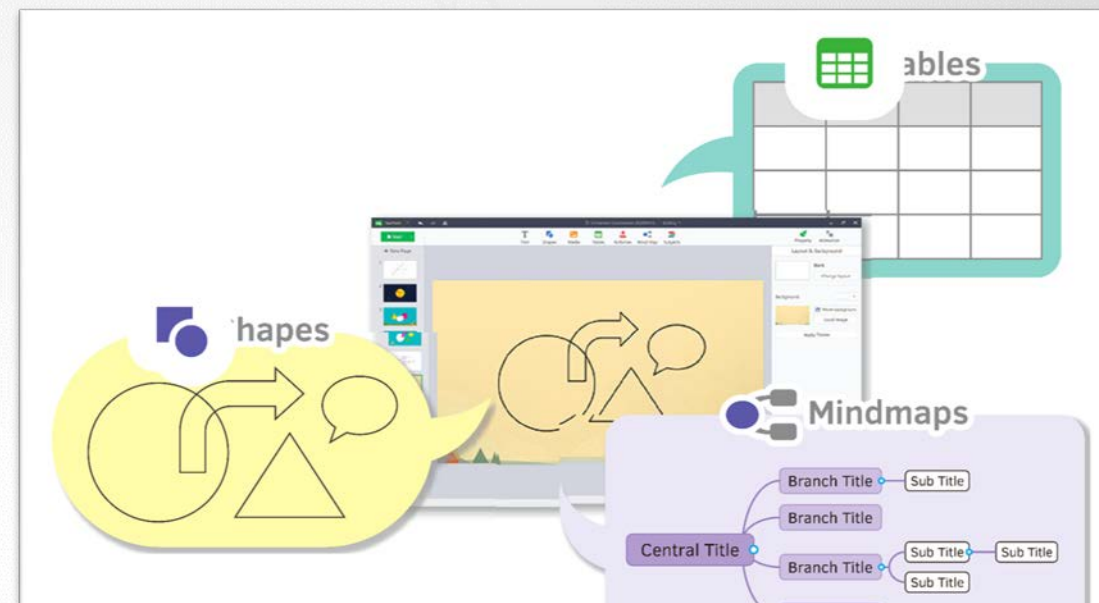

Инструменты образования

•Обучающие инструменты

Формы, таблицы, интеллект-карты, YouTube, Интернет и т. д.

•Различные предметные инструменты

Математическая формула и график, геометрия, периодическая таблица, числа и т. д.