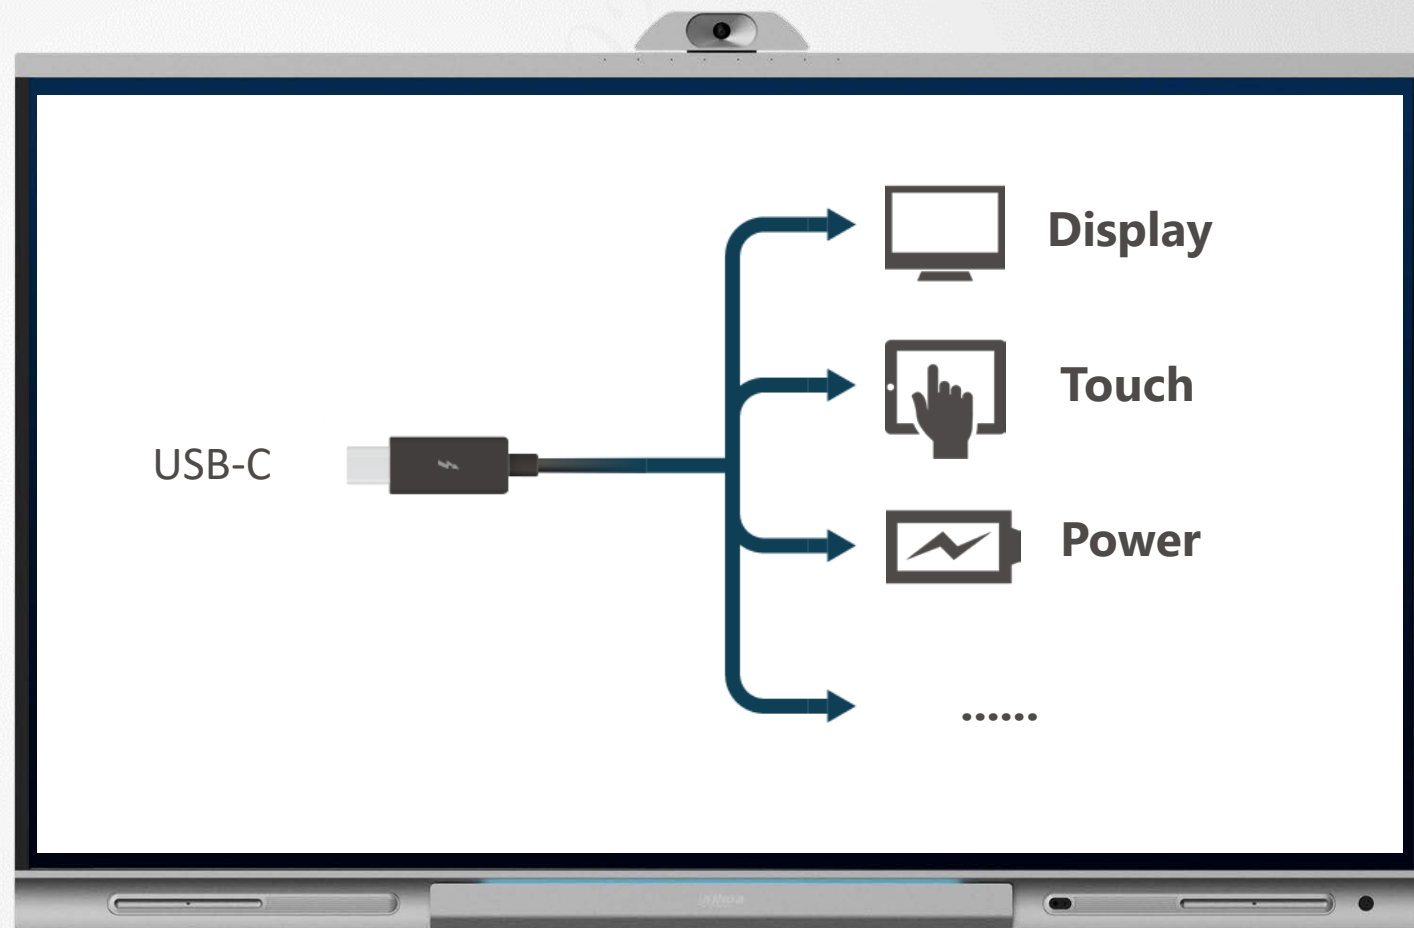

Dahua DeepHub

Лидирующие позиции в области компьютерных вычислений

- **8 ядер**
4x A73 + 4xA53

- **8+64**
8ГБ DDR RAM
64ГБ SSD

- **Android 11**

Удобное подключение

Благодаря технологии Plug & Play и простому в использовании разъему USB-C вам больше не нужно подключать устройство к панели, как это делает профессиональный техник.

Теперь вы можете начать совещание на своем устройстве и использовать камеру доски через порт USB-C, чтобы насладиться совещанием благодаря четкому изображению, обеспечиваемым 4К экраном

Другие возможности DeerHub