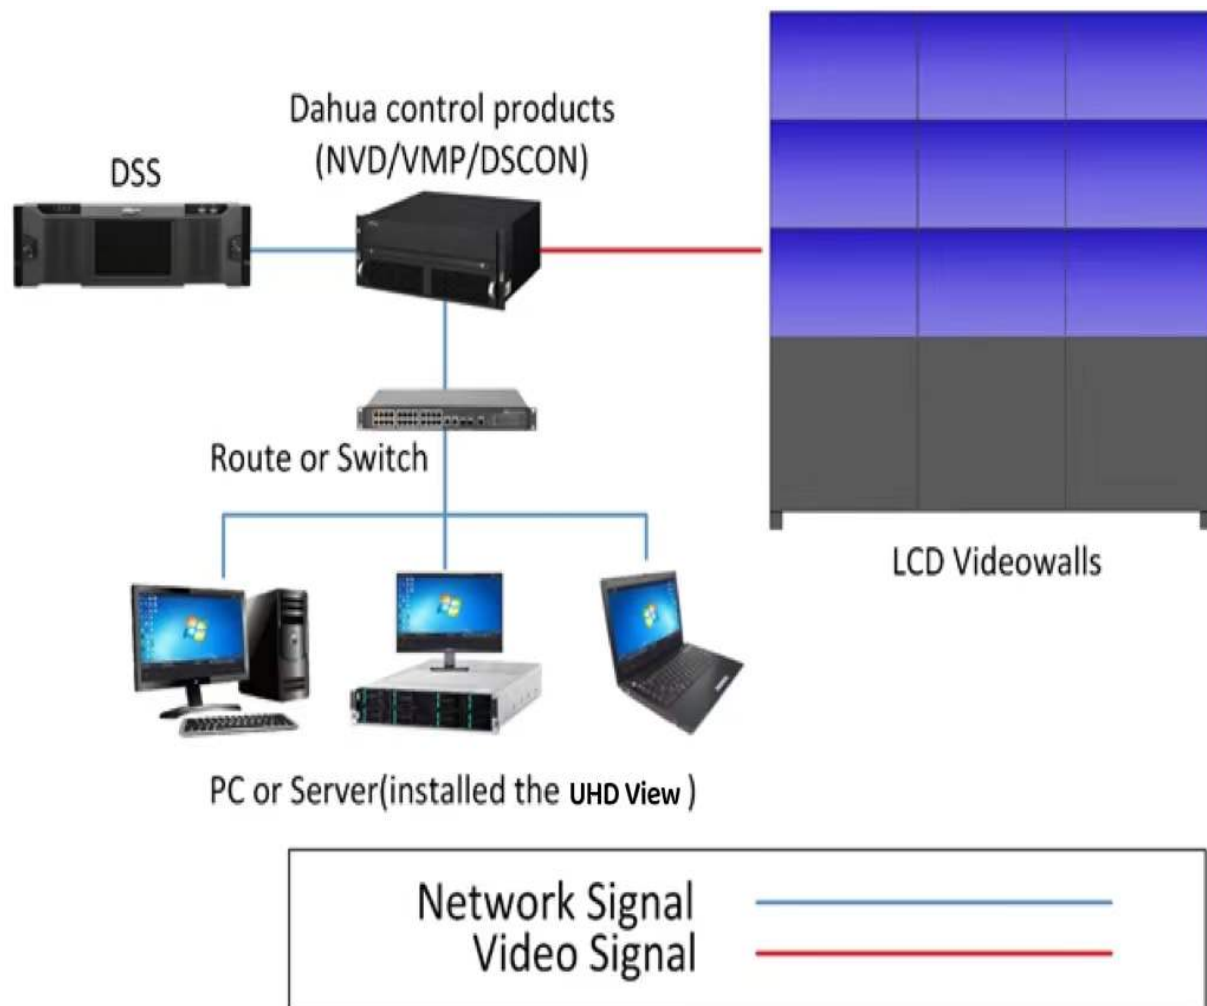

➤ *Браузер*

➤ *Часть экрана*

Управление | UHDView

ФУНКЦИИ:

- Настройка экрана и параметров для отображения
- Наложение изображений и видео
- 2 канала статических изображений в 4K
- До 8 каналов отображения в зависимости от производительности ПК
- Поддерживаемое разрешение до 3840x2160
- Поддержка протокола Dahua для совместимости с продуктами управления серии M70-4U-E, DSCON3000-M/4U/7U и декодерами серии 4K

CVCS-Android Pad Control

Предпросмотр

- Предварительный просмотр видеоканала списка устройств

Просмотр

- Просмотр всего отображаемого контента

Видео на стене

- Поддержка масштабирования и разделения

PTZ Управление

- Поддерживается управление PTZ камерами

Управление видеостеной

- Свободное управление окнами, выбор и удаление видео, предварительная настройка

Расписание

- Настройка расписания переключения контента, работы