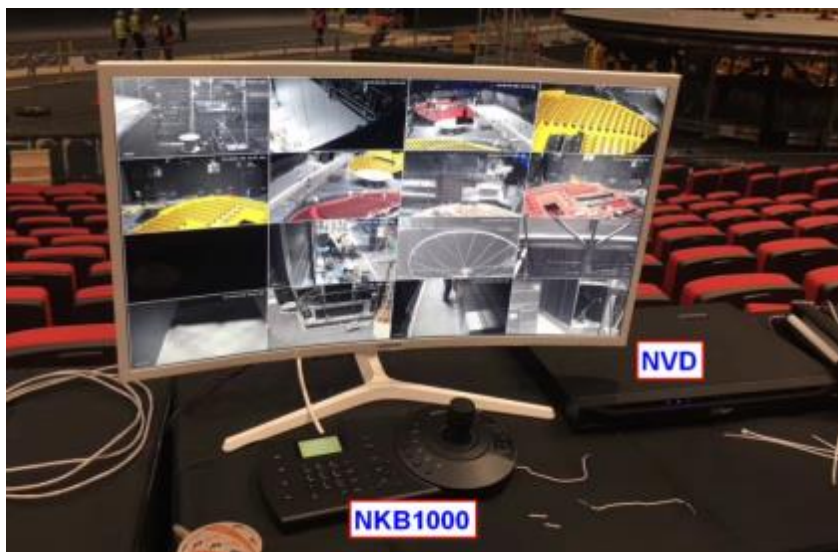

NKB1000-E

Небольшие проекты мониторинга для предварительного просмотра видео и управления PTZ