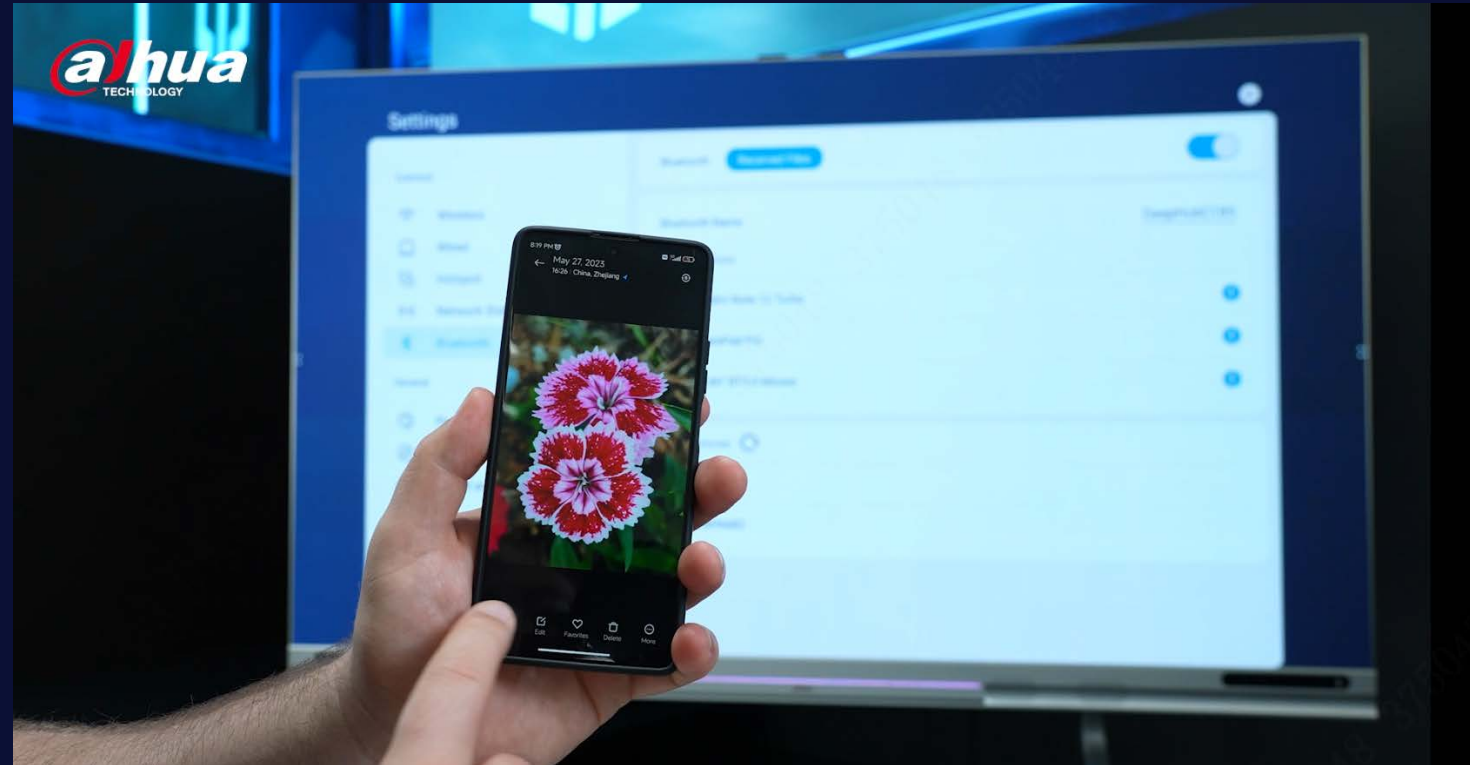

Две системы

Опционально поддерживается установка OPS модуля

Удобная передача

Делитесь файлами и контентом с экрана с помощью QR кода

Parameter

Model	DHI-PHMIA135-AC	Storage Temperature /Humidity	-20°C~+60°C/10%~60%RH
Pixel Pitch	1.56mm	Gray Scale (Max)	14bits
Pixel Configuration	1R1G1B	Contrast Ratio	‘4000:1
LED Type	SMD 3 IN 1	Refresh Rate (Max)	3840 Hz
Brightness (Max)	600 nits	Input Voltage	AC110~220V (+/-10%)
Color Temperature	4000K~9500K	Input Power (Max)	2400W
Viewing Angle (H/V°)	160°/140°	Input Power (Avg)	1000W
Pixel Density	409600 dots/m ²	Installation Mode	Movable base/Wall mounted(customized)
Module Size (W×H)	300*168.75mm	Maintenance Mode	Front Maintenance
Display Resolution(W×H)	1920*1080	System Memory	8G
Visible Area (H x V)	3000×1687.5mm	Storage	64G
Overall Size (W×H×D)	3013.3mm × 1823.7mm × 18.8mm	Control Interface	RJ45x1、RS232x1、USB 3.0x4、Bluetooth,、WIFI6x1、Light perceptionx1、Infrared remote control
Weight	120kg±0.5kg	Video Interface	HDMIx2 (1 in 1 out) 、TYPE-C ×1
Display Size	135 inch	Audio Interface	Built-in 4x15W speakers, 3.5mm Line Out ×1
Cabinet Material	Die-cast aluminum	Android System	Android 11
IP Rating	Front IP30/Rear IP30	Windows System	Windows 11 (Optional)
Operating Temperature/Humidity	-10°C~+40°C/10%~90%RH	Standard Accessories	Wireless Projector/Remote Control/Vacuum Front Maintenance Tool