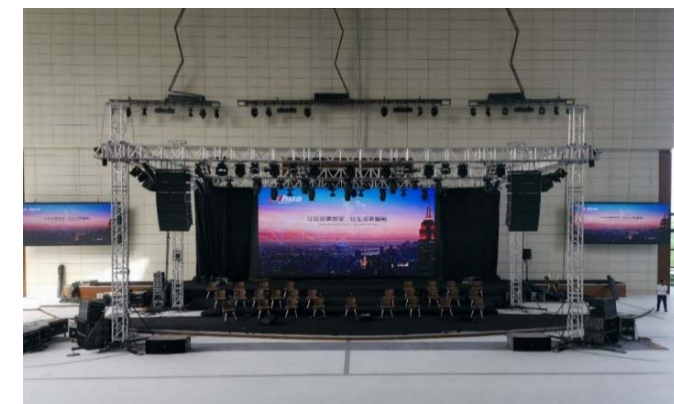

Indoor LED P5 62m2, Турция