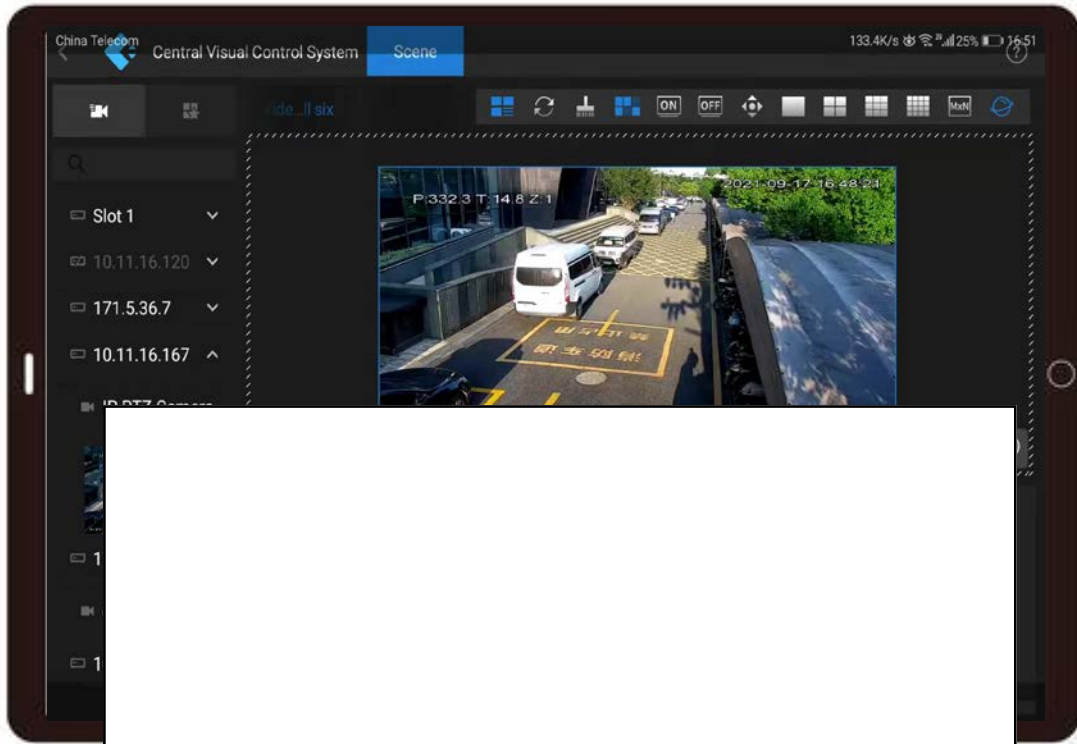

➤ *Браузер*

➤ *Часть экрана*

Управление | UHDView

ФУНКЦИИ:

- Настройка экрана и параметров для отображения
- Наложение изображений и видео
- 2 канала статических изображений в 4K
- До 8 каналов отображения в зависимости от производительности ПК
- Поддерживаемое разрешение до 3840x2160
- Поддержка протокола Dahua для совместимости с продуктами управления серии M70-4U-E, DSCON3000-M/4U/7U и декодерами серии 4K

CVCS-Android Pad Control

Предпросмотр

- Предварительный просмотр видеоканала списка устройств

Просмотр

- Просмотр всего отображаемого контента

Видео на стене

- Поддержка масштабирования и разделения

PTZ Управление