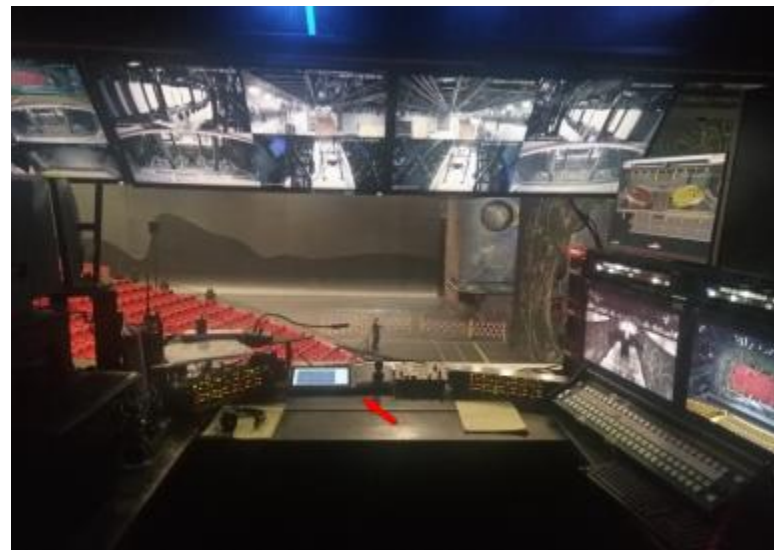

Разделение окон на 1/4/9/16 для 4 видеовыходов
NKВ5000 поддерживает 4 канала HDMI декодирования и локального отображения. Все видеовыходы поддерживают управление PTZ камерами.

NKB5000

Удобное управление PTZ камерами с помощью 4-х осевого джойстика и сенсорного экрана