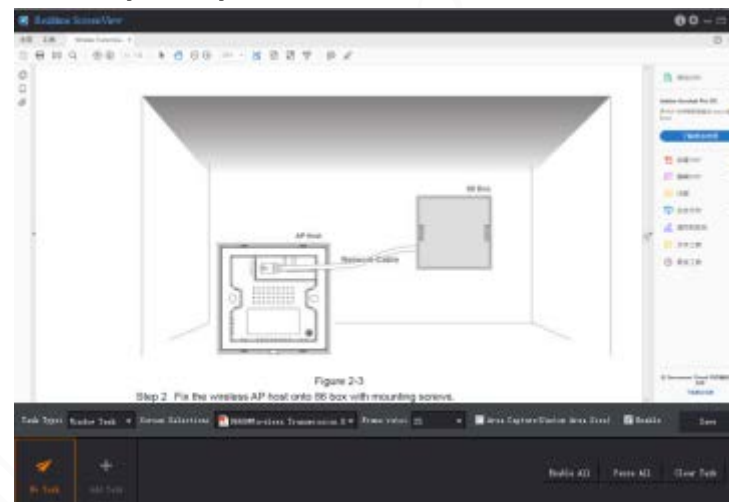

➤ *Браузер*

➤ *Часть экрана*

Управление | UHDView

ФУНКЦИИ:

- Настройка экрана и параметров для отображения
- Наложение изображений и видео
- 2 канала статических изображений в 4K
- До 8 каналов отображения в зависимости от производительности ПК
- Поддерживаемое разрешение до 3840x2160
- Поддержка протокола Dahua для совместимости с продуктами управления серии M70-4U-E, DSCON3000-M/4U/7U и декодерами серии 4K