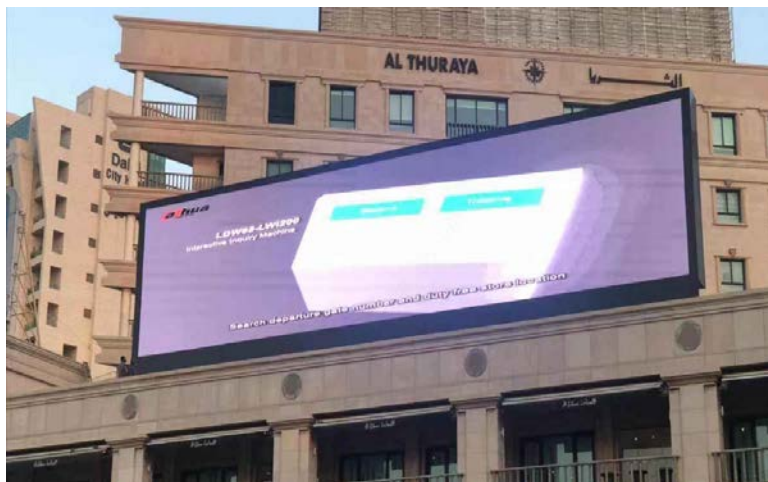

Реализованные проекты | LED

Outdoor Fixed LED P10 160m2, Кувейт