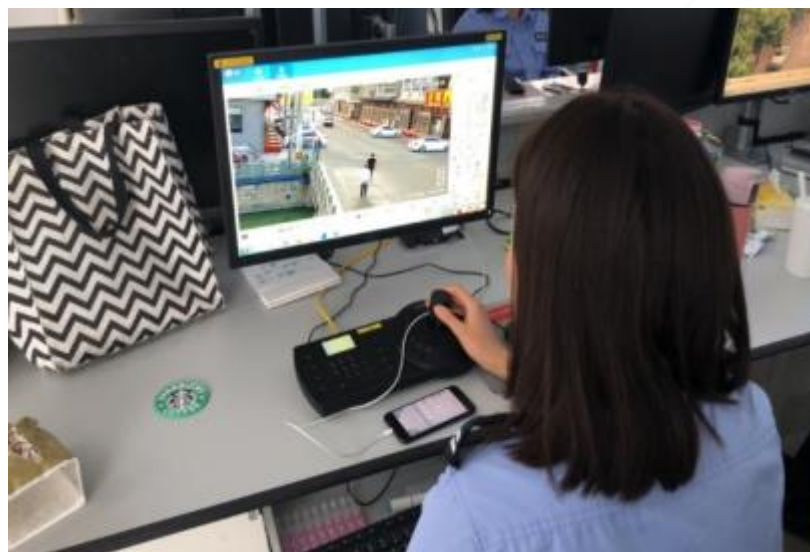

Быстрое переключение схемы просмотра и снимок одной кнопкой