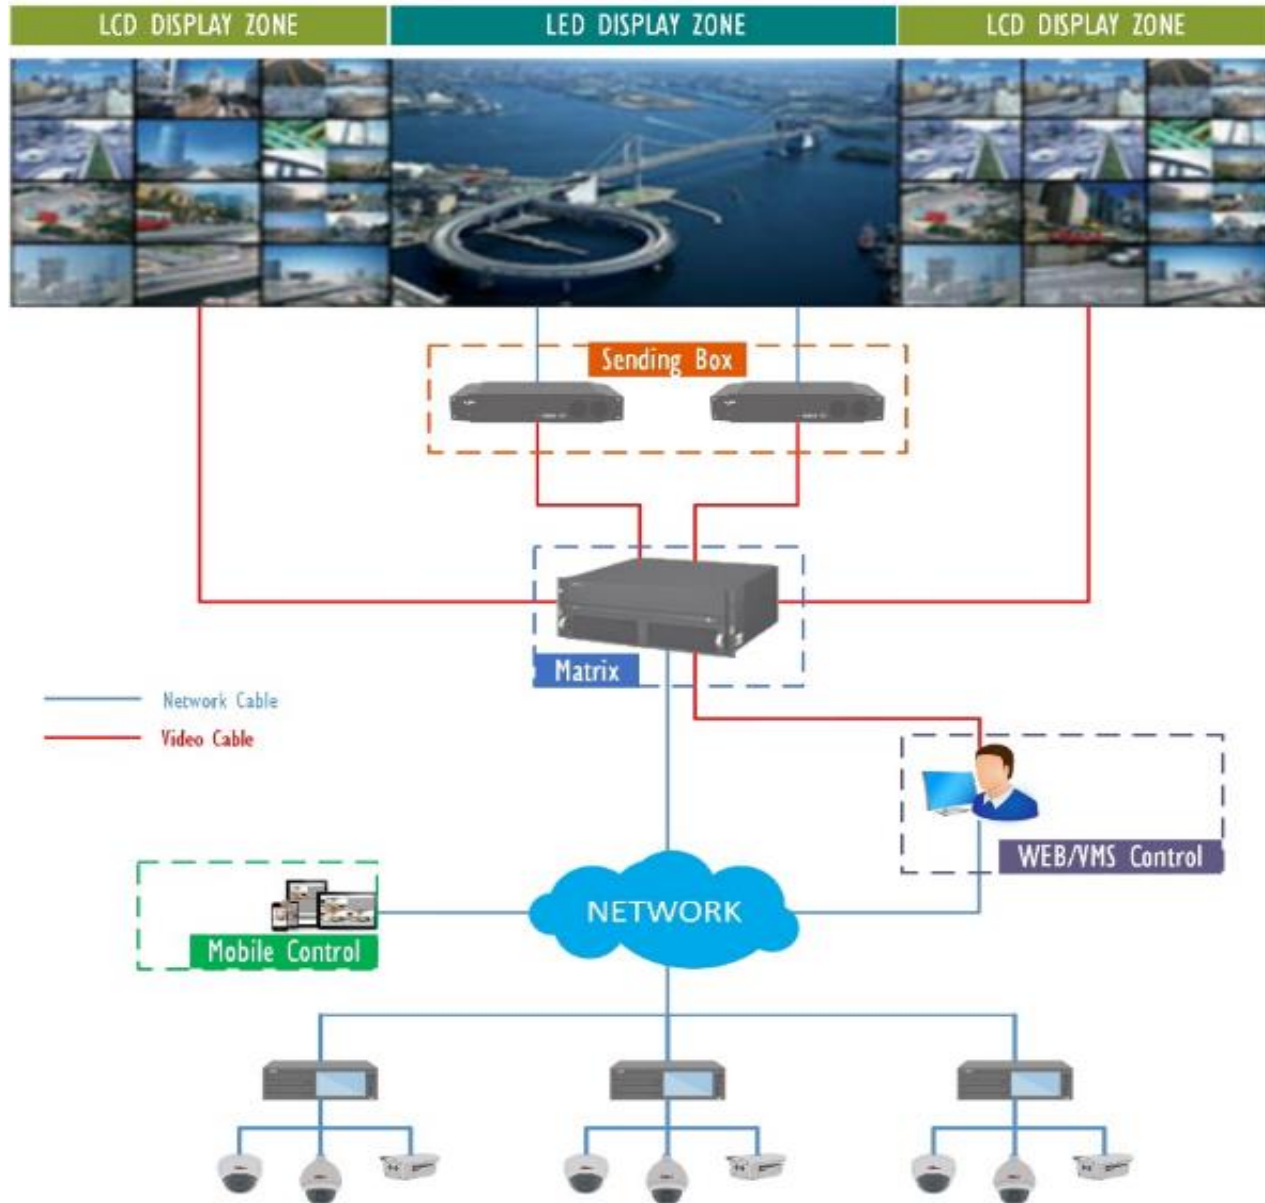

Мониторинговый центр

LED+LCD:
LCD отображают каналы видео с камер и других сигналов, например ПК;
LED отображают уточненное изображение для анализа ситуации и принятия решения.

Управление:
Управление пользователями;
Управление через веб, VMS или локальное меню