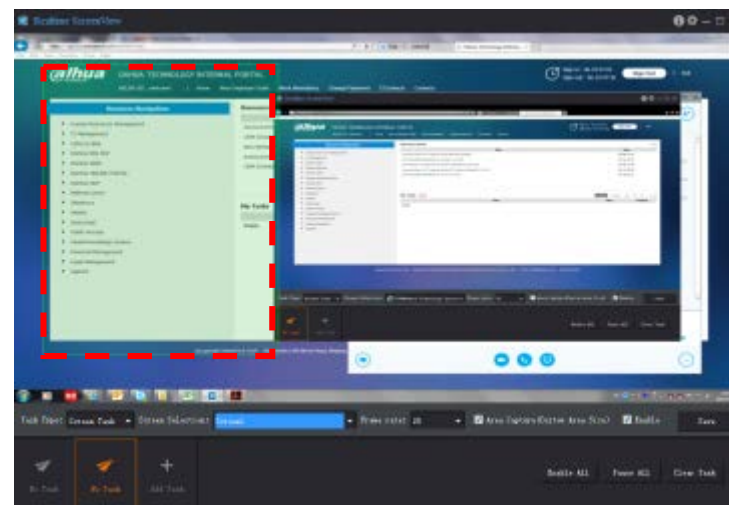

Клавиатура

NKB5000 (-F)

NKB1000-E

NKB5200
Android Keyboard

Управление | Преимущества

Все контроллеры поддерживают масштабирование, слияние, перемещение и наложение окон.

Часть контроллеров поддерживают функцию устранения искажений с камер типа «рыбий глаз»

Все контроллеры поддерживают установку фона экрана

Управление | Преимущества

8K декодирование

Управление | Преимущества

Сбор или кодирование сигнала 4K

Типы отображения

➤ *Экран*

➤ *Программа*

➤ *Браузер*

➤ *Часть экрана*

Управление | UHDView

ФУНКЦИИ:

- Настройка экрана и параметров для отображения
- Наложение изображений и видео
- 2 канала статических изображений в 4K
- До 8 каналов отображения в зависимости от производительности ПК
- Поддерживаемое разрешение до 3840x2160
- Поддержка протокола Dahua для совместимости с продуктами управления серии M70-4U-E, DSCON3000-M/4U/7U и декодерами серии 4K