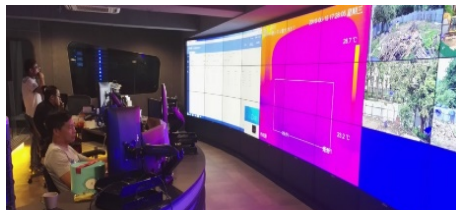

Командный центр