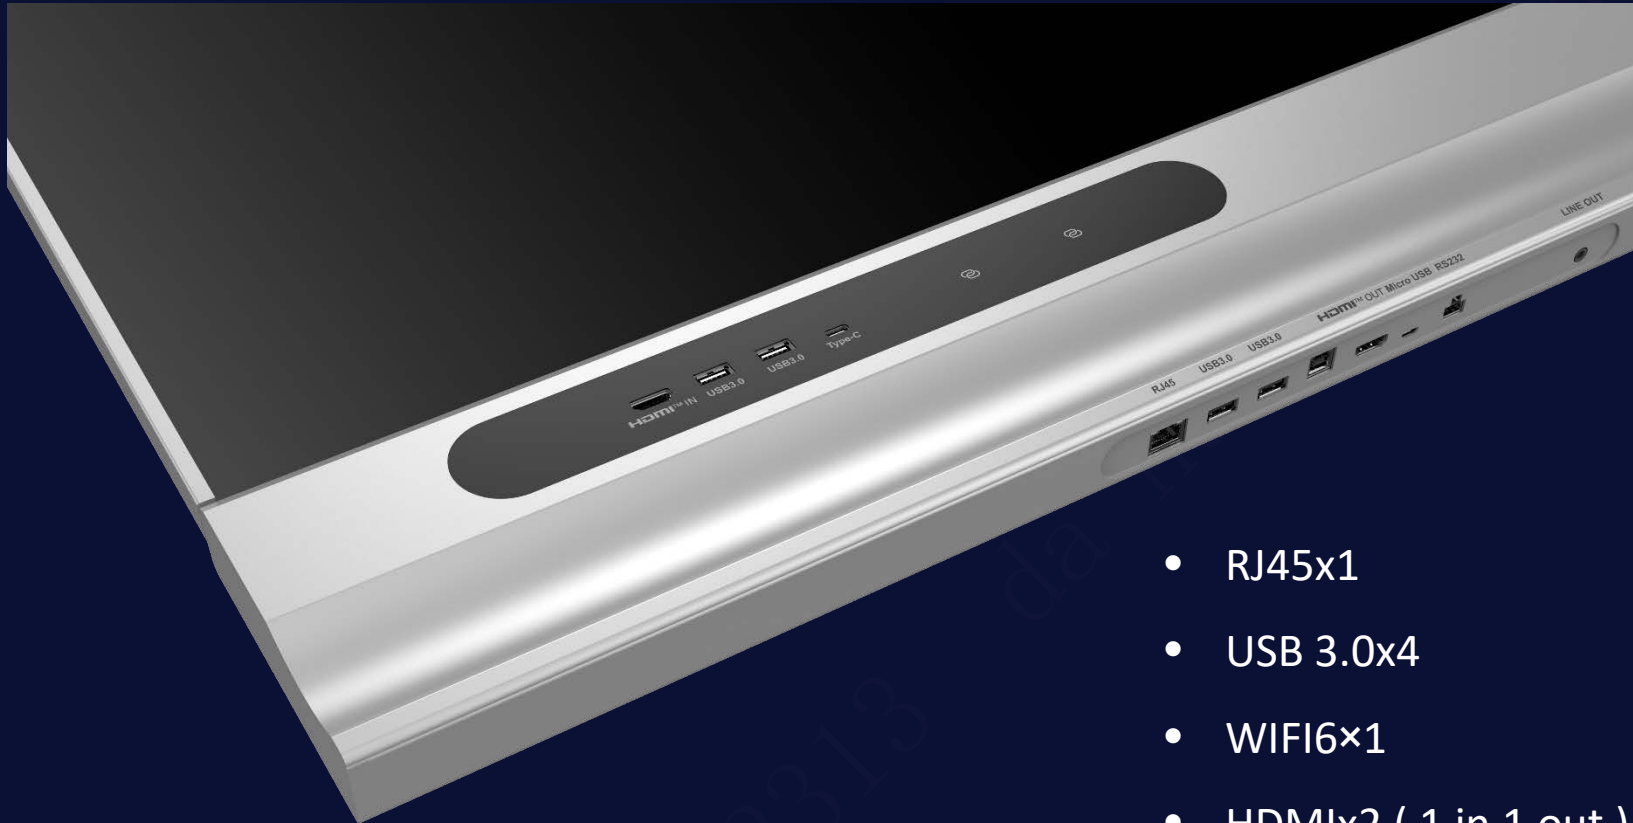

Интерфейсы

- RJ45x1
- USB 3.0x4
- WIFI6x1
- HDMIx2 (1 in 1 out)
- RS232x1
- Bluetooth
- Micro USBx1
- TYPE-C x1 3.5mm Line Out x1