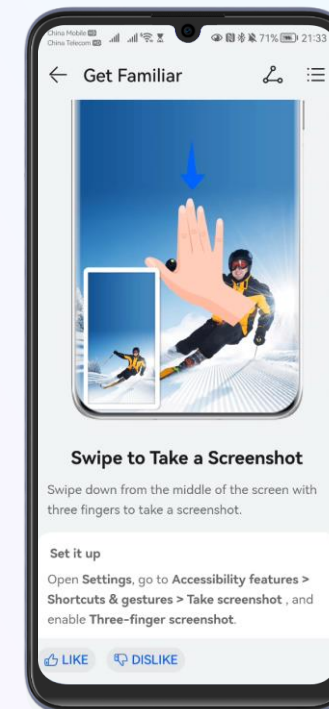

Три камеры для различных сценариев фото

Основная камера
48MP

Широкоугольная камера
5MP

Датчик глубины
2MP

48MP HIGH-RES PHOTOGRAPHY

РЕЖИМ ДЛЯ ДОСТИЖЕНИЯ ВЫСОКОЙ
ДЕТАЛИЗАЦИИ

120° ULTRA-WIDE ANGLE

Режим для групповых снимков, высоких зданий, пейзажей и др.

Быстрый сканер отпечатков пальцев

Пожалуй самое удобное и практичное решение

*Нажмите и удерживайте в течение 3 секунд, чтобы выключить телефон.
Разблокировка по отпечатку пальца за 271 мс.

Полезности HUAWEI NOVA Y70

Коллажи

Прямо из галереи

Электронная книга

Режим для чтения

FM радио

Без интернета

Скриншоты жестами

И костяшками

ХАРАКТЕРИСТИКИ

Display	6.75-inch HUAWEI FullView Display 1600*720
Size	168.3mm (H) x 77.7mm (W) x 8.98mm (D)
Weight	Approx. 199g (including the battery)
Operation System	EMUI 12.0
Memory	4GB RAM + 128GB ROM (2 sim / sim + Micro SD)
Chip	Восьмиядерный
Camera	Front camera: 8MP Main Camera: 48MP + 5MP + 2MP
Battery	6000mAh (Typical Value)
Charging	22.5W
Colors	Midnight Black / Crystal Blue