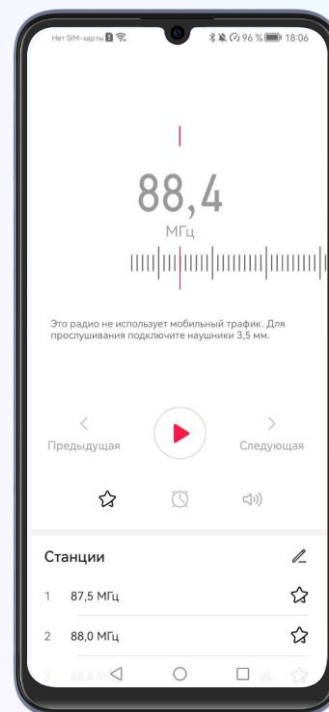

Быстрый сканер отпечатков пальцев

Пожалуй самое удобное и практичное решение

*Нажмите и удерживайте в течение 3 секунд, чтобы выключить телефон.
Разблокировка по отпечатку пальца за 271 мс.

Полезности HUAWEI NOVA Y70

Коллажи

Прямо из галереи

Электронная книга

Режим для чтения

FM радио

Без интернета

Скриншоты жестами

И костяшками

ХАРАКТЕРИСТИКИ

Display	6.75-inch HUAWEI FullView Display 1600*720
Size	168.3mm (H) x 77.7mm (W) x 8.98mm (D)
Weight	Approx. 199g (including the battery)
Operation System	EMUI 12.0
Memory	4GB RAM + 128GB ROM (2 sim / sim + Micro SD)
Chip	Восьмиядерный
Camera	Front camera: 8MP Main Camera: 48MP + 5MP + 2MP
Battery	6000mAh (Typical Value)
Charging	22.5W
Colors	Midnight Black / Crystal Blue