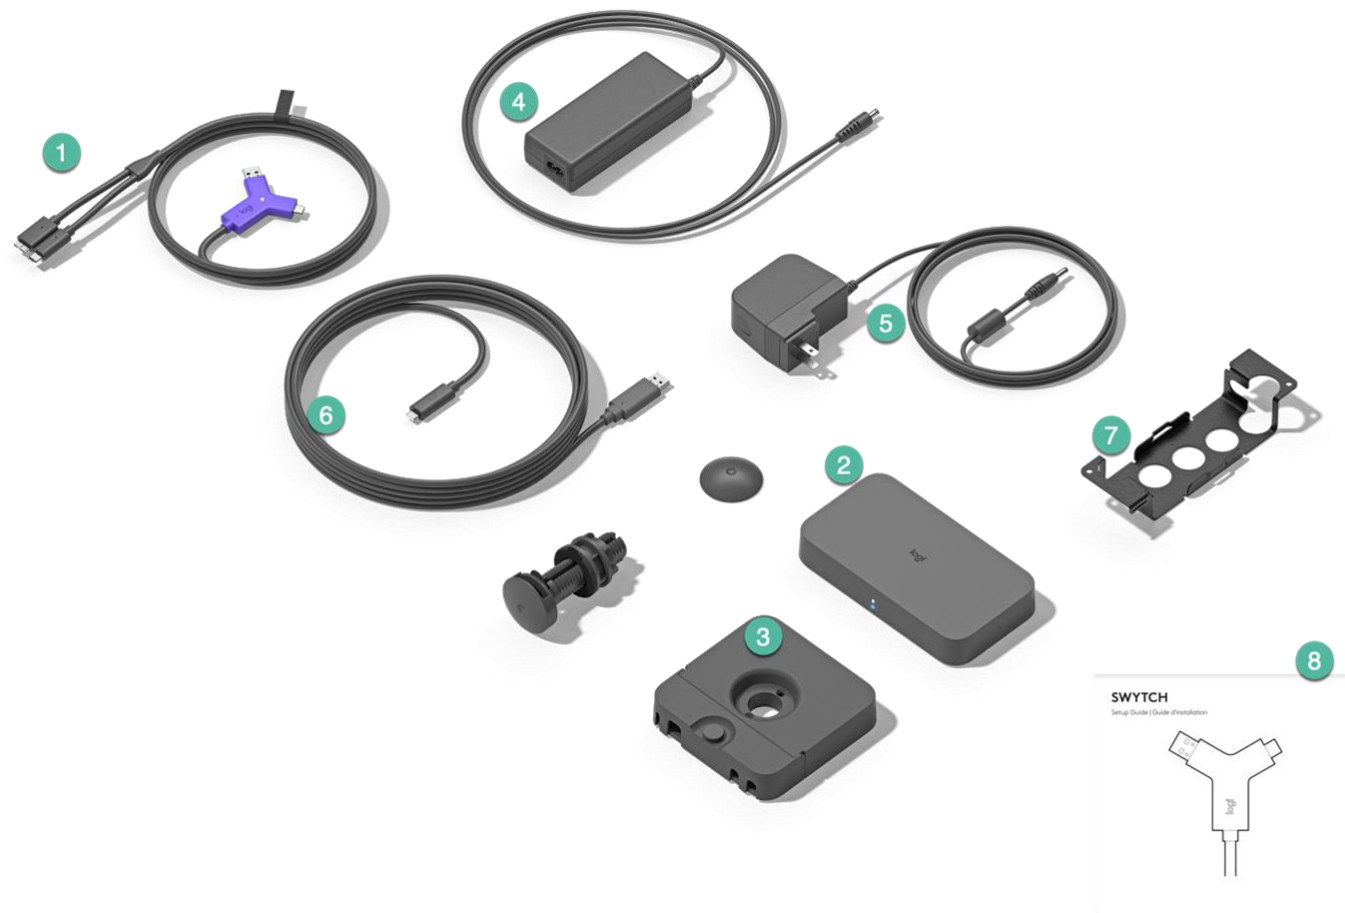

## СВОБОДА ДЕЙСТВИЙ СО SWYTCN

- Использовать готовое решение для переговорной и персональный компьютер одновременно
- Подключить экран, камеру, динамики и микрофоны с помощью одного USB кабеля

**NEW!**

## СОСТАВ КОМПЛЕКТА SWYTCH

1. Swytch Connector с кабелем 1.5м USB
2. Swytch Hub
3. Swytch Extender
4. Блок питания 100-240v Swytch Hub
5. Блок питания 100-240v Swytch Extender
6. Кабель 5м USB 3.0
7. Комплект монтажа
8. Документация