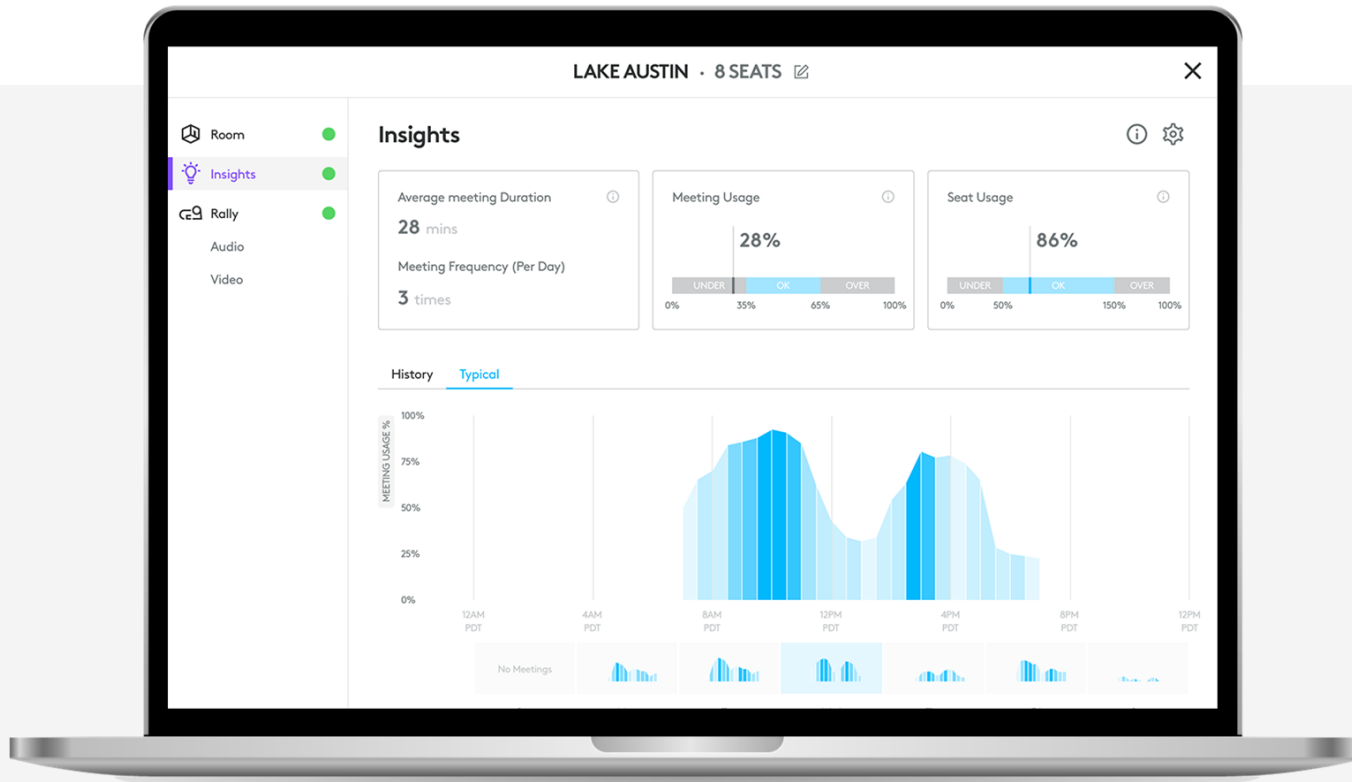

# ПЛАТФОРМА УПРАВЛЕНИЯ SYNC

- Удаленный мониторинг
- Обновление встроенного ПО
- Активация функций
- Интерфейс API и открытая архитектура
- Аналитика использования

**NEW!**