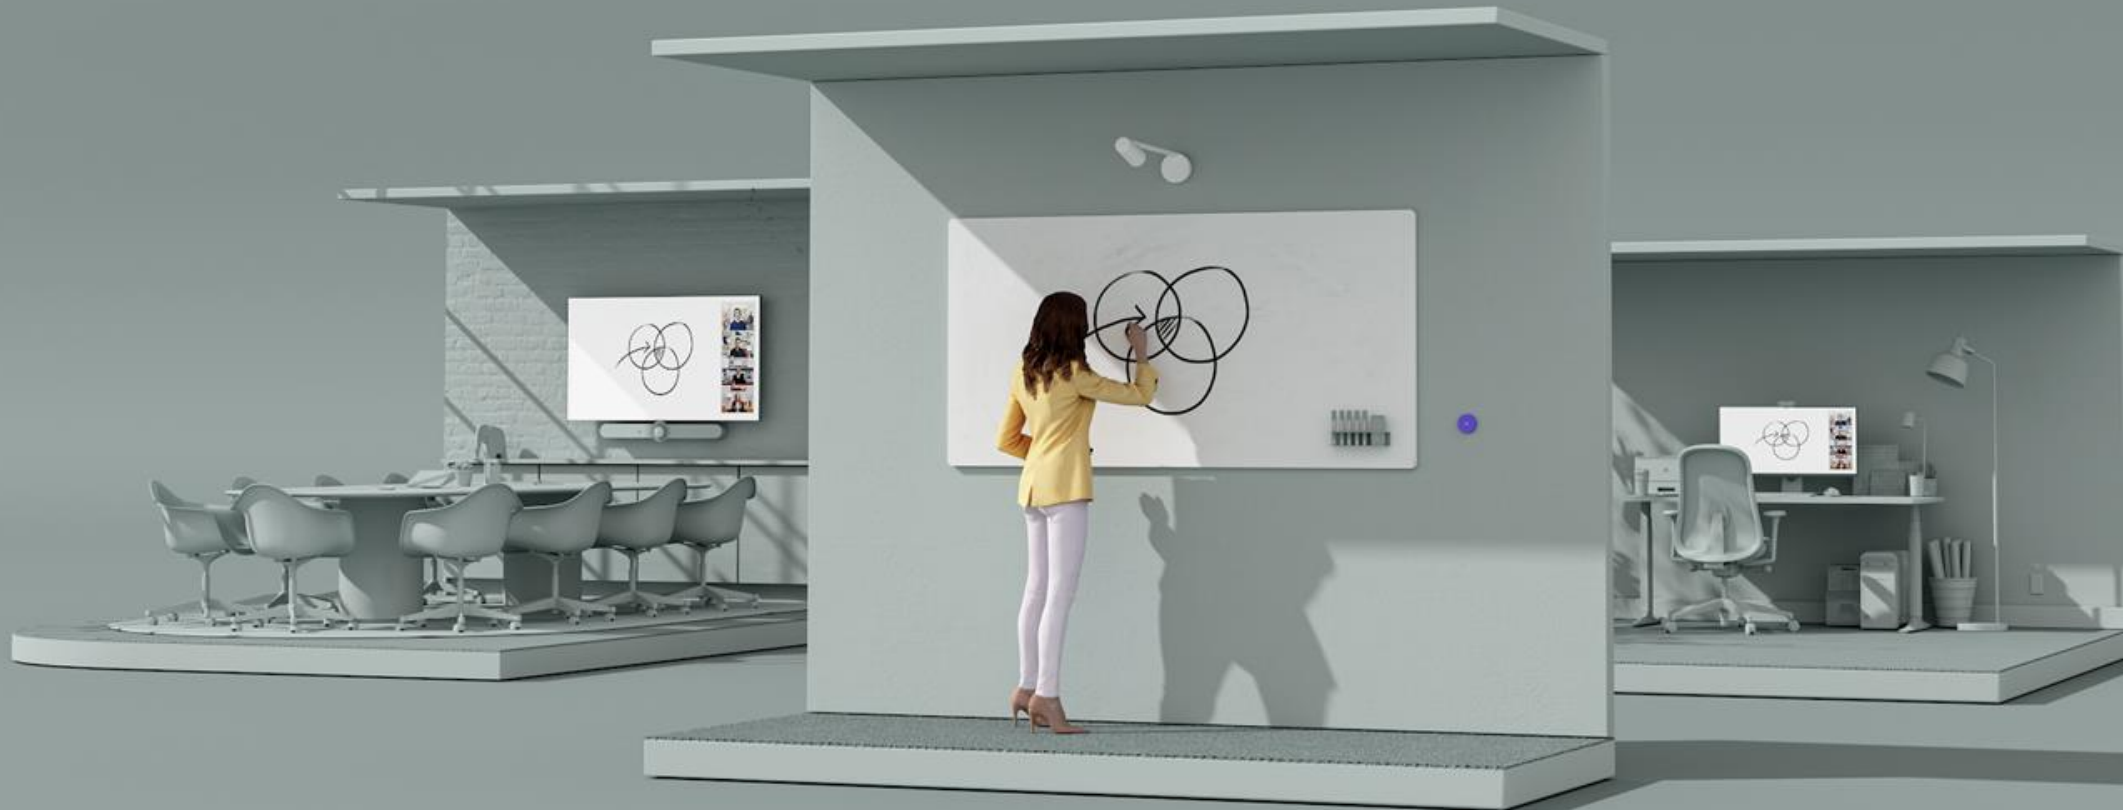

logitech

LOGITECH SCRIBE