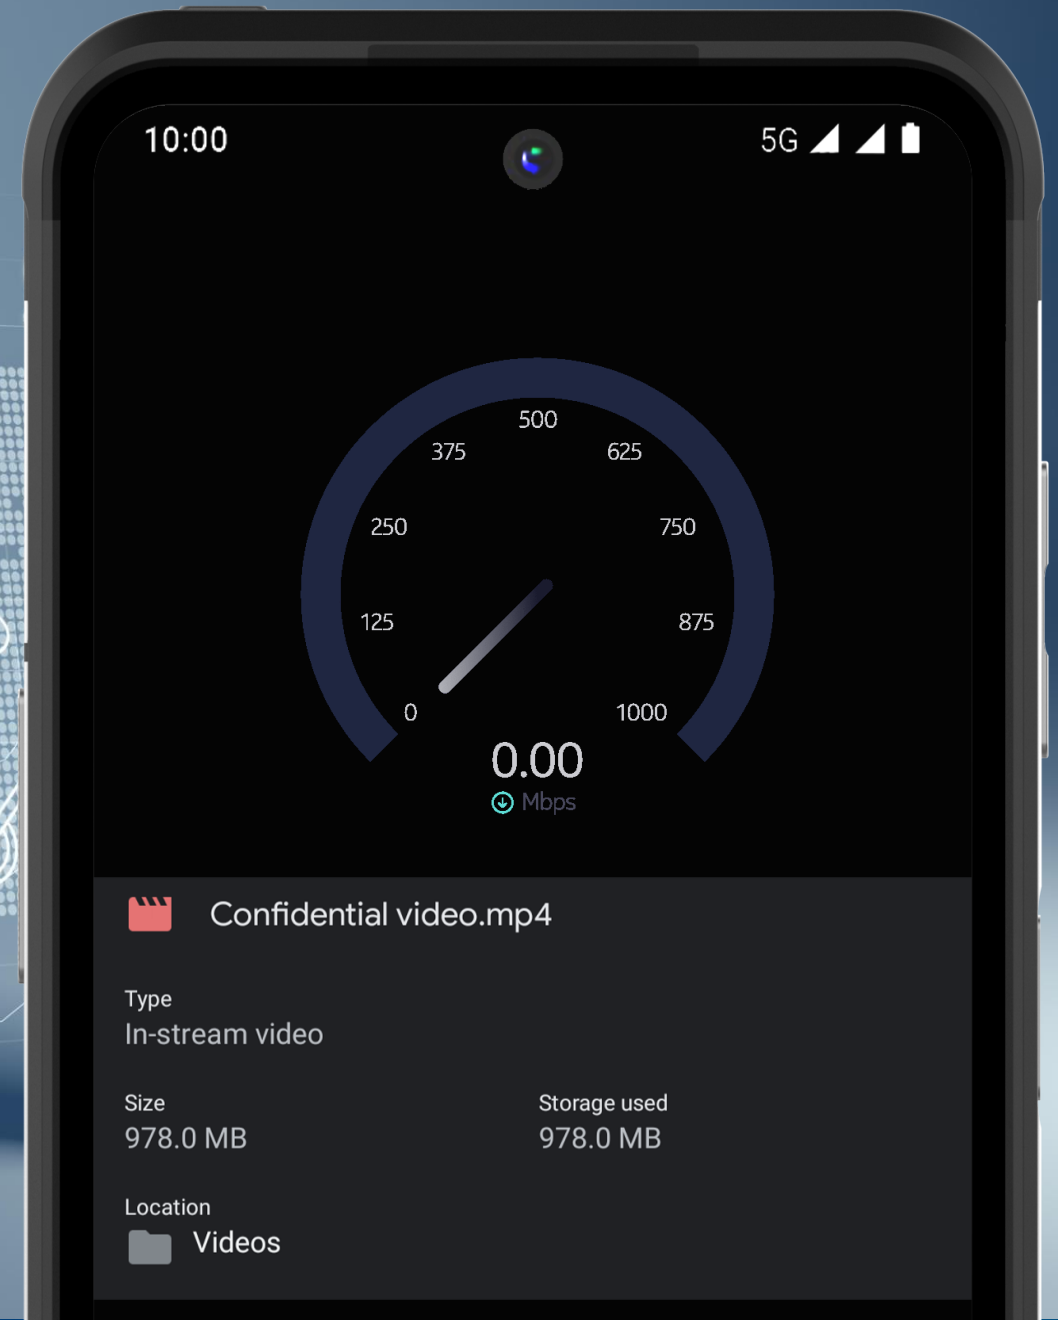

NOKIA

#Love_Trust_Keep

Передовые технологии подключения к сети

Подключение к сетям 5G с автономной (SA) и неавтономной (NSA) архитектурой, поддержка технологии динамического распределения частотного ресурса (DSS).

Гигабитные скорости передачи данных и низкая задержка в сети 5G .

Поддержка Wi-Fi 2x2 MIMO для повышения надежности переключения между роутерами в одной сети Wi-Fi и лучшего качества связи при использовании функции VoWiFi Calling.