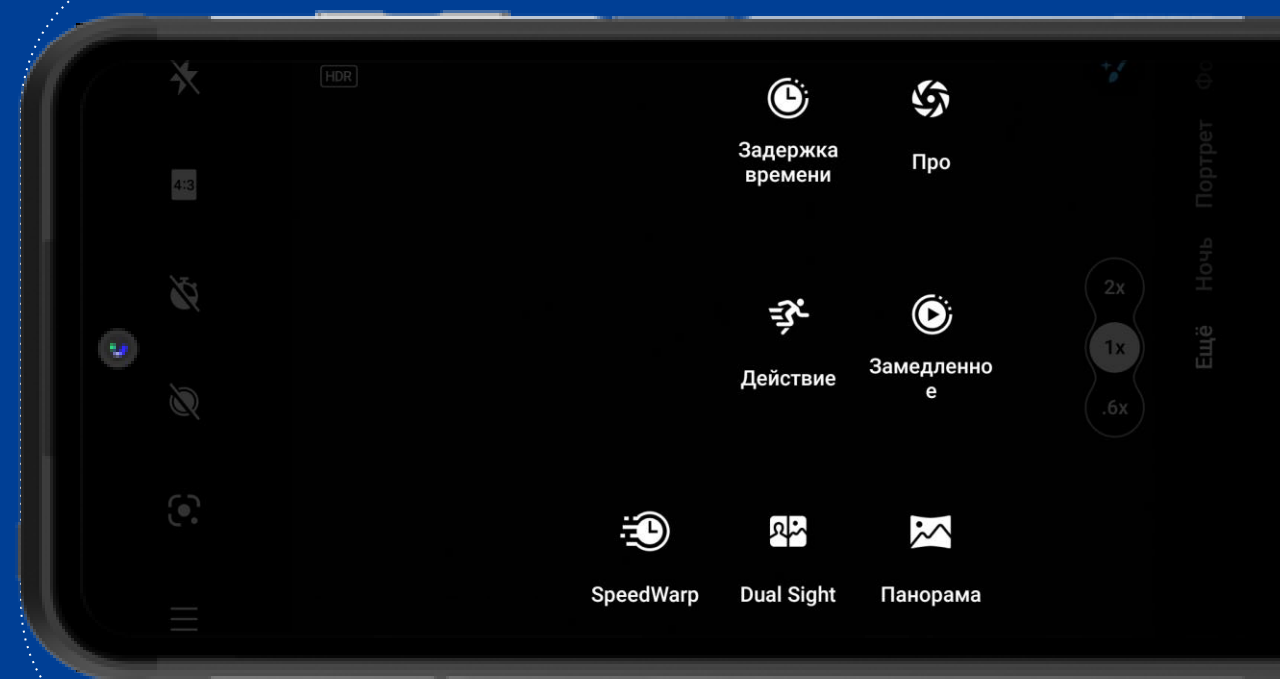

В Nokia XR20 используется **двойной модуль камеры ZEISS** с широким выбором видео и фото режимов съемки.

Фронтальная камера 8 МП позволяет снимать **видео с поддержкой технологии OZO Audio**, для максимальной передачи окружающей атмосферы и четкого голоса, а функция **подавления шума ветра**, позволит снимать истории на бегу и в непогоду.