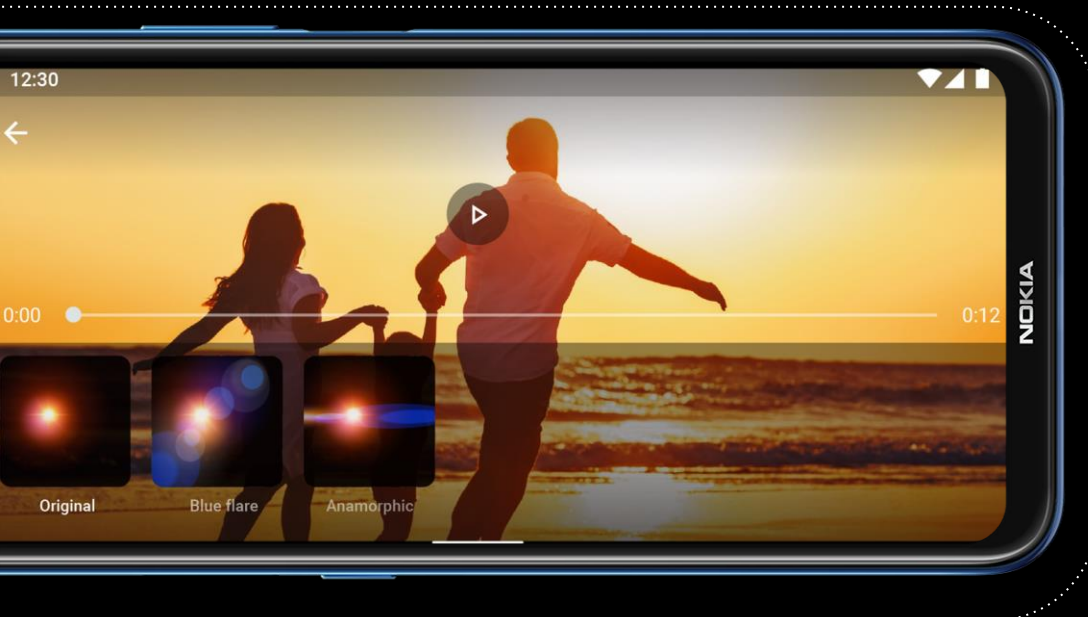

ZEISS

Превосходные снимки с ZEISS

Nokia mobile
Tribe

Ваш карманный профессиональный фотоаппарат с оптикой ZEISS

64 Мп. Основная камера— Вы получите потрясающе детализированные изображения профессионального качества.

Сверх широкоугольный объектив 5 МП - поместите все и вся в свою фотографию с углом обзора в 118 °, почти таким же, как поле зрения человеческого глаза 120 °, чтобы запечатлеть максимум.

Макро объектив 2 МП – позволяет снять детали с максимально близкого расстояния.

2-мегапиксельная камера глубины - позволяет создавать красивые портретные изображения с профессиональным размытием фона, чтобы вы могли выделить в кадре самое важное.

Видео и фотографии, которые говорят о многом