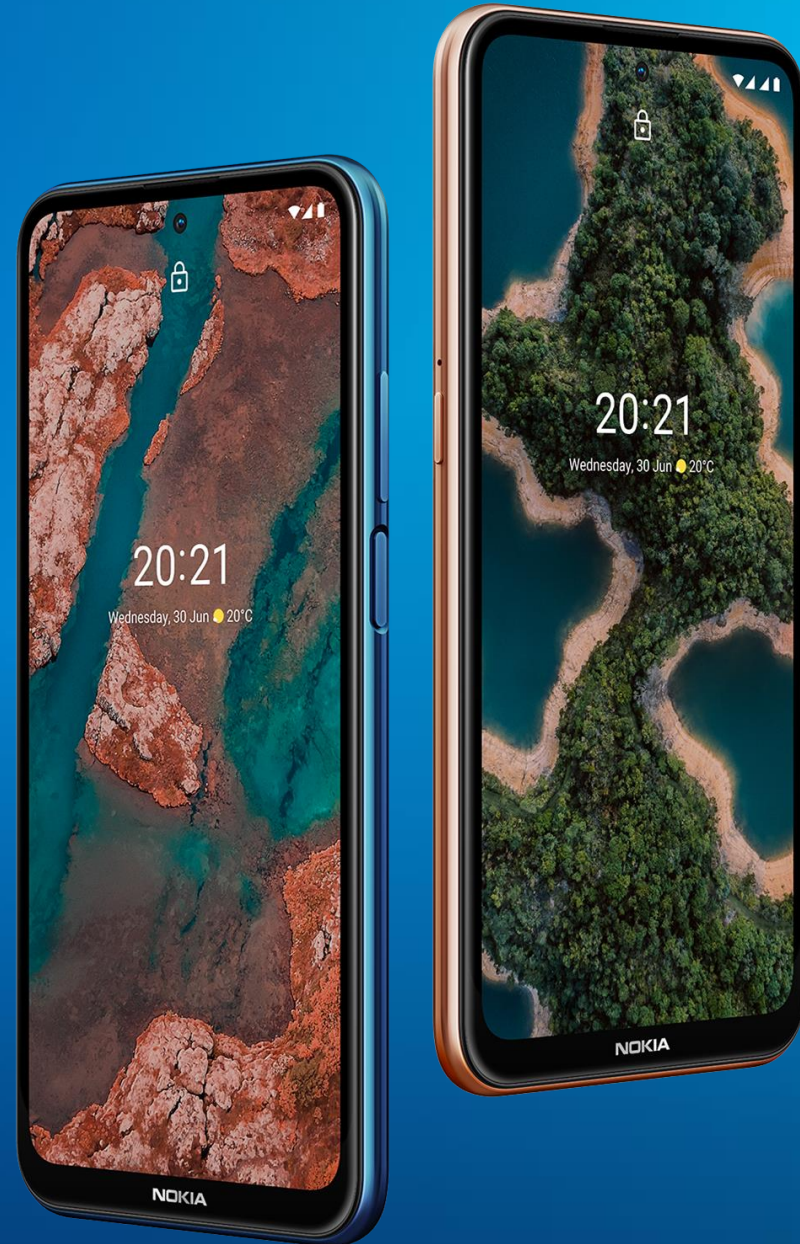

Режим «картинка в картинке» или разделение экрана, чтобы запечатлеть и **поделиться своими историями и эмоциями в одном кадре**.

Водяные знаки.

Теперь вы также можете **персонализировать свои фотографии** с помощью уникальной подписи. Делитесь фотографиями в Интернете или снимаете для удовольствия? Добавьте водяные знаки: хештеги с именем или загрузите свои, **что бы подчеркнуть свое авторство.**

Nokia X20

PHOTOGRAPH

#LOVETRUSTKEEP

2. Большой экран

Большой экран на все случаи

6.67" Full HD+ с вырезом под камеру

Любите смотреть сериалы на Netflix или играете в Asphalt 9, большой экран с соотношением 20:9 с отличной графикой, погрузят вас в гущу событий.

6.67" Full HD+ экран

HD+

Соотношение
сторон 20:9

Стекло Corning Gorilla Glass 5

**3. До 2 дней работы от
одного заряда.**

Хватит на долго

До 2-х дней от одного заряда.

Бери максимум.