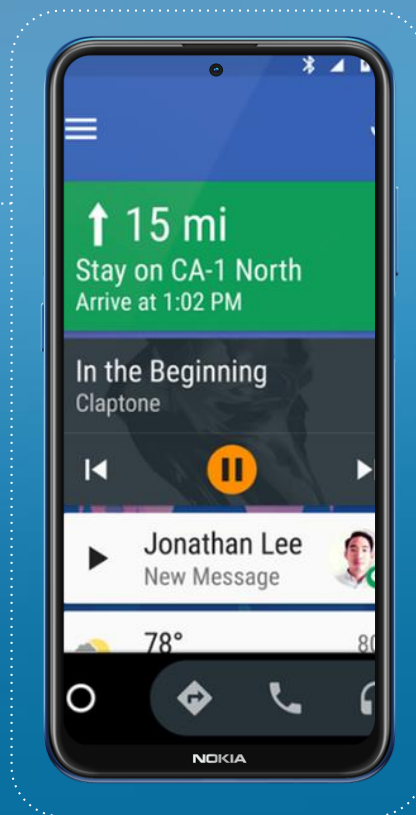

Android Auto

Теперь вы можете подключиться. Подключите Nokia X20 к автомобилю по беспроводной сети с помощью Android Auto, чтобы вы могли взять с собой все свои любимые мелодии даже в дорогу.