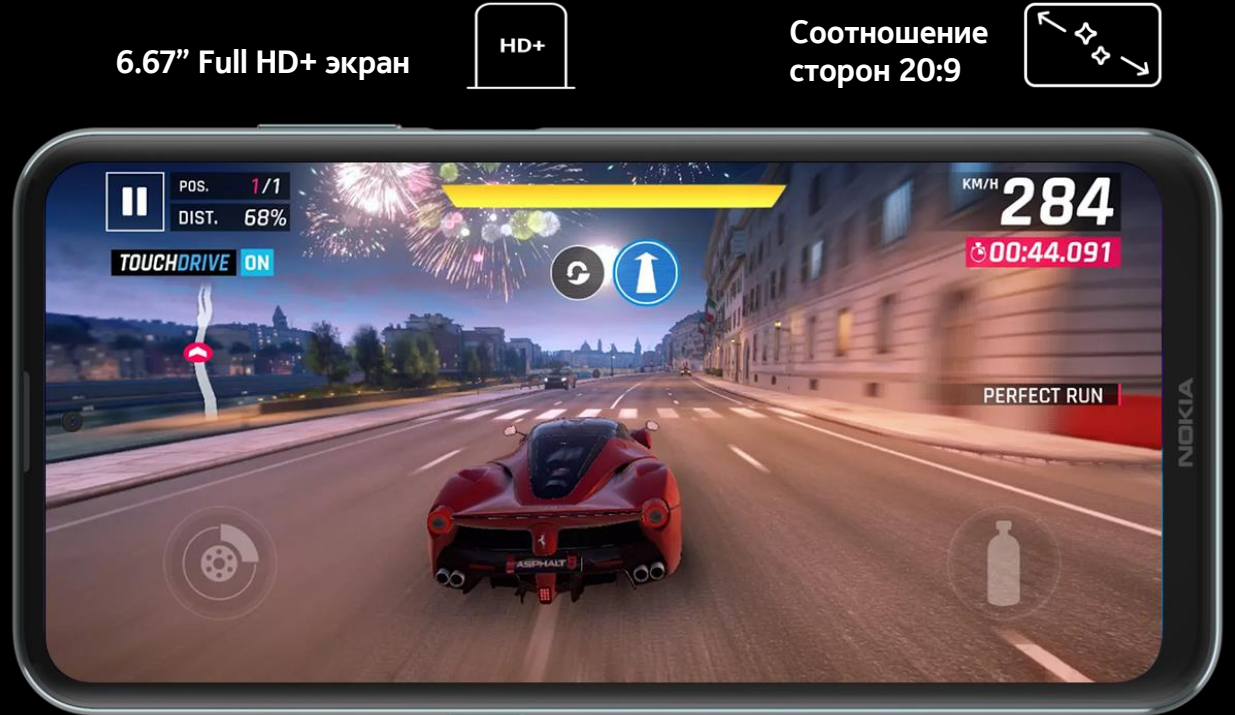

Режим «картинка в картинке» или разделение экрана, чтобы запечатлеть и **поделиться своими историями и эмоциями в одном кадре**.

Водяные знаки.

Теперь вы также можете **персонализировать свои фотографии** с помощью уникальной подписи. Делитесь фотографиями в Интернете или снимаете для удовольствия? Добавьте водяные знаки: хештеги с именем или загрузите свои, **что бы подчеркнуть свое авторство.**

Nokia X20

PHOTOGRAPH

#LOVETRUSTKEEP

2. Большой экран

Большой экран на все случаи

6.67" Full HD+ с вырезом под камеру

Любите смотреть сериалы на Netflix или играете в Asphalt 9, большой экран с соотношением 20:9 с отличной графикой, погрузят вас в гущу событий.

6.67" Full HD+ экран

HD+

Соотношение
сторон 20:9

Стекло Corning Gorilla Glass 5

**3. До 2 дней работы от
одного заряда.**

Хватит на долго

До 2-х дней от одного заряда.

Бери максимум.