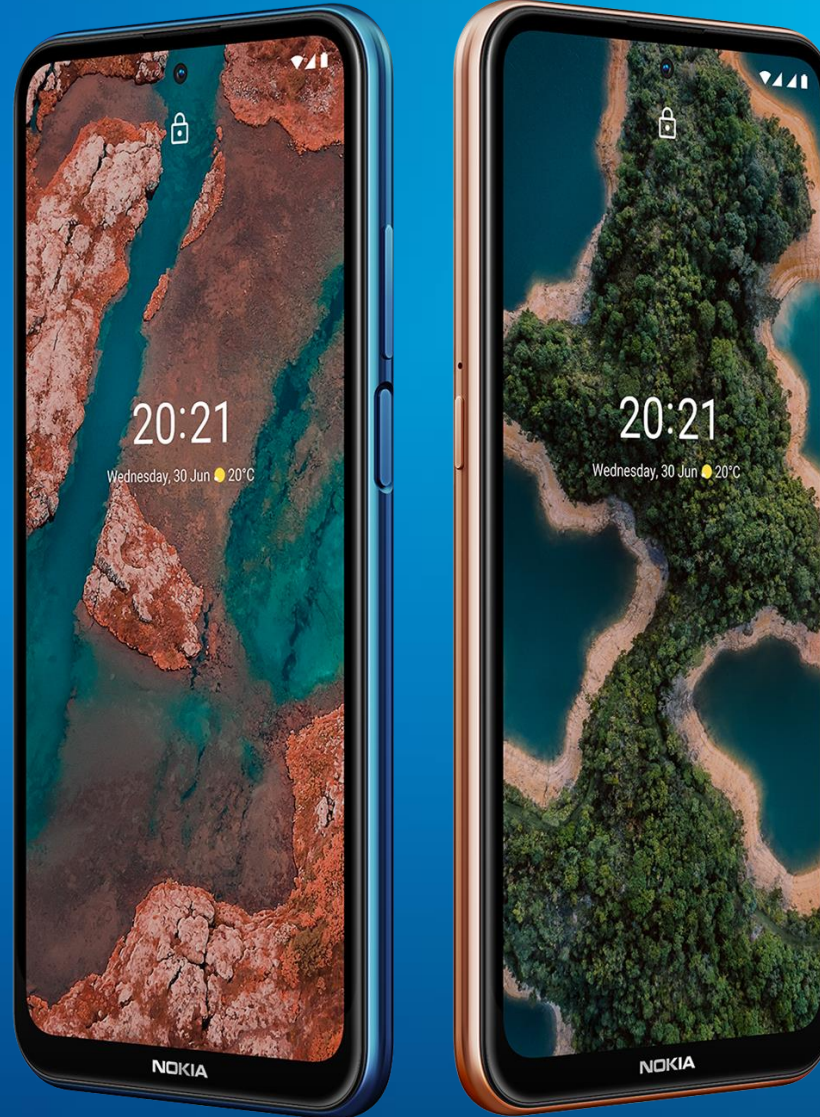

Nokia X20

PHOTOGRAPH

#LOVETRUSTKEEP

2. Большой экран

Большой экран на все случаи

6.67" Full HD+ с вырезом под камеру

Любите смотреть сериалы на Netflix или играете в Asphalt 9, большой экран с соотношением 20:9 с отличной графикой, погрузят вас в гущу событий.

6.67" Full HD+ экран

HD+

Соотношение
сторон 20:9

Стекло Corning Gorilla Glass 5

**3. До 2 дней работы от
одного заряда.**

Хватит на долго

До 2-х дней от одного заряда.

Бери максимум.