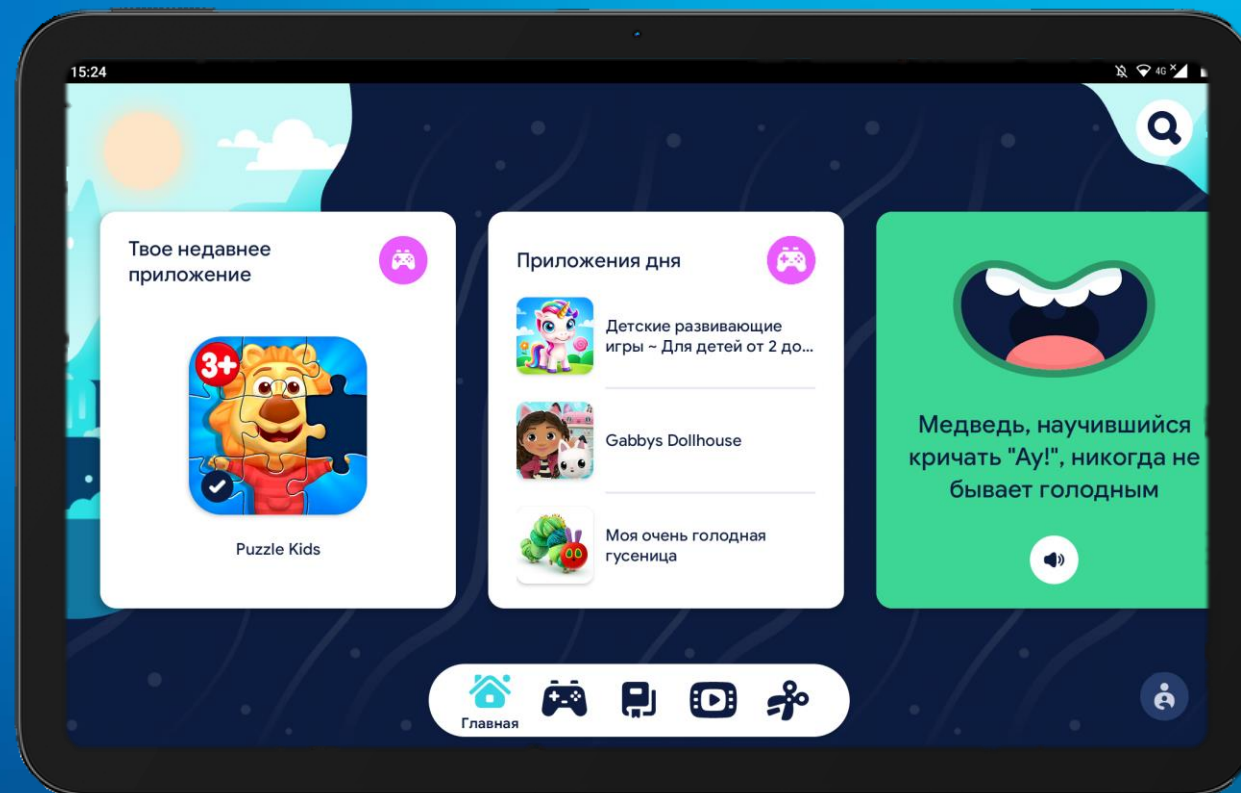

Безопасное пространство вашего ребенка

Приложение Kids Space с детским контентом

Google Kids Space — приложение с библиотекой детского контента **для учебы, творчества и развития**. Предлагаемые игры, книги и видео отличаются высоким качеством и **соответствуют возрасту и увлечениям ребенка**.

Простой и дружелюбный интерфейс

Адаптированный и дружелюбный интерфейс для ребенка, без возможности выйти из среды Google Kids, без помощи взрослого.

Под присмотром на расстоянии

Для работы Google Kids Space требуется детский аккаунт Google, которым можно управлять с помощью приложения для родительского контроля **Family Link**⁴.