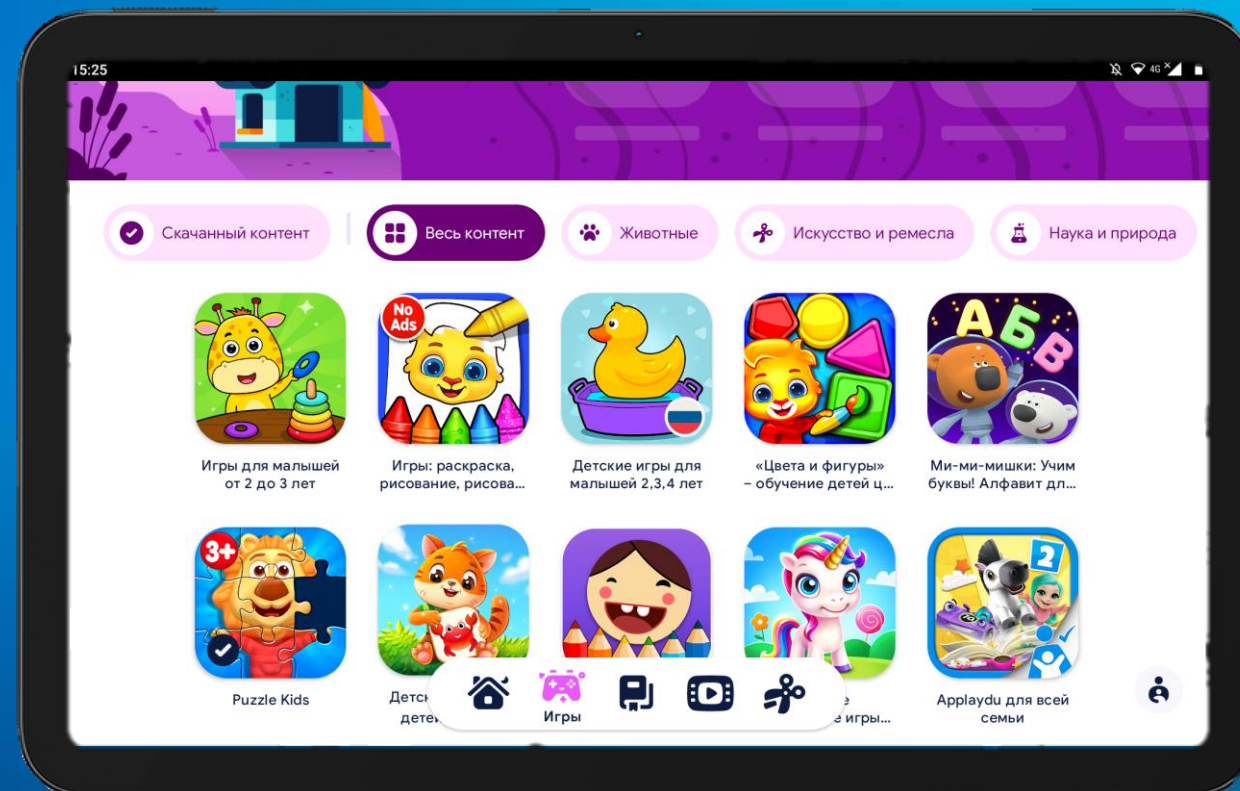

Безопасное пространство вашего ребенка

Приложение Kids Space с детским контентом

Google Kids Space — приложение с библиотекой детского контента **для учебы, творчества и развития**. Предлагаемые игры, книги и видео отличаются высоким качеством и **соответствуют возрасту и увлечениям ребенка**.

Простой и дружелюбный интерфейс

Адаптированный и дружелюбный интерфейс для ребенка, без возможности выйти из среды Google Kids, без помощи взрослого.

Под присмотром на расстоянии

Для работы Google Kids Space требуется детский аккаунт Google, которым можно управлять с помощью приложения для родительского контроля **Family Link**⁴.