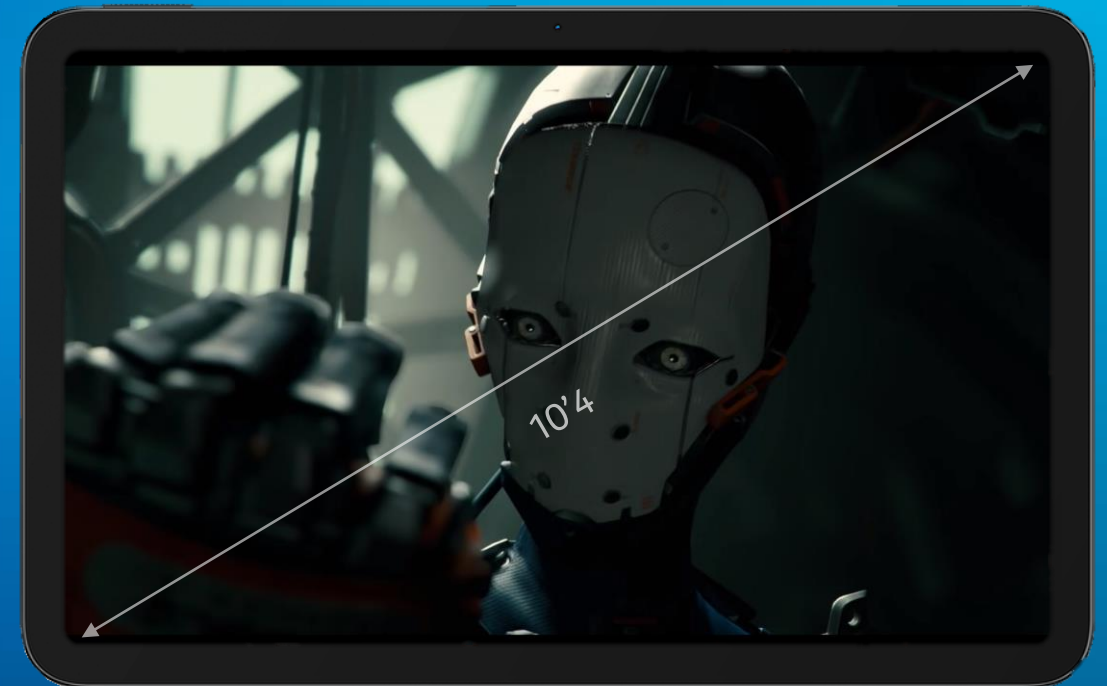

Общайтесь, работайте, развлекайтесь.

Большой IPS Экран на 10'4 с разрешением 2K для просмотра любимых сериалов и фильмов в высоком качестве.

Благодаря стереодинамикам и технологии **OZO Playback Panorama**, которая добавляет виртуальный эффект низких частот при воспроизведении видео, вы прочувствуете всю атмосферу происходящего на экране.

Защита зрения в соответствии со стандартом SGS Low-Blue light