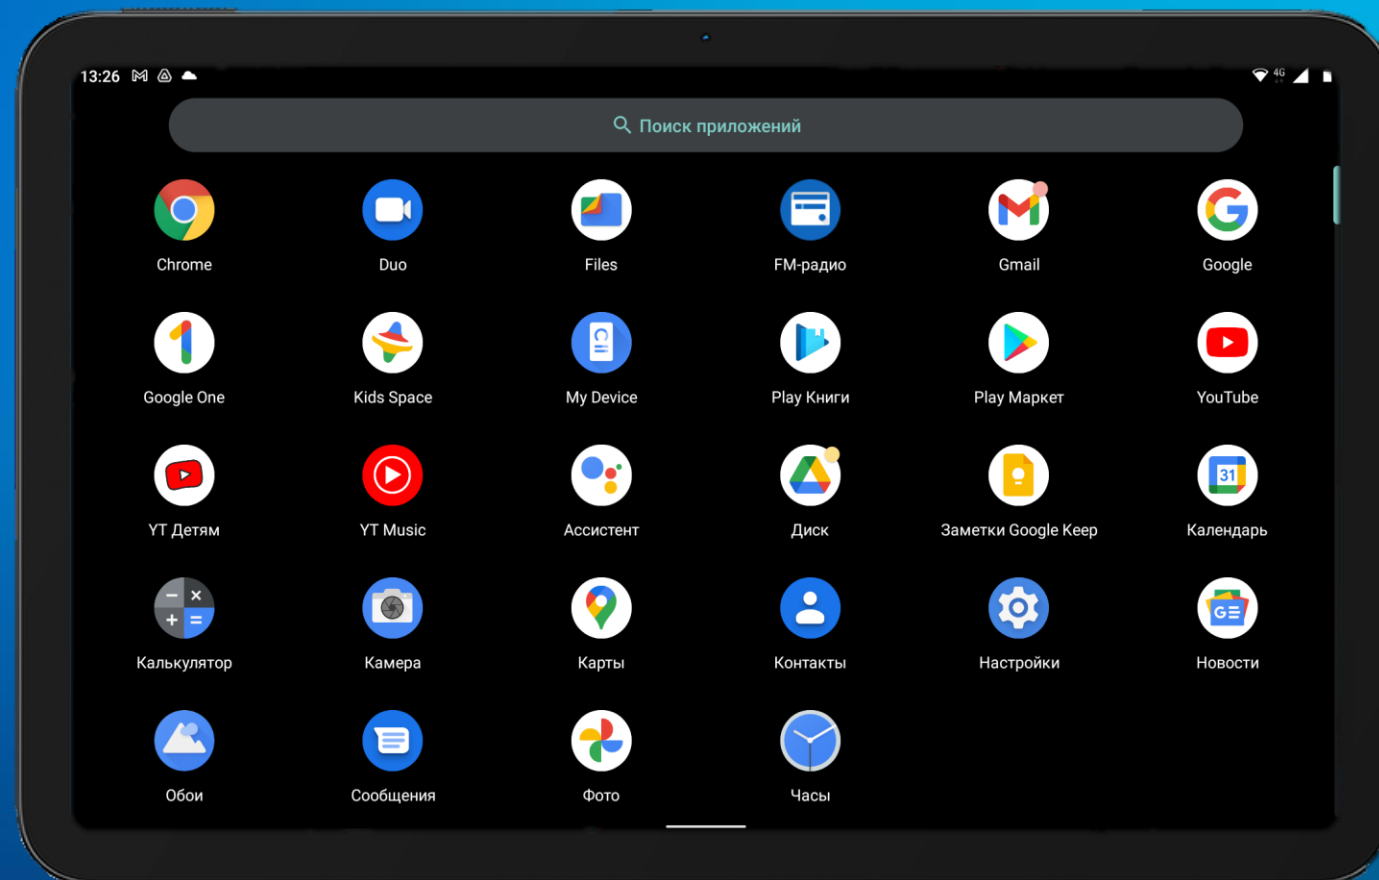

Просто, надежно, оптимизировано

Преимущества стоковой версии Android:

- Без лишних и дублирующих приложений, без навязанных сервисов и приложений которые нельзя удалить.
- Меньшая нагрузка и потребление ресурсов устройства.
- Классическая оболочка Google – Максимальная простота освоения интерфейса.
- Регулярные обновления ОС , а так же патчей безопасности.
- Сбалансированные характеристики.