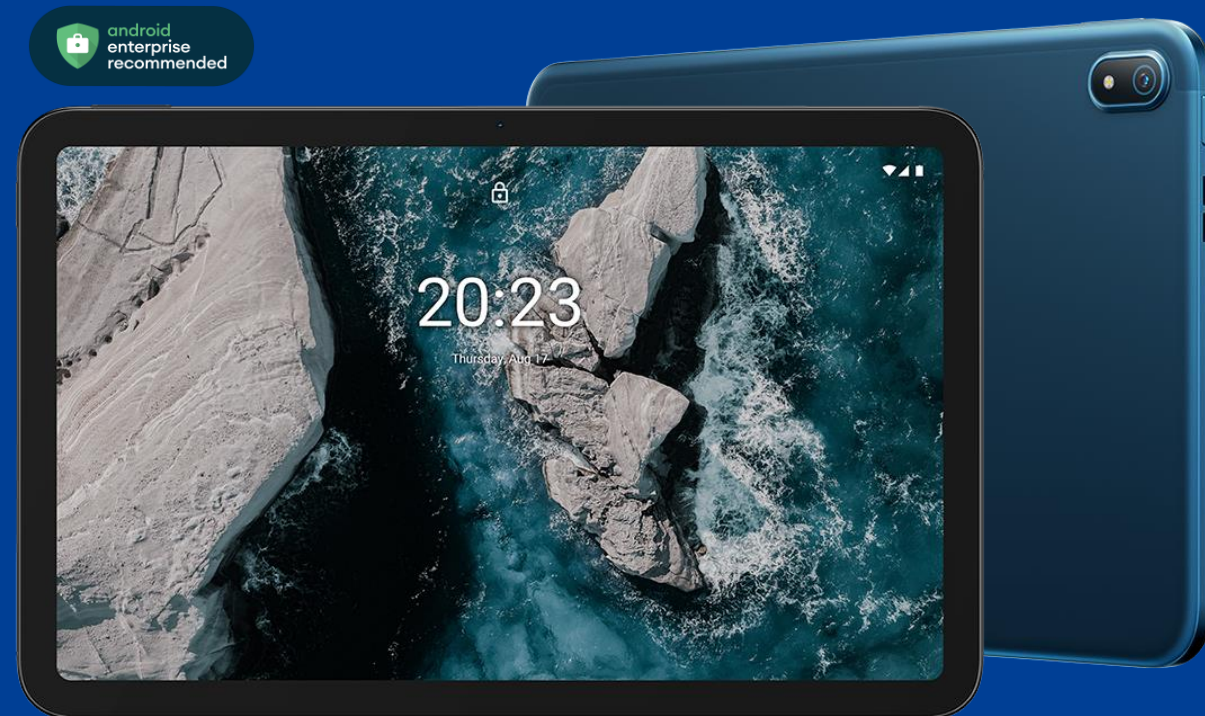

HMD Global Oy обладает эксклюзивной лицензией на производство телефонов и планшетов под брендом Nokia. Nokia – зарегистрированная торговая марка Nokia Corporation. Android, Google и другие торговые марки и логотипы принадлежат Google LLC. Предложение может отличаться в зависимости от региона. Проверьте наличие телефона в своей стране.

© 2021 HMD Global. All rights reserved. Internal use only.

Nokia mobile
Tribe

Голубой океан