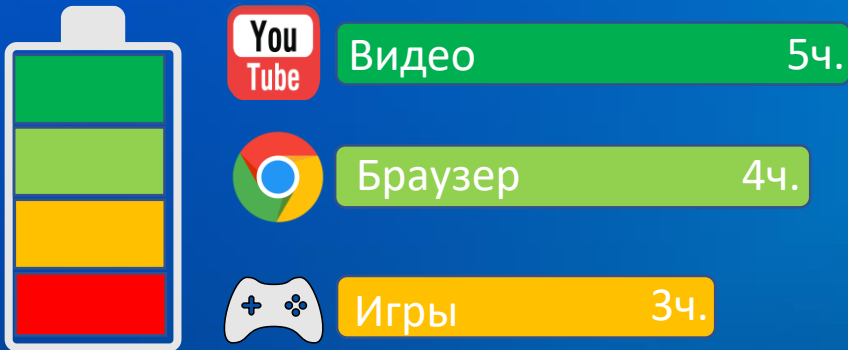

5мп

Сбалансированная производительность

Unisoc T610 – 2xCortex A75 1.8 ГГц
6xCortex A55 1.8 ГГц

188000

4GB/64GB LTE
3GB/32GB Wi-Fi

Mobile Legends – ультра настройки графики HD*

Максимум от одного заряда

Целый день работы и развлечений, благодаря встроенному аккумулятору на 8000мАч. Поддерживается быстрая зарядка и совместимость с зарядными устройствами мощностью 15 Вт, поэтому вы можете заряжать аккумулятор быстрее.

Безопасное пространство вашего ребенка

Приложение Kids Space с детским контентом

Google Kids Space — приложение с библиотекой детского контента **для учебы, творчества и развития**. Предлагаемые игры, книги и видео отличаются высоким качеством и **соответствуют возрасту и увлечениям ребенка**.