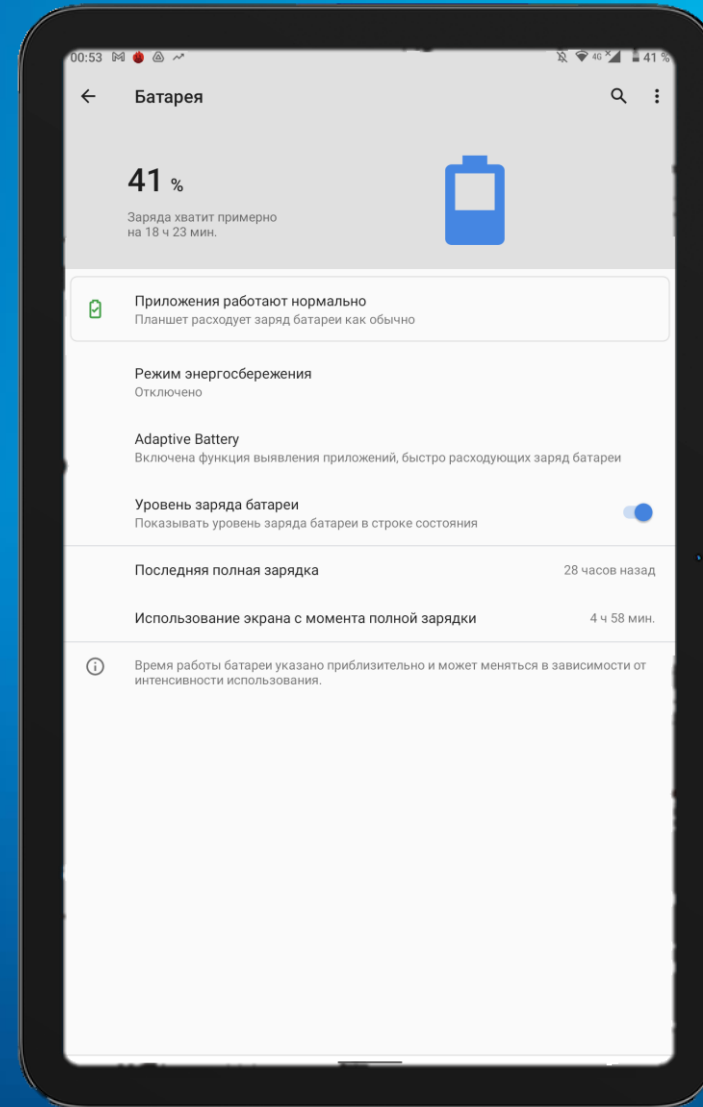

Максимум от одного заряда

Целый день работы и развлечений, благодаря встроенному аккумулятору на 8000мАч. Поддерживается быстрая зарядка и совместимость с зарядными устройствами мощностью 15 Вт, поэтому вы можете заряжать аккумулятор быстрее.

До 15 часов активного экрана*

*Все сведения о времени автономной работы являются приблизительными. Фактическое время автономной работы зависит от множества факторов, в том числе от конфигурации и интенсивности использования устройства, установленного программного обеспечения, условий работы, использования беспроводных функций, параметров управления питанием, яркости экрана и т. д. С течением времени и по мере использования устройства максимальная емкость аккумулятора уменьшается.