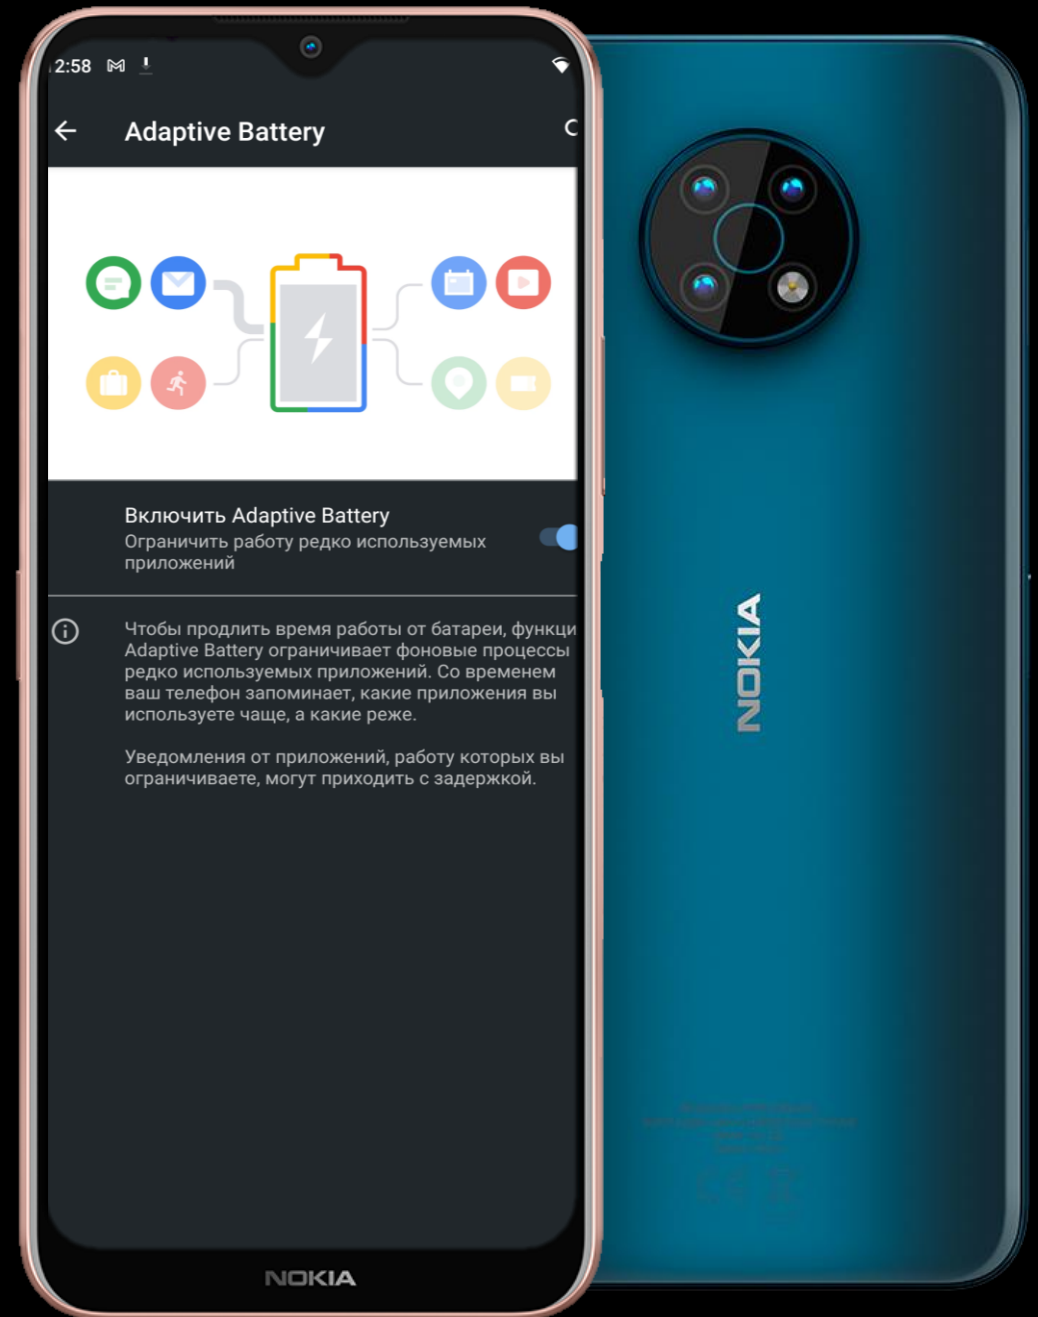

2. Большой экран

Максимальное погружение

Большой экран диагональю 6,82" с разрешением HD+, аудиокодек Qualcomm AptX и поддержка беспроводных наушников – у вас есть всё необходимое для полного погружения в любимые фильмы и игры.

Экран защищен от царапин прочным стеклом Gorilla Glass 3.

Qualcomm[®]
aptX[™]

Gorilla Glass 3

Соотношение
сторон 20:9

Экран 6,82" HD+

HD+

3. До двух дней на одном заряде батареи

Достаточно заряда для решения всех задач