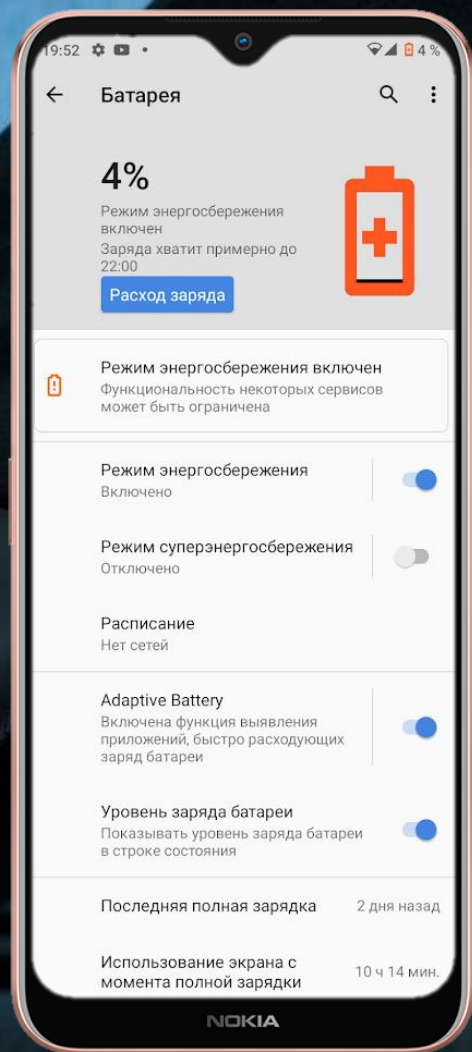

2. Большой экран

Максимальное погружение

Большой экран диагональю 6,82" с разрешением HD+, аудиокодек Qualcomm AptX и поддержка беспроводных наушников – у вас есть всё необходимое для полного погружения в любимые фильмы и игры.

Экран защищен от царапин прочным стеклом Gorilla Glass 3.

Qualcomm[®]
aptX[™]

Gorilla Glass 3

Соотношение
сторон 20:9

Экран 6,82" HD+

HD+

3. До двух дней на одном заряде батареи

Достаточно заряда для решения всех задач

Адаптивная батарея

ИИ изучает и запоминает вашу манеру использования смартфона и контролирует работу приложений, чтобы извлечь максимум из одного заряда.

Режим «суперэнергосбережения»
Аккумулятор на 5000 мАч