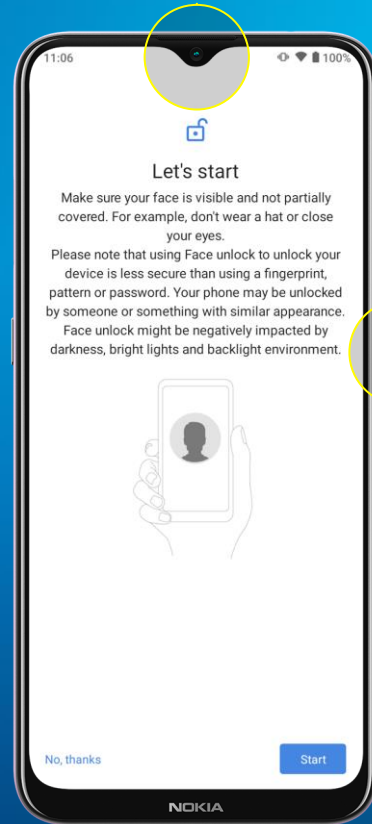

Моментальная разблокировка

Надежный ключ для разблокировки.

Держите свой телефон в безопасности и получайте к нему быстрый доступ, когда это необходимо.

С датчиком отпечатков пальцев сбоку и функцией распознавания лиц на передней панели вы можете мгновенно и безопасно разблокировать свой телефон.

Оплачивайте быстро и безопасно покупки прям с телефона.

G20