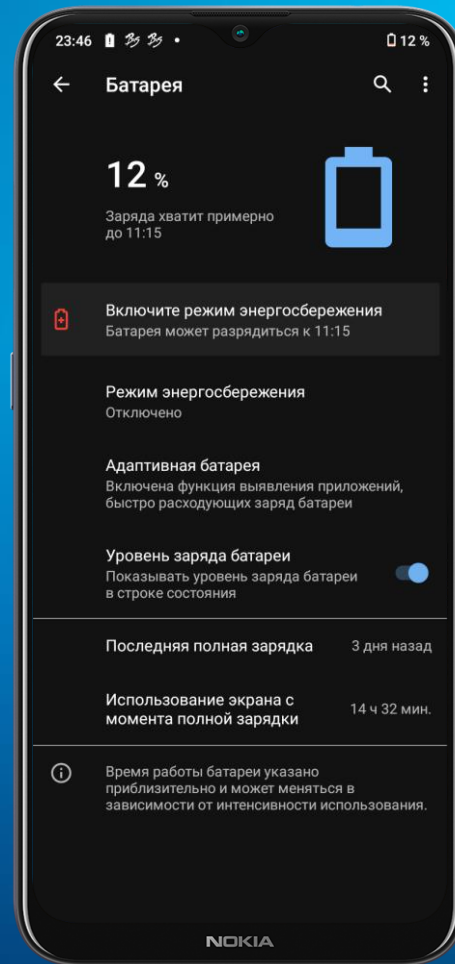

Телефон который подстраивается под Вас.

Адаптивная настройка

Технология ИИ ограничивает использование приложений, которые вы не используете. Изучает ваши привычки, поэтому со временем ваш смартфон становится лучше.