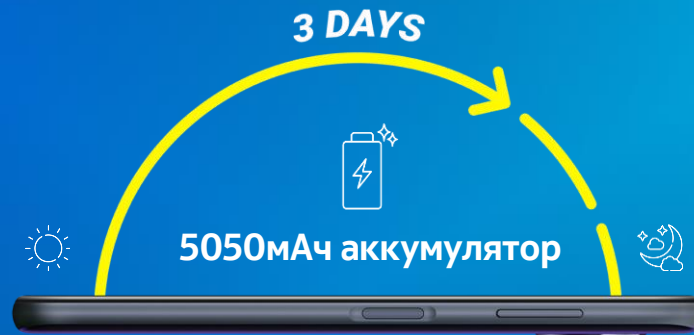

По настоящему долгоиграющий.

Nokia mobile
Tribe

Nokia серия - G поставляется с аккумулятором емкостью 5050 мАч с искусственным интеллектом, который может работать до 3 дней без подзарядки¹.