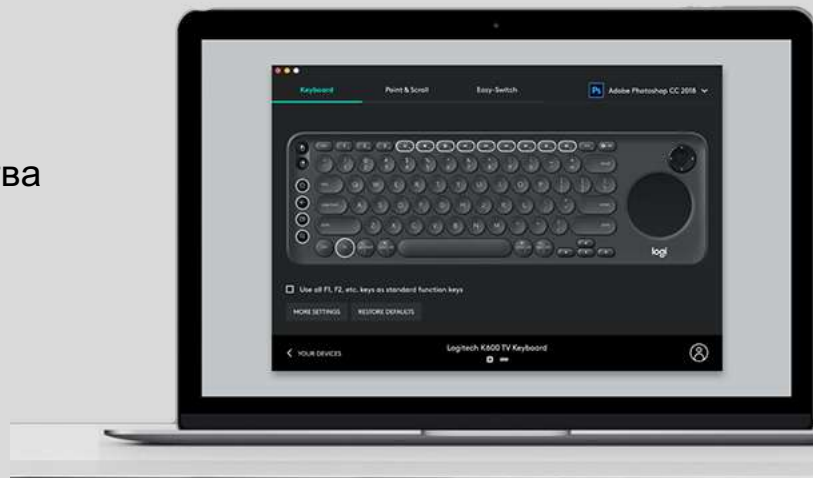

MK270 Wireless Combo

УНИКАЛЬНЫЕ ИННОВАЦИИ

UNIFYING

- подключение до 6 устройств
- беспроводная связь 2.4GHz
- 128-битное шифрование AES

MAGSPEED SCROLL WHEEL

- самая быстрая система скроллинга в мире
- прокрутка со скоростью 1000 строк за 1 секунду
- работает практически бесшумно
- колесо изготовлено из механически обработанной стали

DARKFIELD

- лазерный сенсор с чувствительностью 4000 DPI
- быстрое отслеживание практически на любой поверхности, в том числе на стекле

OPTIONS

- настройка кнопок и клавиш
- функциональная настройка для приложений
- оповещения и сведения о состоянии устройства
- резервное копирование настроек в облако
- Logitech Flow