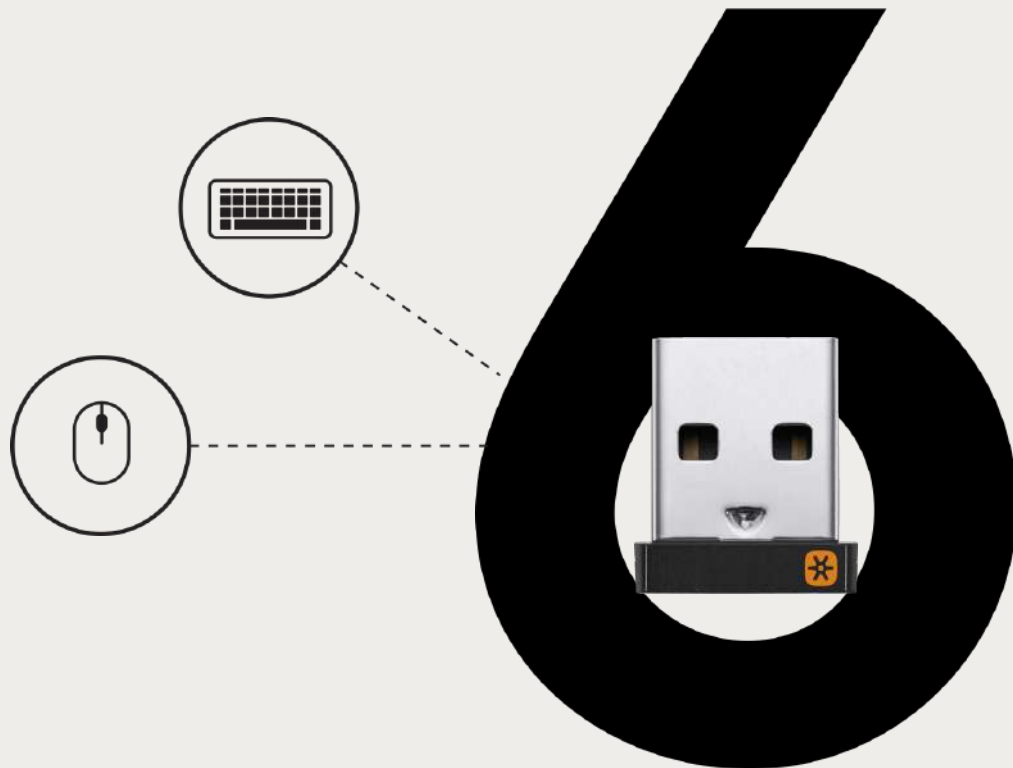

MK270 Wireless Combo

УНИКАЛЬНЫЕ ИННОВАЦИИ

UNIFYING

- подключение до 6 устройств
- беспроводная связь 2.4GHz
- 128-битное шифрование AES

MAGSPEED SCROLL WHEEL

- самая быстрая система скроллинга в мире
- прокрутка со скоростью 1000 строк за 1 секунду
- работает практически бесшумно
- колесо изготовлено из механически обработанной стали