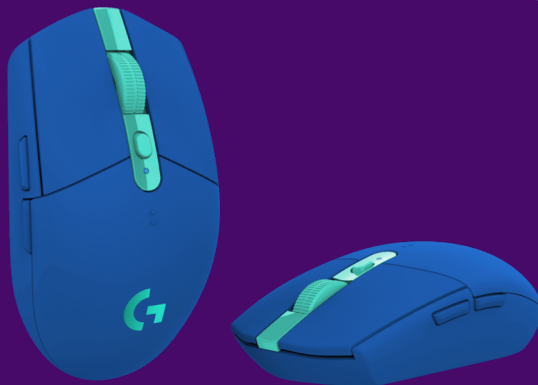

G305 LIGHTSPEED – НОВЫЕ РАСЦВЕТКИ