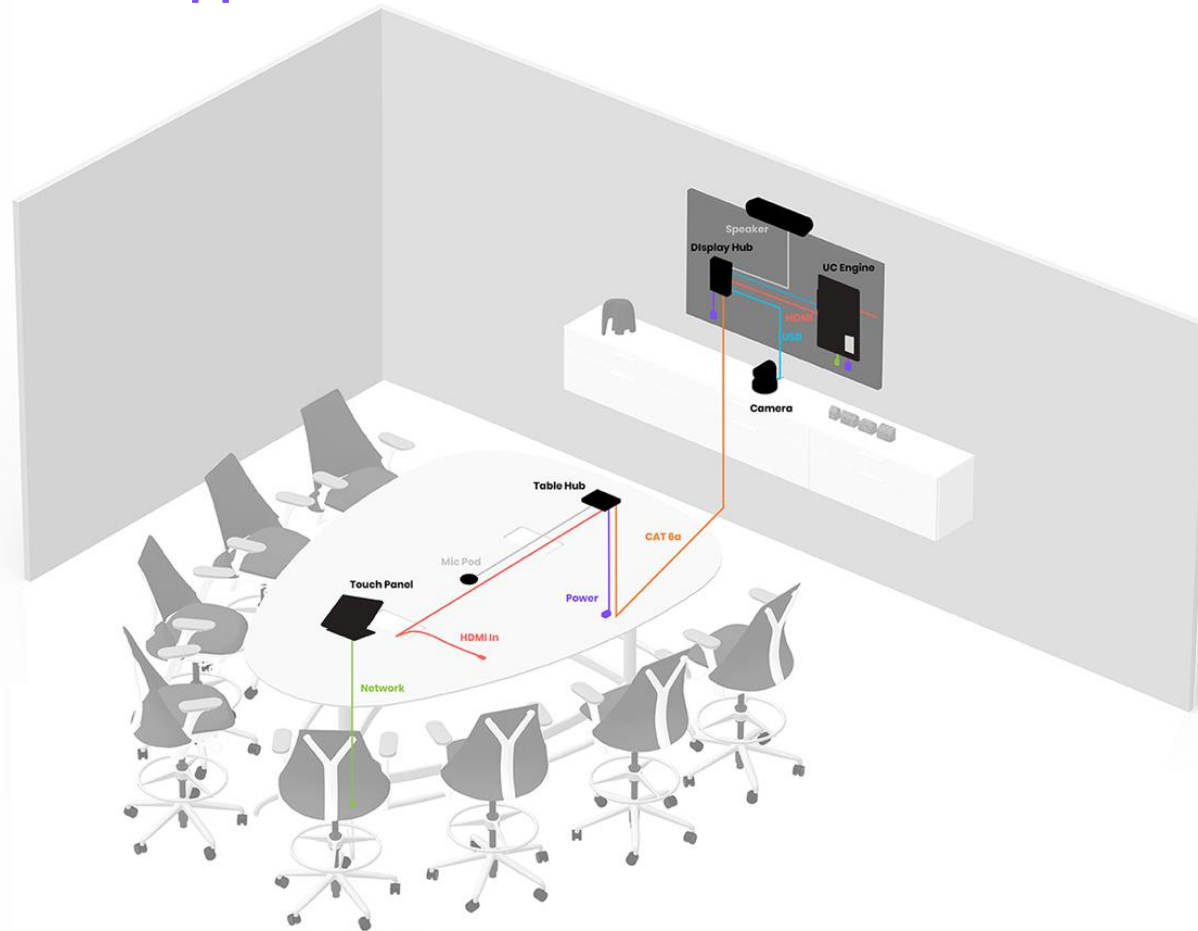

Crestron

- UC-C160-T (Microsoft)
ИЛИ
- UC-C160-Z (Zoom)

Logitech MeetUp — интегрированное решение для малых переговорных

- Матрица ультра высокого разрешения 4K
- 120° угол обзора
- 5X цифровой зум в режиме Full HD
- 2 «предустановки» камеры
- 4,5м расстояние захвата звука
- 3 встроенных микрофона
- 1 дополнительный микрофон
- Поддержка Bluetooth
- 3 варианта крепления
- Техническая поддержка и гарантийное обслуживание на 2 года включена в стоимость

Опциональное VESA крепление

Опциональный микрофон

СИСТЕМА ДЛЯ МАЛОЙ КОМНАТЫ

СИСТЕМА ДЛЯ СРЕДНЕЙ КОМНАТЫ

Logitech

- Rally
 - №: 960-001218
- Монтажный комплект Rally
 - №: 939-001644
- Крепление для модулей микрофонов
(по желанию)
 - №: 952-000002

Crestron

- UC-C160-T (Microsoft)
ИЛИ
- UC-C160-Z (Zoom)

СИСТЕМА ДЛЯ СРЕДНЕЙ КОМНАТЫ

СИСТЕМА ДЛЯ БОЛЬШОЙ КОМНАТЫ

Logitech

- Rally Plus
 - №: 960-001224
- Монтажный комплект Rally
 - №: 939-001644
- Крепление для модулей микрофонов
(по желанию) [нужно 2]
 - №: 952-000002

- Использование с нестандартными формами столов
- Или для более удобной прокладки кабелей

Logitech RightSense — технологии повышения качества общения

Logitech RightSense

- Авто-кадрирование: автоматизирует управление камерой для идеального кадрирования участников в помещениях любых форм и размеров
- Удобство контроля: автоматическая настройка с возможностью ручной регулировки