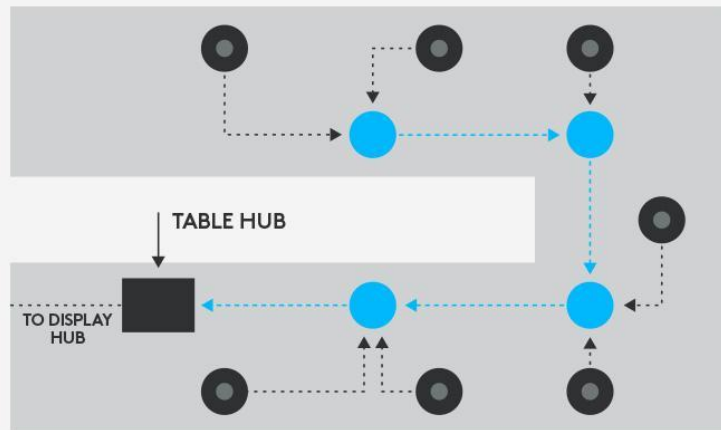

Дополнительные аксессуары — монтаж камеры Rally

Rally настенный крепеж

Дополнительные аксессуары — скрытый монтаж микрофонов

Дополнительные аксессуары — микрофонный разветвитель

Logitech Mic Pod Hub

- Подключение до 3х микрофонов
- Любые конфигурации
- Не уменьшает количество поддерживаемых микрофонов

- Использование с нестандартными формами столов
- Или для более удобной прокладки кабелей

Logitech RightSense — технологии повышения качества общения

Logitech RightSense

- Авто-кадрирование: автоматизирует управление камерой для идеального кадрирования участников в помещениях любых форм и размеров
- Удобство контроля: автоматическая настройка с возможностью ручной регулировки