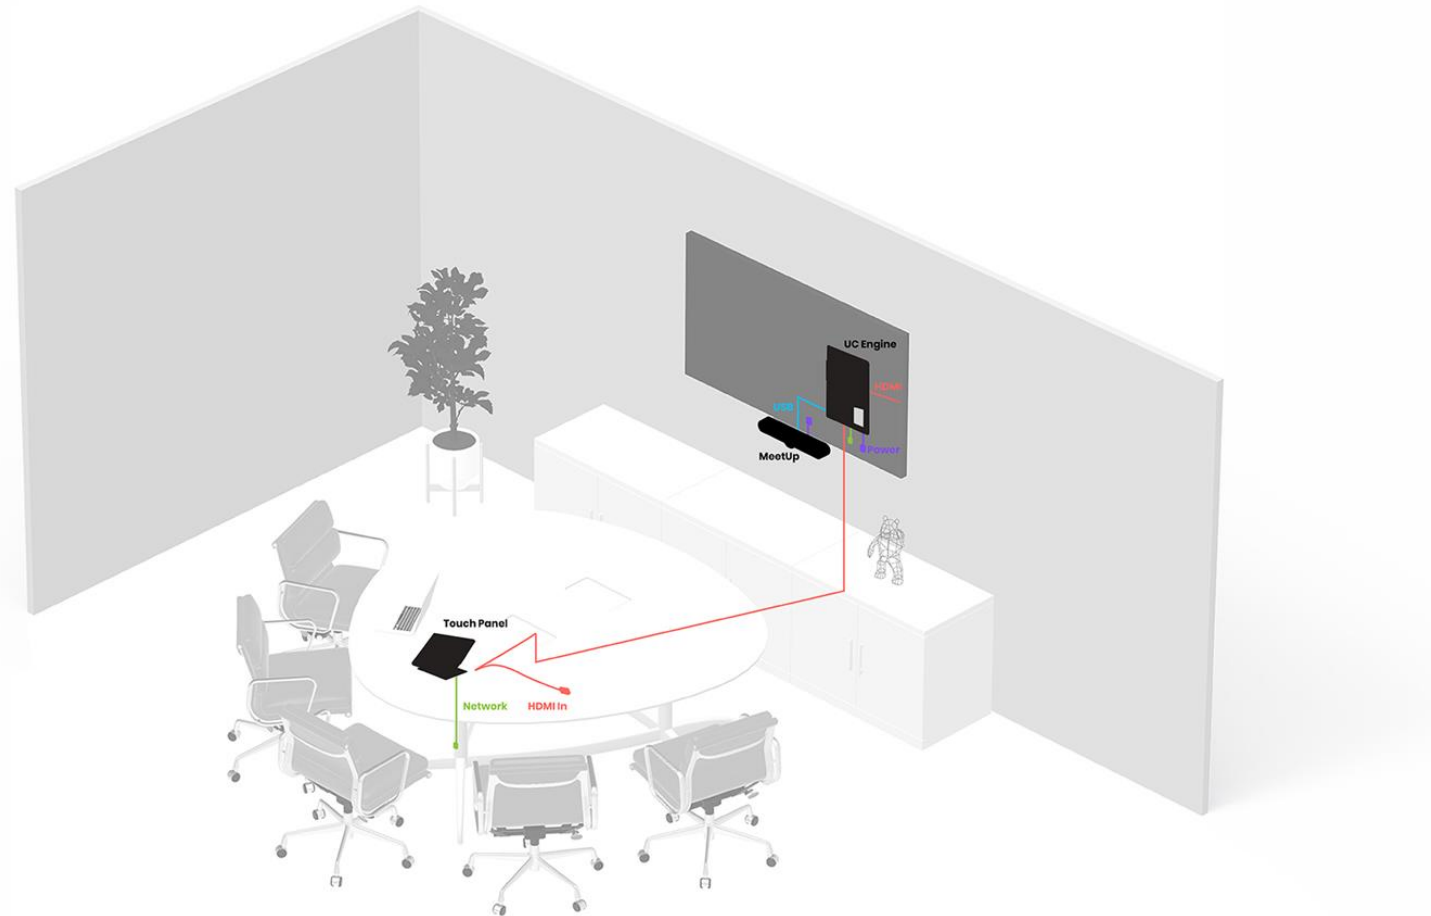

СИСТЕМА ДЛЯ МАЛОЙ КОМНАТЫ