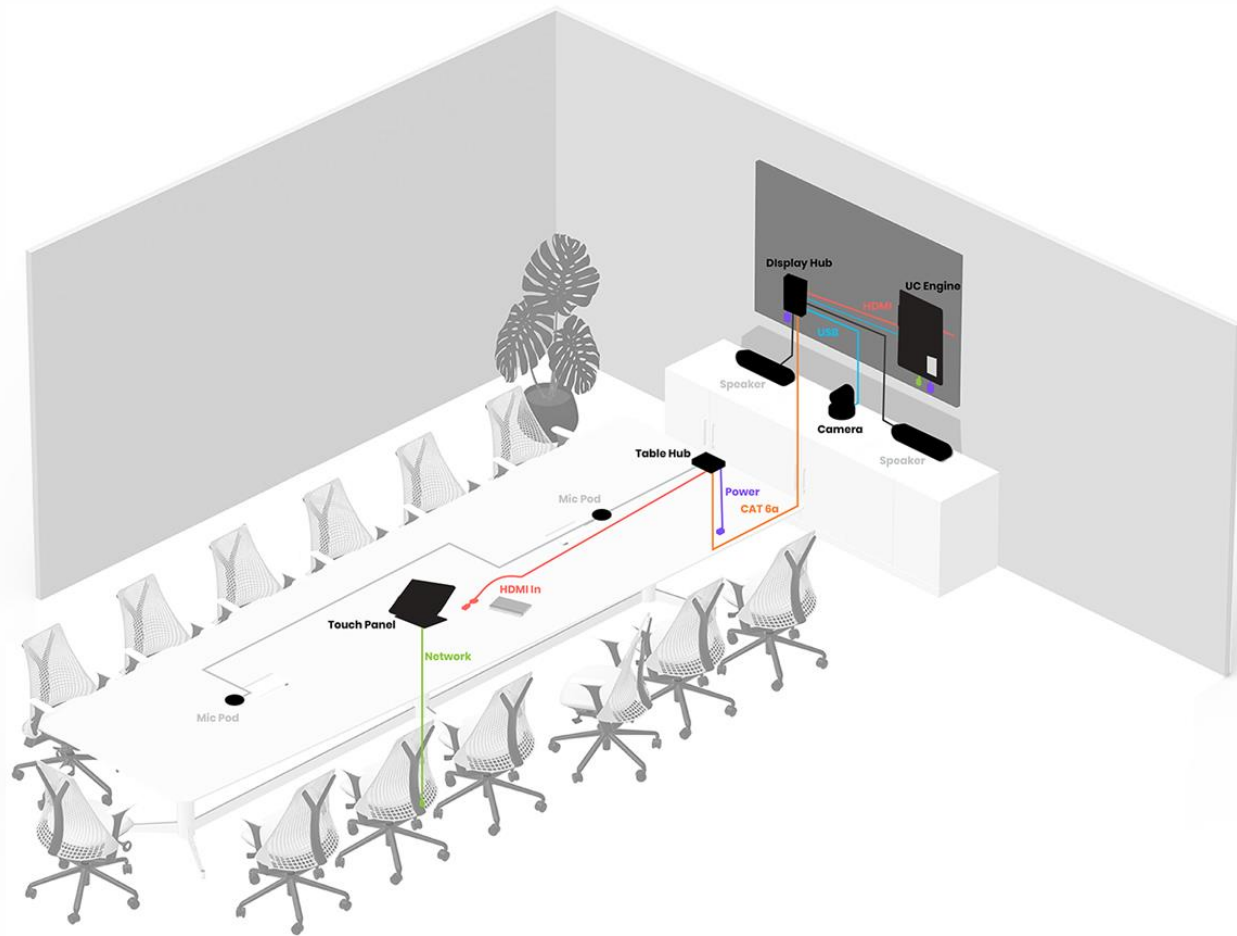

Crestron

- UC-C160-T (Microsoft)
ИЛИ
- UC-C160-Z (Zoom)

Logitech MeetUp — интегрированное решение для малых переговорных

- Матрица ультра высокого разрешения 4K
- 120° угол обзора
- 5X цифровой зум в режиме Full HD
- 2 «предустановки» камеры
- 4,5м расстояние захвата звука
- 3 встроенных микрофона
- 1 дополнительный микрофон
- Поддержка Bluetooth
- 3 варианта крепления
- Техническая поддержка и гарантийное обслуживание на 2 года включена в стоимость

Crestron

- UC-C160-T (Microsoft)
ИЛИ
- UC-C160-Z (Zoom)

СИСТЕМА ДЛЯ СРЕДНЕЙ КОМНАТЫ

СИСТЕМА ДЛЯ БОЛЬШОЙ КОМНАТЫ

Logitech

- Rally Plus
 - №: 960-001224
- Монтажный комплект Rally
 - №: 939-001644
- Крепление для модулей микрофонов
(по желанию) [нужно 2]
 - №: 952-000002

Crestron

- UC-C160-T (Microsoft)
ИЛИ
- UC-C160-Z (Zoom)

СИСТЕМА ДЛЯ БОЛЬШОЙ КОМНАТЫ

Rally и Rally Plus — решения для среднего и большого помещения

- Матрица ультра высокого разрешения 4K
- 90° Угол обзора
- 15x зум в режиме Full HD
- 3 «предустановки» камеры
- Полнодуплексный спикерфон
- До 7 всенаправленных микрофона
- Поддержка Bluetooth
- Cat 6 кабель между концентраторами (до 50 метров)
- Возможность подключения 2х экранов
- Передача HDMI сигнала от ПК пользователя
- Техническая поддержка и гарантийное обслуживание на 2 года включена в стоимость

- Использование с нестандартными формами столов
- Или для более удобной прокладки кабелей

Logitech RightSense — технологии повышения качества общения

Logitech RightSense

- Авто-кадрирование: автоматизирует управление камерой для идеального кадрирования участников в помещениях любых форм и размеров
- Удобство контроля: автоматическая настройка с возможностью ручной регулировки