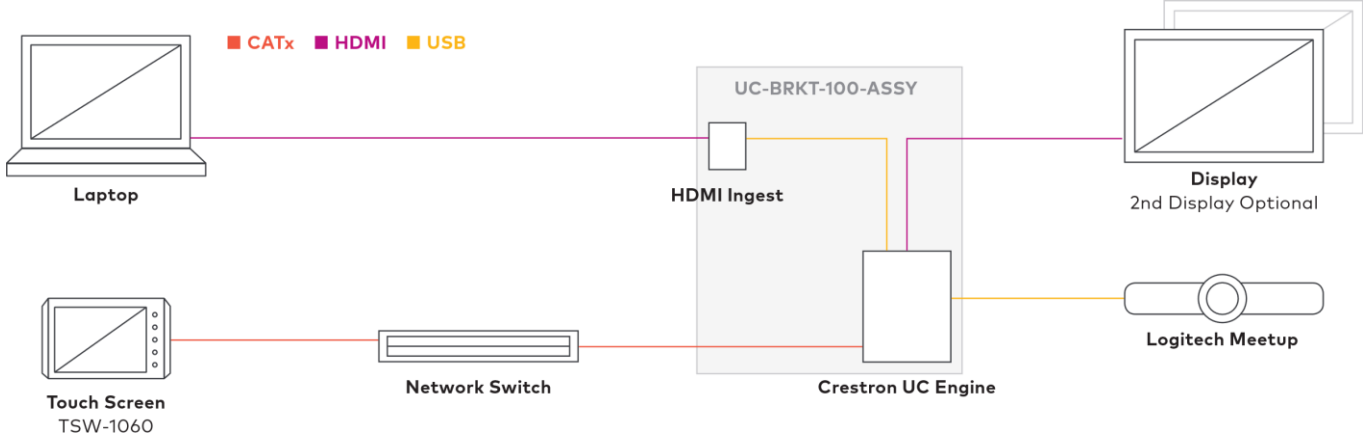

CRESTRON®

+

logitech®

Что мы предлагаем

- Для малых переговорных – комплект Logitech MeetUp и систему Crestron C-Series Kit
- Для средних переговорных – комплект Logitech Rally и систему Crestron C-Series Kit
- Для больших переговорных – комплект Logitech Rally Plus и систему Crestron C-Series Kit
- Интеграцию с облачной платформой Crestron XiO Cloud™ - устройства Logitech и Crestron в рамках единого облачного сервиса
- Бронирование помещений Crestron

Crestron Flex C-Series

Простой способ построения интегрированных систем с различным функционалом для любых помещений

- Возможность построения новых или модернизации старых систем со встроенным UC функционалом
 - Звонки, совещания, презентации и конференции в одно касание
 - Возможность интеграции с AV коммутацией, освещением и шторами, климатическими системами с единого интерфейса управления
 - Поддержка передовых стандартов сетевой безопасности
 - Поддержка бронирования комнат
 - Простая настройка и администрирование через Crestron XiO Cloud

Основные компоненты Crestron Flex

- **Кодек UC Engine**
 - Может монтироваться за дисплеем
 - Штатно поддерживает Microsoft Skype for Business, Microsoft Teams и Zoom
 - Простой интерфейс для начала работы
 - Работа с одним или двумя дисплеями
 - Построен на базе ПК с пассивным охлаждением с Windows 10 Embedded
 - Поддерживает работу с Crestron XiO Cloud
 - Поставляется как часть комплекта [UC-BRKT-100-ASSY](#) со специальным креплением для монтажа за дисплеем, входящего в состав различных комплектаций Flex
- **Сенсорная панель управления**
 - Панель [TSW-1060](#) со специальным интерфейсом
 - Может переключаться на режим работы с системой управления и обратно
 - В комплекте с подставкой и PoE инжектором

Вариант для малых переговорных - до 8 человек

Microsoft® Teams: Crestron Flex UC-C160-T + Logitech Meetup

Zoom Rooms: Crestron Flex UC-C160-Z + Logitech Meetup

Вариант для средних переговорных – до 16 человек