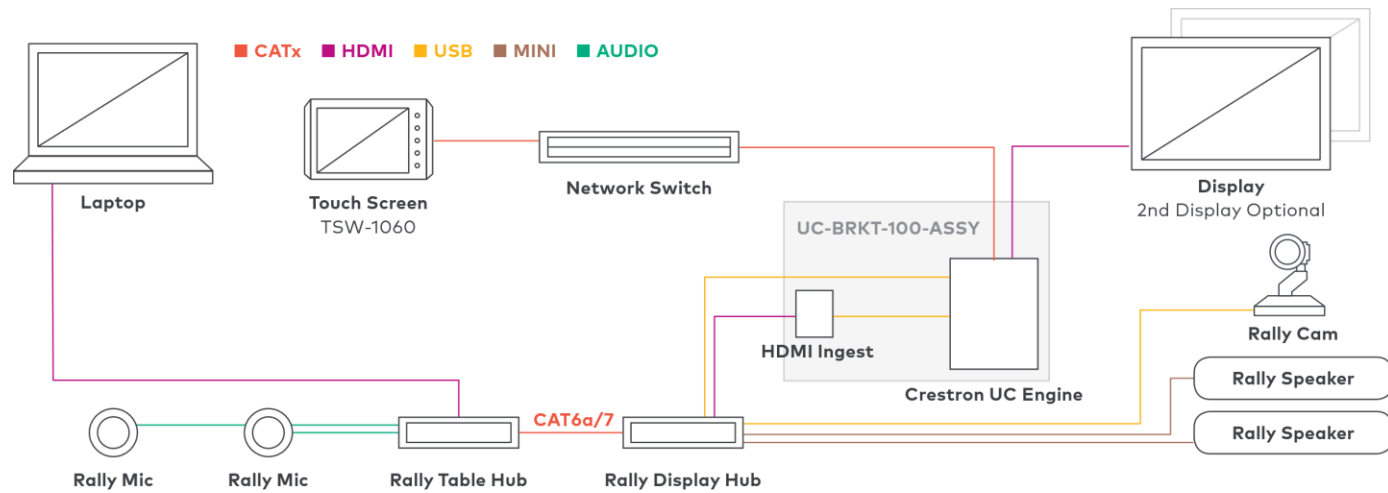

Crestron Flex C-Series

Простой способ построения интегрированных систем с различным функционалом для любых помещений

- Возможность построения новых или модернизации старых систем со встроенным UC функционалом
 - Звонки, совещания, презентации и конференции в одно касание
 - Возможность интеграции с AV коммутацией, освещением и шторами, климатическими системами с единого интерфейса управления
 - Поддержка передовых стандартов сетевой безопасности
 - Поддержка бронирования комнат
 - Простая настройка и администрирование через Crestron XiO Cloud

Основные компоненты Crestron Flex

- **Кодек UC Engine**
 - Может монтироваться за дисплеем
 - Штатно поддерживает Microsoft Skype for Business, Microsoft Teams и Zoom
 - Простой интерфейс для начала работы
 - Работа с одним или двумя дисплеями
 - Построен на базе ПК с пассивным охлаждением с Windows 10 Embedded
 - Поддерживает работу с Crestron XiO Cloud
 - Поставляется как часть комплекта [UC-BRKT-100-ASSY](#) со специальным креплением для монтажа за дисплеем, входящего в состав различных комплектаций Flex
- **Сенсорная панель управления**
 - Панель [TSW-1060](#) со специальным интерфейсом
 - Может переключаться на режим работы с системой управления и обратно
 - В комплекте с подставкой и PoE инжектором

Вариант для малых переговорных - до 8 человек

Microsoft® Teams: Crestron Flex UC-C160-T + Logitech Meetup

Zoom Rooms: Crestron Flex UC-C160-Z + Logitech Meetup

Вариант для средних переговорных – до 16 человек

Microsoft® Teams: Crestron Flex UC-C160-T + Logitech Rally Kit

Zoom Rooms: Crestron Flex UC-C160-Z + Logitech Rally Kit

Вариант для больших переговорных – до 24 человек

Microsoft® Teams: Crestron Flex UC-C160-T + Logitech Rally Plus Kit