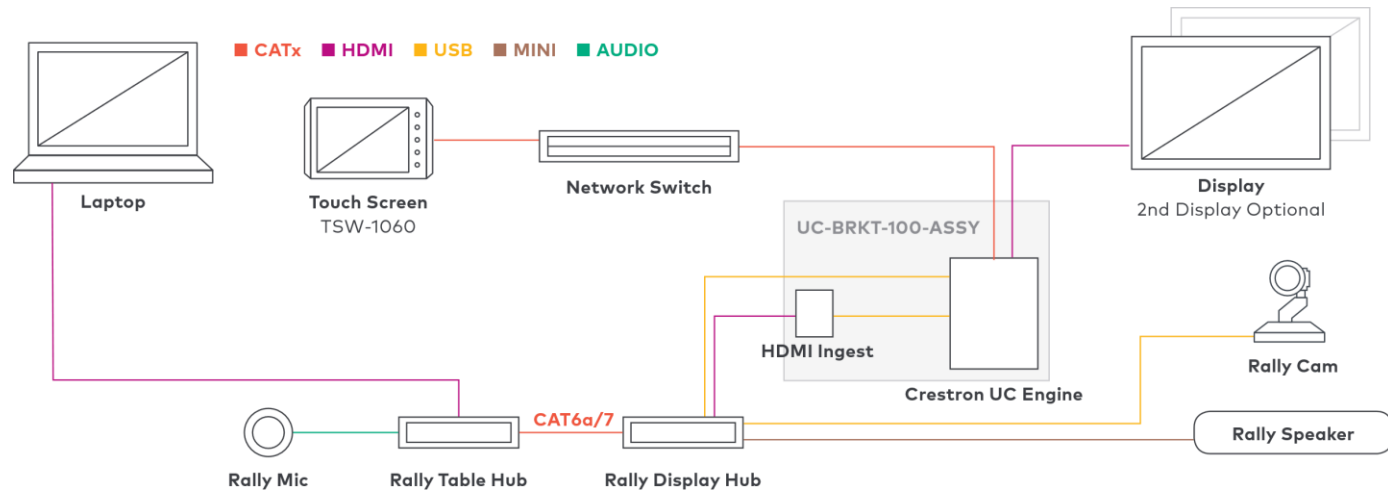

Crestron Flex C-Series

Простой способ построения интегрированных систем с различным функционалом для любых помещений

- Возможность построения новых или модернизации старых систем со встроенным UC функционалом
 - Звонки, совещания, презентации и конференции в одно касание
 - Возможность интеграции с AV коммутацией, освещением и шторами, климатическими системами с единого интерфейса управления
 - Поддержка передовых стандартов сетевой безопасности
 - Поддержка бронирования комнат
 - Простая настройка и администрирование через Crestron XiO Cloud

Основные компоненты Crestron Flex

- **Кодек UC Engine**
 - Может монтироваться за дисплеем
 - Штатно поддерживает Microsoft Skype for Business, Microsoft Teams и Zoom
 - Простой интерфейс для начала работы
 - Работа с одним или двумя дисплеями
 - Построен на базе ПК с пассивным охлаждением с Windows 10 Embedded
 - Поддерживает работу с Crestron XiO Cloud
 - Поставляется как часть комплекта [UC-BRKT-100-ASSY](#) со специальным креплением для монтажа за дисплеем, входящего в состав различных комплектаций Flex
- **Сенсорная панель управления**
 - Панель [TSW-1060](#) со специальным интерфейсом
 - Может переключаться на режим работы с системой управления и обратно
 - В комплекте с подставкой и PoE инжектором

Вариант для малых переговорных - до 8 человек

Microsoft® Teams: Crestron Flex UC-C160-T + Logitech Meetup

Zoom Rooms: Crestron Flex UC-C160-Z + Logitech Meetup

Вариант для средних переговорных – до 16 человек

Microsoft® Teams: Crestron Flex UC-C160-T + Logitech Rally Kit

Zoom Rooms: Crestron Flex UC-C160-Z + Logitech Rally Kit

Вариант для больших переговорных – до 24 человек

Microsoft® Teams: Crestron Flex UC-C160-T + Logitech Rally Plus Kit